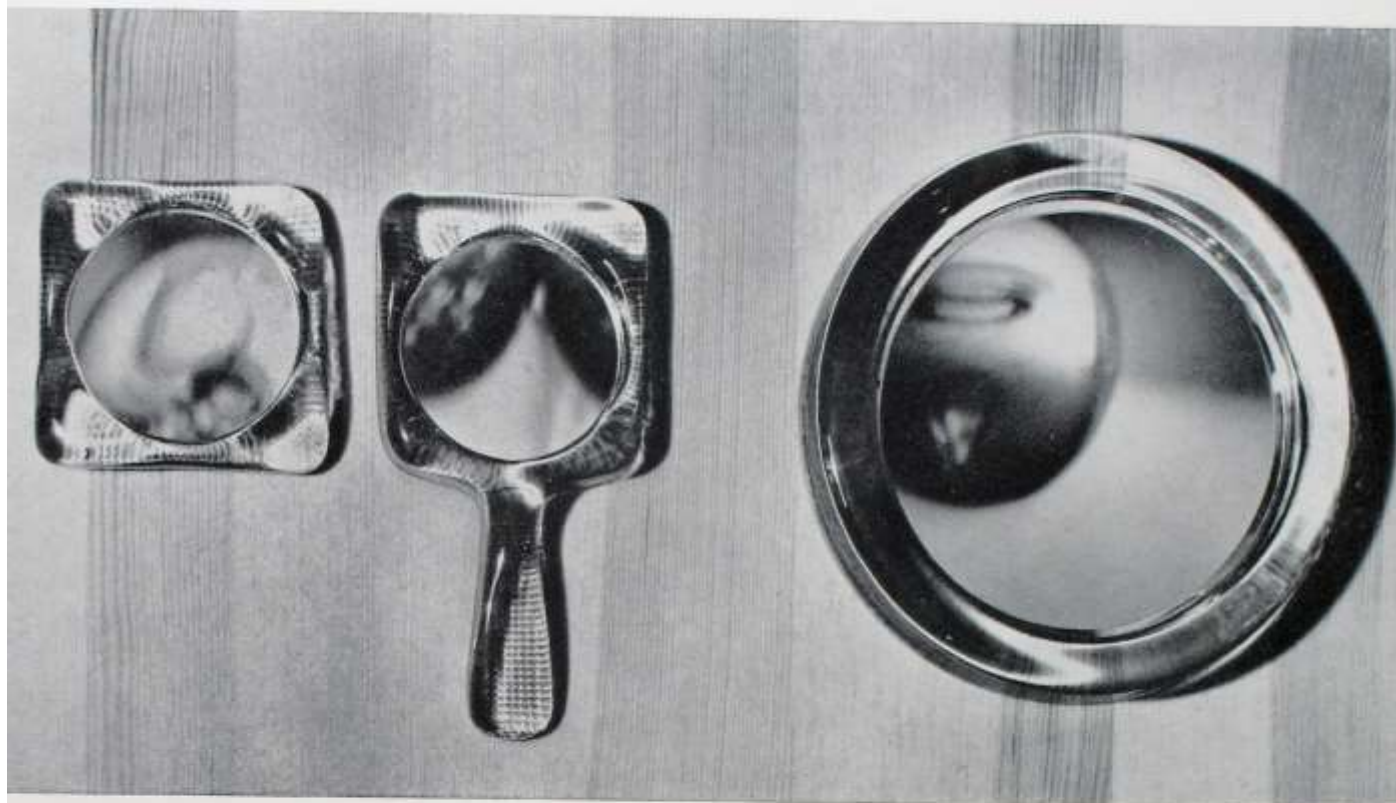

1 □

handspeglar i klart glas

90×90 mm
w 4001

175×90 mm
w 4002

1 □

väggspegel i klart glas

ø 185 mm
w 4007

handmirrors, clear glass