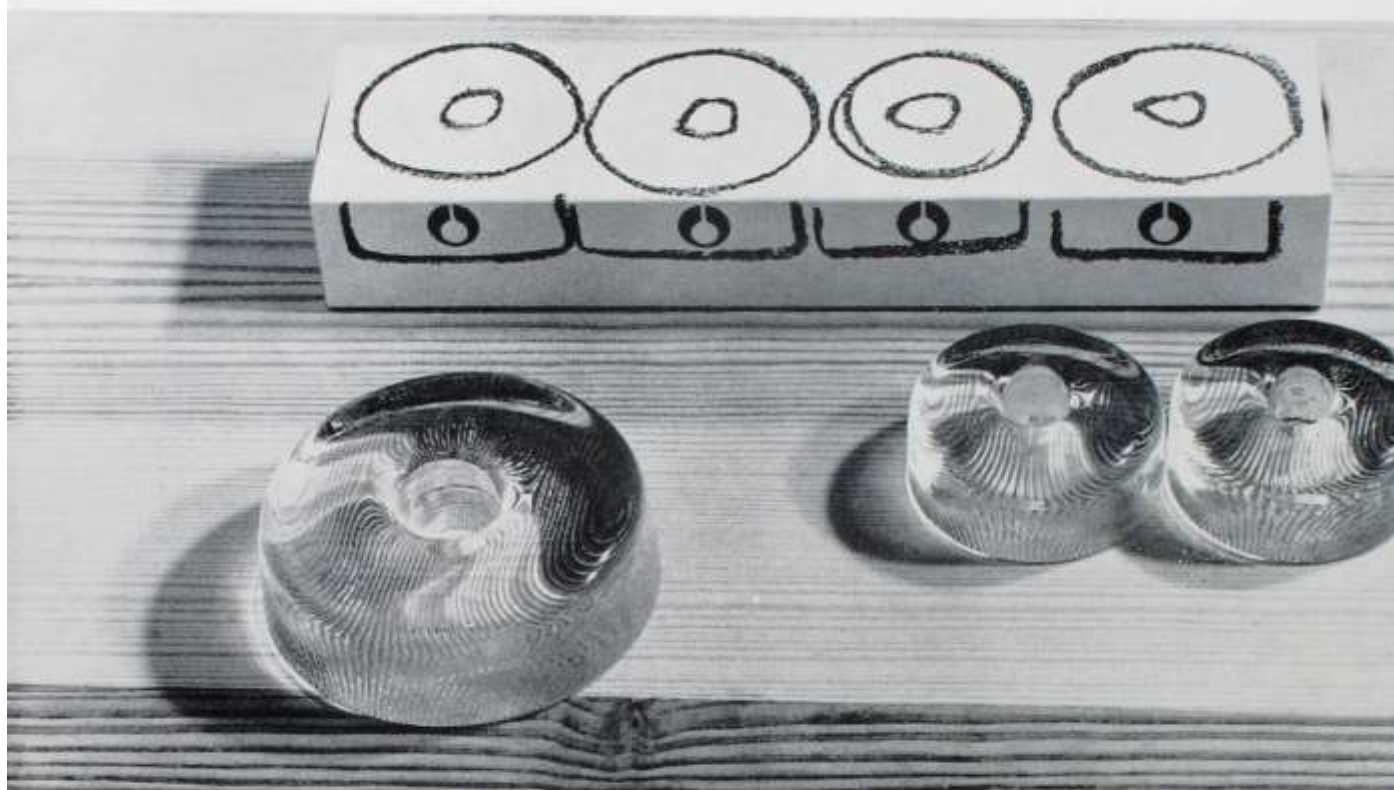

1 □

ljusstake

	h 175 mm	h 330 mm
klar	w3160	w3161
antikgrön	w3160 AG	w3161 AG
pac. blå	w3160 PB	w3161 PB

candlestick

	h 7"	h 13"
clear	w3160	w3161
antique green	w3160 AG	w3161 AG
pac. blue	w3160 PB	w3161 PB