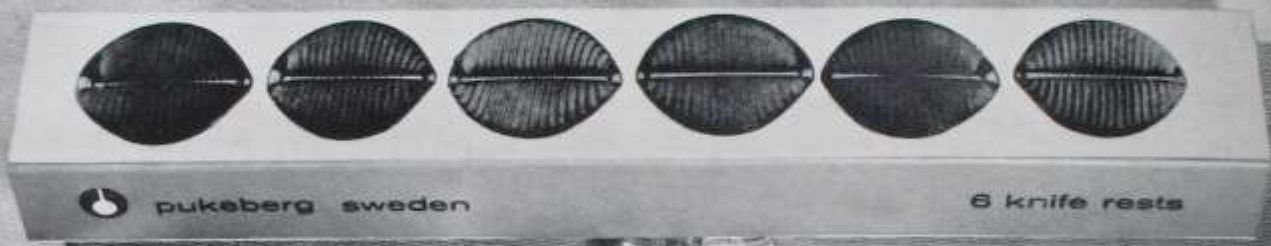

pukeberg

design göran wärff

knivlägg, hållare för placeringskort etc.

	ø 35 mm
klar	w3170 set
atlantic blå	w3170 set AB
antikgrön	w3170 set AG
orange	w3170 set RG

6 □

knife rests, cardholders etc.

	ø 112"
clear	w3170 set
atlantic blue	w3170 set AB
antique green	w3170 set AG
orange	w3170 set RG

6 □