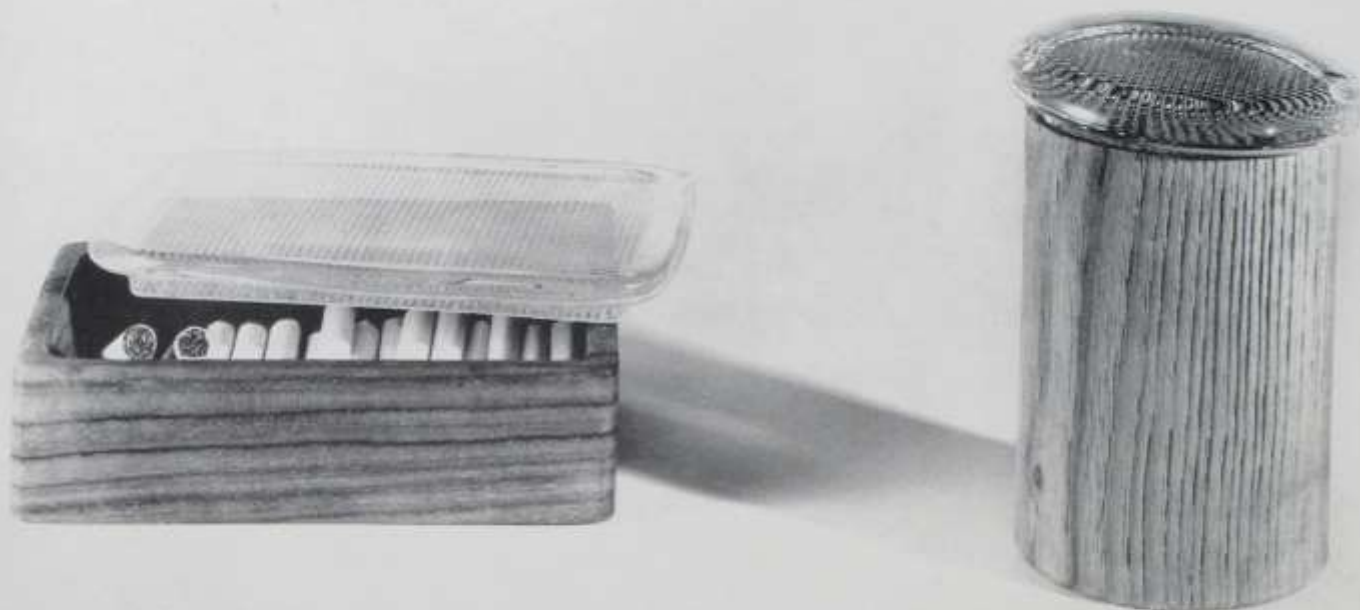

ø 70 mm

klar

w4111

blistery ball

ø 2 3/4"

clear

w4111

skrin för cigaretter, spelkort m. m.