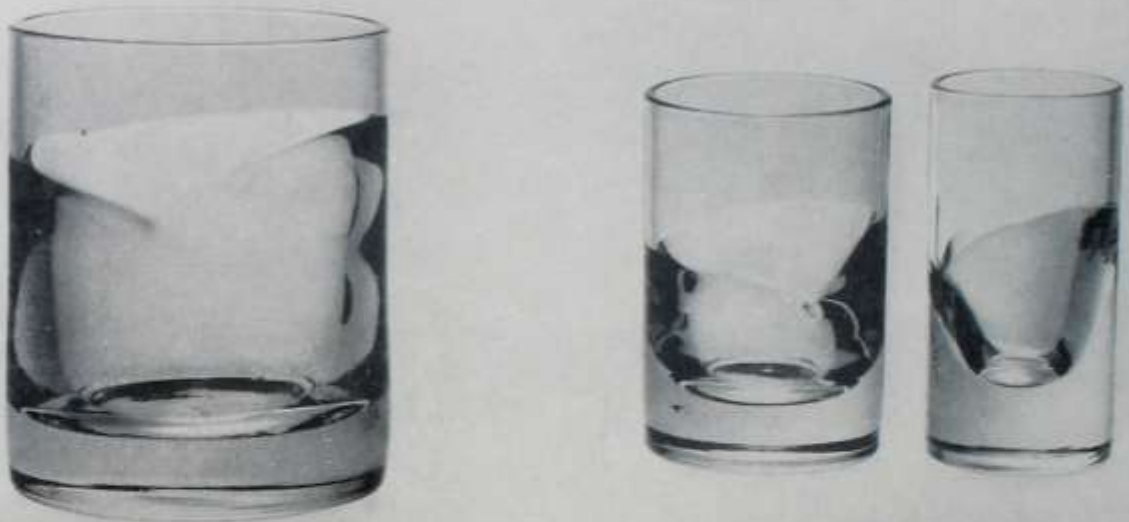

"on the sea"

klar optic
klar slät, tjock botten
tropic
arctic

grogg 20 cl.
w2128 C
w2128 PL

6 ☐

sherry 6 1/2 cl.
w2113 C
w2113 PL
w2113 D
w2113 E

6 ☐

nubbe 4 cl.
w2127 C
w2127 PL

6 ☐

"on the sea"

clear optic
clear plain, thick bottom
tropic
arctic

water 7 oz
w2128 C
w2128 PL

6 ☐

sherry 2 1/2 oz
w2113 C
w2113 PL
w2113 D
w2113 E

6 ☐

dram 1 1/2 oz
w2127 C
w2127 PL

6 ☐