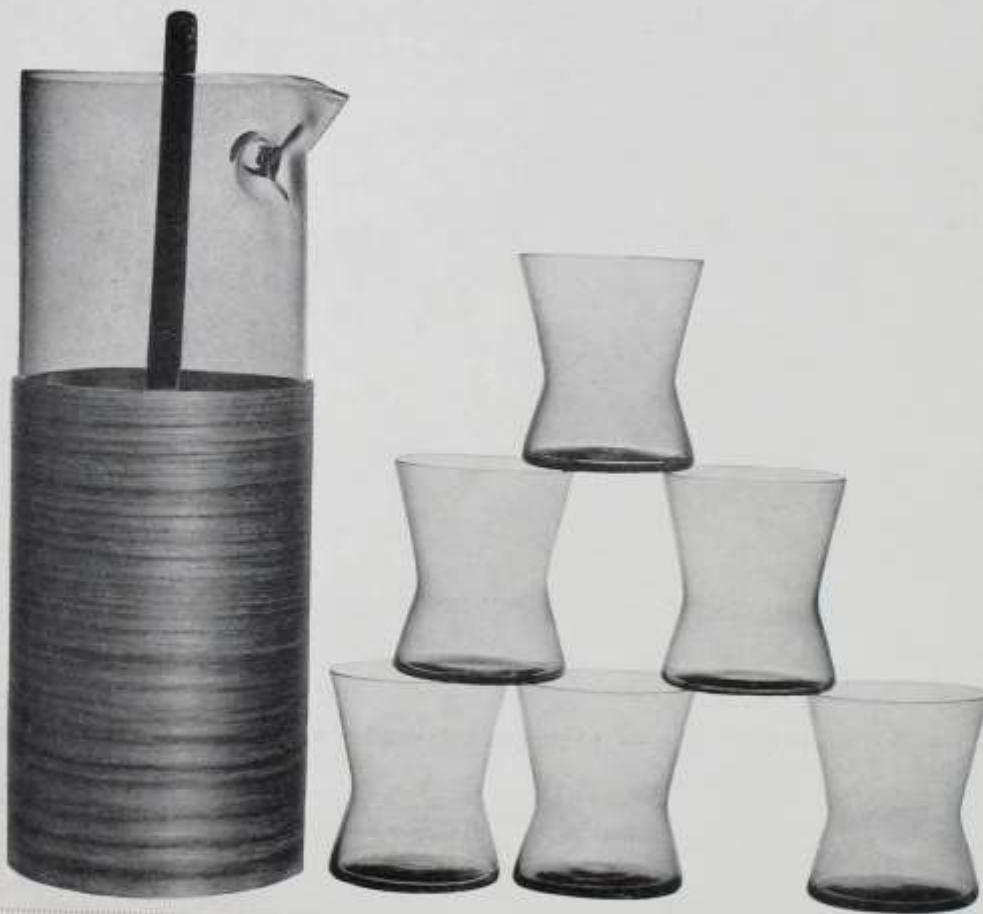

pukeberg

design göran wärff

mixer-set "mambo"

klar
pac. blå PB

mixer med teak
w2117 120 cl.
6 glas w2123 10 cl.
samt teakvisp

mixer-set "mambo"

clear
pac. blue PB

mixer with teak
w2117 42 oz
6 tumblers
w2123 4 oz
and teak stirrer