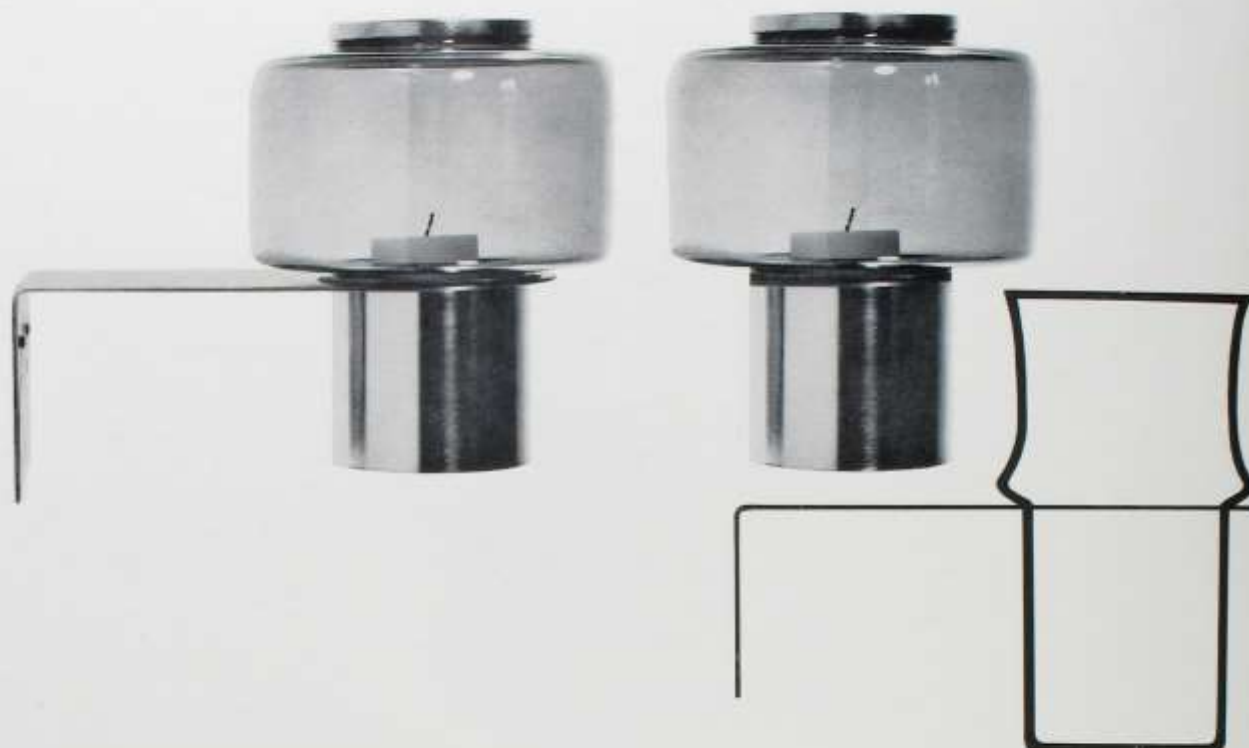

clear optic glass,
pine

w2273

w 3118

w 2273

skål på teakfot

	ø 270 mm
klar, blåsigt	w3124
atlantic blå, blåsigt	w3124 AB

bowl on teak base

	ø 10 1/2"
clear, blistry	w3124
atlantic blue, blistry	w3124 AB