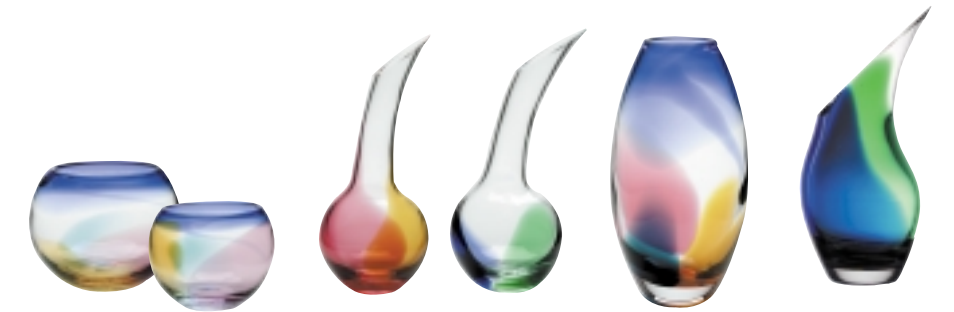

153897 GIRAFFE fat 38 cm 995,-

APPLE

Design:
Britten Pååg

APPLE
Design: Britten Pååg

132159	Skål vit 16 cm	295,-	118401	Fat vit 38 cm	595,-
128819	Skål vit 16 cm	495,-	149377	Vas vit 20 cm	295,-
			153883	Vas vit nyhet!	

118402	Fat blå 38 cm	595,-	128820	Skål blå 24 cm	495,-
132158	Skål blå 16 cm	295,-	149388	Vas blå 20 cm	295,-
			153858	Vas blå nyhet!	

SPIRAL

138431	Vas stålblå 22,5 cm	695,-
138432	Vas gul 22,5 cm	695,-
138430	Vas lila 22,5 cm	695,-