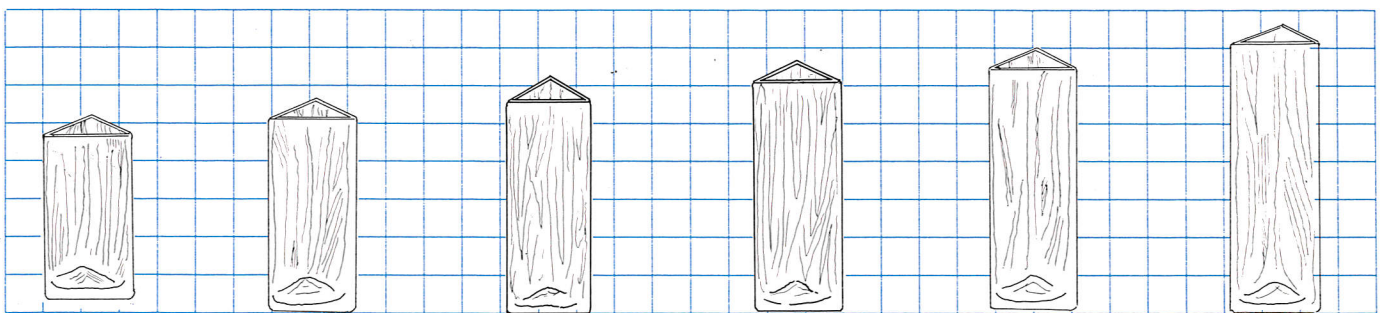

Vas/Vase
4115-02
H 125 mm

Vas/Vase
4116-02
H 140 mm

Vas/Vase
4117-02
H 155 mm

Vas/Vase
4118-02
H 170 mm

Vas/Vase
4119-02
H 185 mm

Vas/Vase
4120-02
H 200 mm