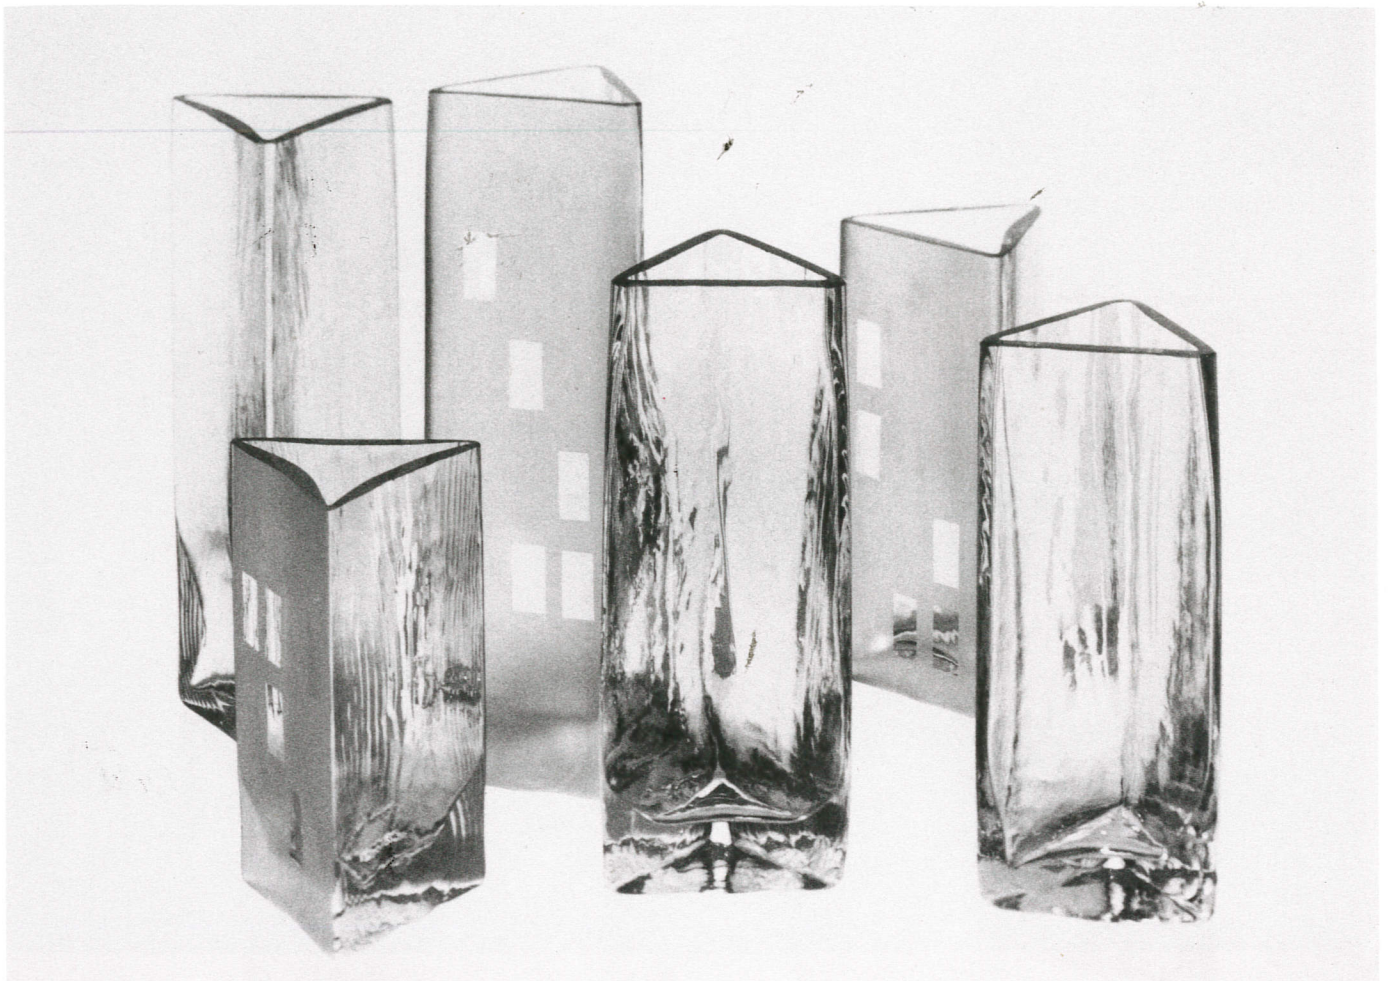

Manhattan

Design: Jonas Torstensson