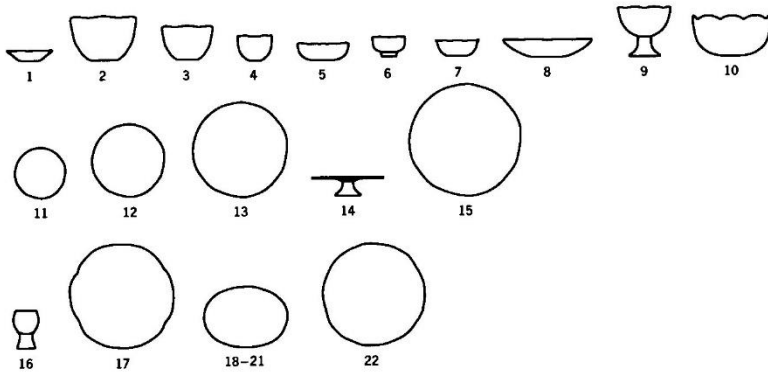

Party

Design: Wärrff.

Des

1	AVOCADO BOWL 2/BOX AVOKADOSKÅL 2/KART 3 1/2"x6 1/4" 90x160 MM	57283	32:--	12	PLATE 2/BOX TALLRIK 2/KART Ø: 10" 255 MM	77285	31:--	22	PARTY MARINA SERVING PLATE 1/BOX UPPLÄGGNINGSFAT 1/KART 15 1/4" 390 MM	78515	101:--
2	BOWL 1/BOX SKÅL 1/KART Ø: 9" 230 MM	57284	106:--	13	PLATE 1/BOX FAT 1/KART Ø: 13" 330 MM	77286	65:--				
3	BOWL 1/BOX SKÅL 1/KART Ø: 7 1/4" 185 MM	57285	61:--	14	CAKE PLATE 1/BOX TÅRTFAT 1/KART Ø: 12 1/2" 320 MM	78102	155:--				
4	BOWL 1/BOX SKÅL 1/KART Ø: 4 3/4" 120 MM	57288	47:--	15	DISH 1/BOX FAT 1/KART Ø: 15 1/4" 390 MM	78510	84:--				
5	DESSERT BOWL 2/BOX DESSERTSKÅL 2/KART Ø: 5 1/2" 140 MM	57345	33:--	16	BEER 10 1/4 OZ 1/BOX ÖL 30 CL 1/KART H: 5 1/4" 135 MM	97349	64:--				
6	DESSERT BOWL 2/BOX DESSERTSKÅL 2/KART Ø: 4 1/2" 115 MM	57348	33:--	17	CHEESE DISH 1/BOX ÖSTBRICKA 1/KART Ø: 13 3/4" 350 MM	97506	61:--				
*7	BOWL 2/BOX SKÅL 2/KART Ø: 6 1/4" 160 MM	59303	37:--	18	PARTY MARINA PLATE FISH 2/BOX TALLRIK FISK 2/KART 9 7/8"x12 1/4" 250x310 MM	78511	50:--				
8	FRUIT BOWL 1/BOX FRUKTSKÅL 1/KART Ø: 12 1/4" 310 MM	57805	83:--	19	PARTY MARINA PLATE LOBSTER 2/BOX TALLRIK HUMMER 2/KART 9 7/8"x12 1/2" 250x310 MM	78512	50:--				
9	BOWL 1/BOX SKÅL 1/KART Ø: 7 1/4" 185 MM	58315	116:--	20	PARTY MARINA PLATE CRAB 2/BOX TALLRIK KRABBA 2/KART 9 7/8"x12 1/4" 250x310 MM	78513	50:--				
10	BOWL 1/BOX SKÅL 1/KART Ø: 11" 275 MM	58316	142:--	21	PARTY MARINA PLATE FISH 2/BOX TALLRIK SPÄTTA 2/KART 9 7/8"x12 1/2" 250x310 MM	78514	50:--				
11	SMALL PLATE 2/BOX ASSIETT 2/KART Ø: 7" 180 MM	77283	19:--								

* = NEW ITEM/NYHET

- 1 BOV SKÅ Ø: 1
- 2 BOV SKÅ Ø: 1
- 3 BOV SKÅ Ø: 5
- 4 BOV SKÅ Ø: 1
- 5 SMA ASSI Ø: 7
- 6 PLAT TALL Ø: 1
- 7 DISH FAT Ø: 1
- 8 CAKE KAKK Ø: 13