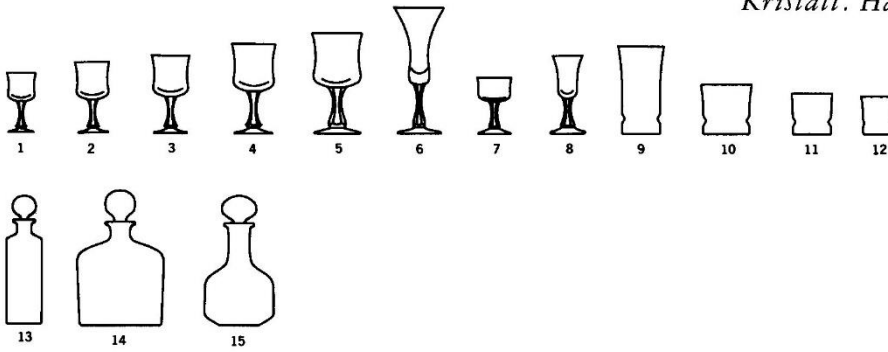

Prince

Design: Wärrff.
Full lead crystal. Handmade. Cut.
Kristall. Handgjord. Slipad.

D
F
K

1 WINE 1 OZ 1/BOX VIN 2 1/2 CL 1/KART H: 4" 105 MM	29001 170:--	12 TUMBLER 3 OZ 1/BOX TUMBLER 10 CL 1/KART H: 2 1/2" 65 MM	29052 128:--
2 WINE 2 1/4 OZ 1/BOX VIN 7 1/2 CL 1/KART H: 4 3/4" 120 MM	29003 185:--	13 DECANTER 23 OZ 1/BOX KARAFF 65 CL 1/KART H: 8 1/2" 220 MM	29062 952:--
3 WINE 3 1/2 OZ 1/BOX VIN 10 CL 1/KART H: 5 1/2" 140 MM	29004 205:--	14 DECANTER 17 OZ 1/BOX KARAFF 50 CL 1/KART H: 9 1/4" 235 MM	86200 1.091:--
4 WINE 5 1/4 OZ 1/BOX VIN 15 CL 1/KART H: 6" 150 MM	29005 232:--	15 DECANTER 23 OZ 1/BOX KARAFF 65 CL 1/KART H: 9" 230 MM	86207 890:--
5 WINE 9 OZ 1/BOX VIN 25 CL 1/KART H: 6 1/2" 170 MM	29007 274:--		
6 CHAMPAGNE FLUTE 5 1/2 OZ 1/BOX CHAMPAGNE HÖG 16 CL 1/KART H: 8 1/2" 220 MM	29021 296:--		
7 LIQUEUR BOWL 1 OZ 1/BOX LIKÖRSKÅL 3 CL 1/KART H: 3 3/4" 95 MM	29024 185:--		
8 AQUAVIT 1 OZ 1/BOX SNAPS 3 CL 1/KART H: 5 1/4" 135 MM	29025 185:--		
9 HIGHBALL 12 1/4 OZ 1/BOX GROGG 35 CL 1/KART H: 6" 150 MM	29046 219:--		
10 OF 7 OZ 1/BOX OF 20 CL 1/KART H: 3 3/8" 85 MM	29049 191:--		
11 COCKTAIL 5 1/4 OZ 1/BOX COCKTAIL 15 CL 1/KART H: 2 3/4" 70 MM	29051 164:--		

1 DI
TF
H:
2 BI
FA
H:
3 SC
FIS
H:
4 BA
BAL
H: 4