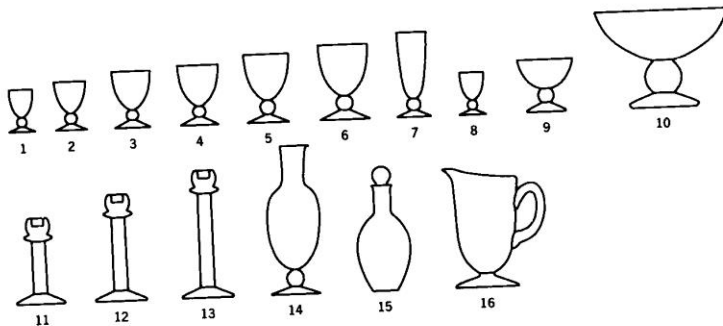

all.

Design: Ulrica Hydman-Vallien.
Handmade. Handpainted. Handgjord. Handmålad.

Inka

1 VASE 1/BOX VAS 1/KART H: 8" 205 MM	49180 424:--
2 VASE 1/BOX VAS 1/KART H: 11" 280 MM	49181 568:--
3 VASE 1/BOX VAS 1/KART H: 14 3/8" 365 MM	49182 825:--
4 BOWL 1/BOX SKÅL 1/KART Ø: 7 7/8" 200 MM	59180 524:--
5 DISH 1/BOX FAT 1/KART Ø: 11 1/4" 285 MM	79180 613:--
6 MINIATURE CUP 1/BOX MINIATYRPOKAL 1/KART H: 3 3/8" 85 MM	99290 172:--
7 CUP 1/BOX POKAL 1/KART H: 9 1/2" 240 MM	99180 309:--

Isadora

Design: *Gunnel Sablin.*
Handmade. Handgjord.

Design:
Full lea

1 WINE 1 2/5 OZ 1/BOX VIN 4 CL 1/KART H: 3 3/8" 85 MM	24301 84:--	10 BOWL COLOURED 1/BOX SKÅL I FÄRG 1/KART Ø: 11" 280 MM	59120 939:--
2 WINE 2 3/5 OZ 1/BOX VIN 7 1/2 CL 1/KART H: 3 3/4" 95 MM 24303 CLEAR/KLAR 99007 GREEN/GRÖN	89:-- 102:--	11 CANDLESTICK 1/BOX LJUSSTAKE 1/KART H: 6 3/4" 170 MM 69020 GREEN/GRÖN 69026 CLEAR/KLAR	210:-- 200:--
3 WINE 3 1/2 OZ 1/BOX VIN 10 CL 1/KART H: 4 1/4" 110 MM	24304 91:--	12 CANDLESTICK 1/BOX LJUSSTAKE 1/KART H: 8 3/4" 210 MM 69021 PURPLE/LILA 69027 CLEAR/KLAR	235:-- 225:--
4 WINE 5 1/4 OZ 1/BOX VIN 15 CL 1/KART 24305 CLEAR/KLAR *99308 GREEN/GRÖN	96:-- 109:--	13 CANDLESTICK 1/BOX LJUSSTAKE 1/KART H: 9 3/4" 250 MM 69022 BLUE/BLÅ 69028 CLEAR/KLAR	263:-- 250:--
5 WINE 7 OZ 1/BOX VIN 20 CL 1/KART H: 5 1/4" 135 MM 24306 CLEAR/KLAR 99010 PURPLE/LILA	102:-- 115:--	14 CARAFE 1/BOX KARAFF 1/KART H: 11 3/4" 300 MM	89028 186:--
6 WINE 10 3/5 OZ 1/BOX VIN 30 CL 1/KART H: 5 3/4" 145 MM 24308 CLEAR/KLAR 99008 BLUE/BLÅ	108:-- 125:--	15 DECANTER 1/BOX KARAFF 1/KART H: 9 1/2" 240 MM	89120 450:--
7 CHAMP FLUTE 1/BOX CHAMP HÖG 1/KART H: 6 1/2" 165 MM 24321 CLEAR/KLAR 99009 PINK/ROSA	99307 103:-- 120:--	*16 JUG BLUE/GREEN 1/BOX KANNA BLÅ/GRÖN 1/KART H: 8 5/8" 220 MM	89307 380:--
* 8 AQUAVIT BLUE 1/BOX SNAPS BLÅ 1/KART H: 3 3/8" 85 MM	97:--		
9 DESSERT BOWL 1/BOX DESSERTSKÅL 1/KART Ø: 4" 100 MM 59220 PINK/ROSA 59221 GREEN/GRÖN 59222 BLUE/BLÅ	148:-- 148:-- 148:--		