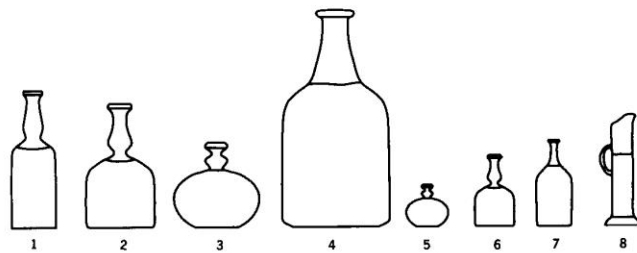

Amazon

Design: Gunnel Sablin.
Handmade. Handgjord.

Des
Ha:

- *1 CUP 1/BOX
POKAL 1/KART
H: 5 7/8" 150 MM
99345 BLUE/BLÅ 200.-
99346 ORANGE/ORANGE 200.-
- 2 CUP 1/BOX
POKAL 1/KART
H: 7 1/4" 185 MM
99270 YELLOW/GUL 240.-
99271 PURPLE/VIOLETT 240.-
99272 GREEN/GRÖN 240.-
- *3 BOWL 1/BOX 59345
SKÅL 1/KART
Ø: 9 7/8" 250 MM 600.-
- 4 PITCHER 1/BOX
KANNA 1/KART
H: 11 3/4" 300 MM
89270 YELLOW/GUL 375.-
89271 ORANGE/ORANGE 375.-
89272 BLUE/BLÅ 375.-

* = NEW ITEM/NYHET

- 1 BOT
FLAS
H: 6"
- 2 BOT
FLAS
H: 6"
- 3 BOTT
FLAS
H: 4"
- 4 BOTT
FLAS
H: 10"
- 5 MINIA
MINIA
H: 2"
- 6 MINIA
1/BOX
MINIA
H: 3 1/2"
- 7 MINIA
1/BOX
MINIA
H: 4"
- 8 MINIA
MINIA
H: 5 1/2"

1.
1.

*Design: Bertil Vallien.
Handmade. Handgjord.*

Antikva

1	BOTTLE 1/BOX FLASKA 1/KART H: 6 1/2" 165 MM	47834 159:--
2	BOTTLE 1/BOX FLASKA 1/KART H: 6" 150 MM	47835 159:--
3	BOTTLE 1/BOX FLASKA 1/KART H: 4" 100 MM	47836 159:--
4	BOTTLE 1/BOX FLASKA 1/KART H: 10 1/4" 260 MM	47865 318:--
5	MINIATURE VASE 1/BOX MINIATYRVAS 1/KART H: 2" 50 MM	48008 149:--
6	MINIATURE BOTTLE 1/BOX MINIATYRFLASKA 1/KART H: 3 1/2" 85 MM	48009 149:--
7	MINIATURE BOTTLE 1/BOX MINIATYRFLASKA 1/KART H: 4" 100 MM	48010 149:--
8	MINIATURE JUG 1/BOX MINIATYRKANNA 1/KART H: 5 1/4" 135 MM	89047 159:--