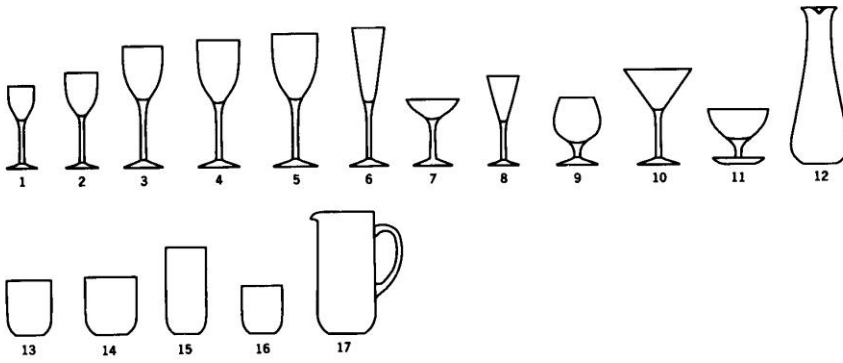

Line

Design: Anna Ehrner.
Handmade. Handgjord.

Design
Hand

1 WINE 1 1/4 OZ 1/BOX VIN 3 1/2 CL 1/KART H: 5 1/2" 140 MM	21501	69:--	11 DESSERT BOWL 1/BOX DESSERTSKÅL 1/KART H: 3 3/4" 95 MM	21535	126:--
2 WINE 2 3/5 OZ 1/BOX VIN 7 1/2 CL 1/KART H: 6 1/2" 165 MM	21503	75:--	12 CARAFE 28 OZ 1/BOX KARAFF 80 CL 1/KART H: 11" 280 MM	21562	146:--
3 WINE 5 3/10 OZ 1/BOX VIN 15 CL 1/KART H: 8" 205 MM	21505	80:--	13 OF 10 3/5 OZ 1/BOX OF 30 CL 1/KART H: 3 3/4" 95 MM	21588	82:--
4 WINE 7 OZ 1/BOX VIN 20 CL 1/KART H: 8 1/2" 220 MM	21506	84:--	14 DOF 14 1/10 OZ 1/BOX DOF 40 CL 1/KART H: 4" 100 MM	21589	88:--
5 WINE 8 4/5 OZ 1/BOX VIN 25 CL 1/KART H: 9" 230 MM	21507	94:--	15 HIGHBALL 14 1/10 OZ 1/BOX GROGG 40 CL 1/KART H: 6" 150 MM	21590	88:--
6 CHAMPAGNE FLUTE 6 1/4 OZ 1/BOX CHAMPAGNE HÖG 18 CL 1/KART H: 10" 255 MM	21521	89:--	16 COCKTAIL 6 3/10 OZ 1/BOX COCKTAIL 18 CL 1/KART H: 3" 75 MM	21591	67:--
7 LIQUEUR GOBLET 1 4/5 OZ 1/BOX LIKÖRSKÅL 5 CL 1/KART H: 4 1/2" 115 MM	21524	80:--	17 JUG 52 OZ 1/BOX KANNA 150 CL 1/KART H: 9" 225 MM	88227	276:--
8 AQUAVIT 1 4/5 OZ 1/BOX SNAPS 5 CL 1/KART H: 6" 150 MM	21525	75:--	DISPLAY GLASS SKYLTGLAS	21510	575:--
9 COGNAC 8 4/5 OZ 1/BOX COGNAC 25 CL 1/KART H: 4 1/2" 115 MM	21531	88:--			
10 MARTINI 5 3/10 OZ 1/BOX MARTINI 15 CL 1/KART H: 6 1/2" 165 MM	21533	94:--			

1 WINE 1 VIN 3 1/2 H: 5 1/2"
2 WINE 2 VIN 7 1/2 H: 6 1/2"
3 WINE 5 VIN 15 C H: 8" 2"
4 WINE 7 VIN 20 C H: 8 1/2"
5 WINE 8 4/5 VIN 25 C H: 9" 2 1/2"
6 CHAMPA 6 1/4 OZ CHAMPA 18 CL 1 H: 10" 2"
7 AQUAVIT SNAPS 5 H: 6" 15c
8 COGNAC COGNAC H: 4 1/2"
9 MARTINI MARTINI H: 6 1/2"
10 OF 10 3/5 OF 30 CL H: 3 3/4"
11 DOF 14 1/ DOF 40 CL H: 4" 100