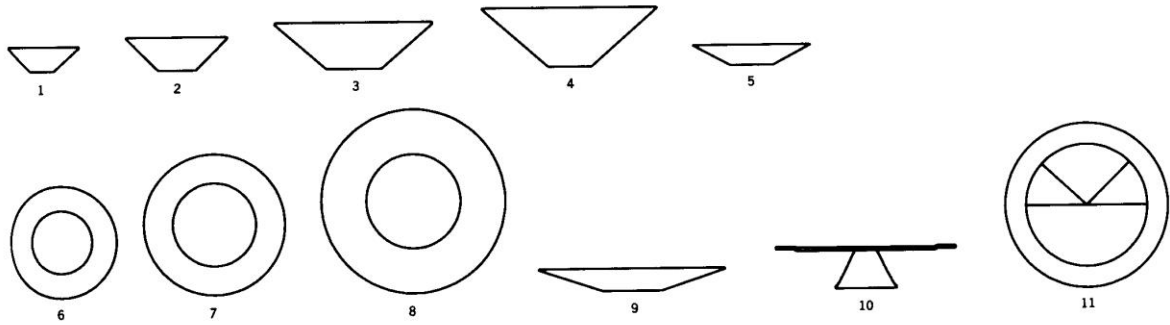

* = NEW ITEM/NYHET

1

6

1 BOWL
SKÅL
Ø: 6 1/2"

*2 BOWL
SKÅL
Ø: 7 1/2"

3 BOWL
SKÅL
Ø: 10"

4 BOWL
SKÅL
Ø: 11"

5 GRANE
GRAN
Ø: 8 3/4"

6 SMALL
ASSIET
Ø: 8"

7 PLATE
TALLRI
Ø: 10"

8 SERVI
FAT 1,
Ø: 12"

9 SERVI
FAT 1,
Ø: 13"

*10 CAKE I
TÄRTE/
Ø: 12"

11 FONDI
FONDI
Ø: 11"

* = NEI

ier.
jord.

Design: Göran Wärfff.

Limelight

1 BOWL 1/BOX SKÅL 1/KART Ø: 6 1/2" 165 MM	58530 38:-
*2 BOWL 1/BOX SKÅL 1/KART Ø: 7 1/4" 185 MM	59330 59:-
3 BOWL 1/BOX SKÅL 1/KART Ø: 10 1/4" 265 MM	58531 94:-
4 BOWL 1/BOX SKÅL 1/KART Ø: 11 3/4" 300 MM	58631 138:-
5 GRAND DESSERT 1/BOX GRAND DESSERT 1/KART Ø: 8 3/4" 220 MM	58803 59:-
6 SMALL PLATE 2/BOX ASSIETT 2/KART Ø: 8" 200 MM	78530 41:-
7 PLATE 2/BOX TALLRIK 2/KART Ø: 10 1/4" 260 MM	78531 65:-
8 SERVING PLATE 1/BOX FAT 1/BOX Ø: 12 1/2" 320 MM	78533 95:-
9 SERVING PLATE 1/BOX FAT 1/KART Ø: 13 1/4" 340 MM	78633 120:-
*10 CAKE PLATE 1/BOX TÄRTFAT 1/KART Ø: 12 1/2" 320 MM	79330 190:-
11 FONDUE PLATE 2/BOX FONDUE TALLRIK 2/KART Ø: 11 3/4" 300 MM	78634 73:-