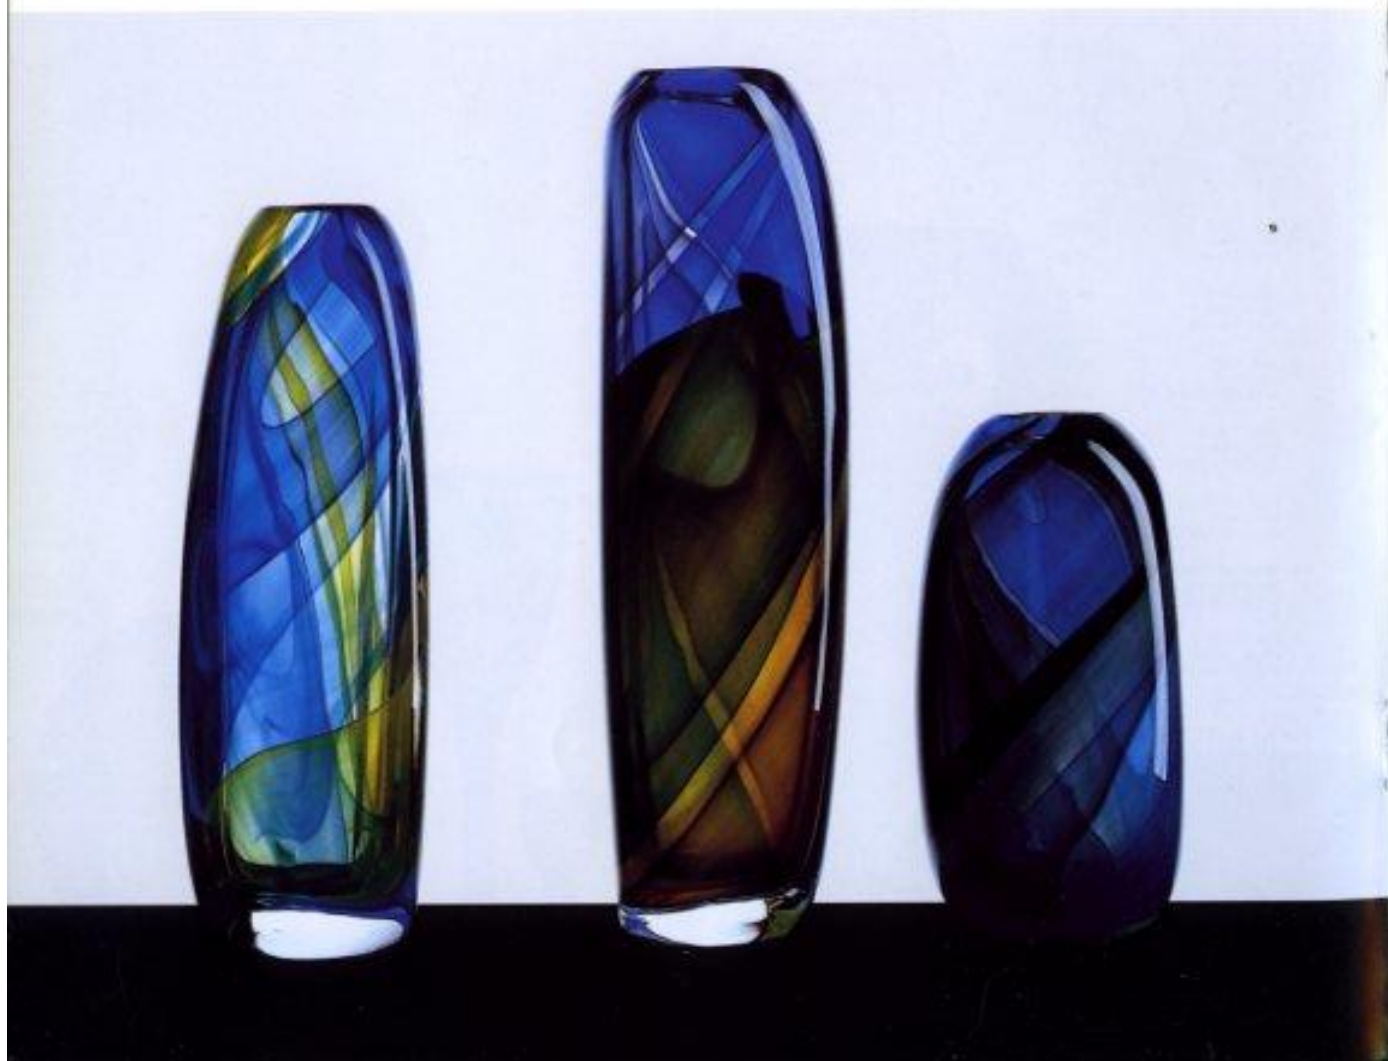

Isis

*Design: Anna Ehrner.
Full lead crystal. Handmade. Kristall. Handgjord.*

1	VASE 1/BOX VAS 1/KART H: 9 7/8" 250 MM	49210 2.200,-
2	VASE VAS H: 13 1/8" 335 MM	49211 2.530,-
3	VASE VAS H: 16 1/2" 420 MM	49212 2.970,-