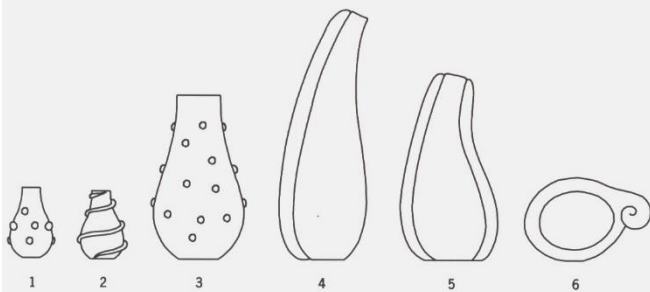

*Design: Ann Wåhlström.
Handmade. Handgjord.*

1	VASE 1/BOX VAS 1/KART H: 5 1/8" 130 MM	49340
2	VASE FROSTED 1/BOX VAS FROSTAD 1/KART H: 5 1/8" 130 MM	49341
3	VASE 1/BOX VAS 1/KART H: 11 3/4" 300 MM	49342
4	VASE 1/BOX VAS 1/KART H: 18 1/8" 460 MM	49343
5	VASE FROSTED 1/BOX VAS FROSTAD 1/KART H: 13 1/2" 345 MM	49344
6	DISH 1/BOX FAT 1/KART Ø: 9" 230 MM	79340