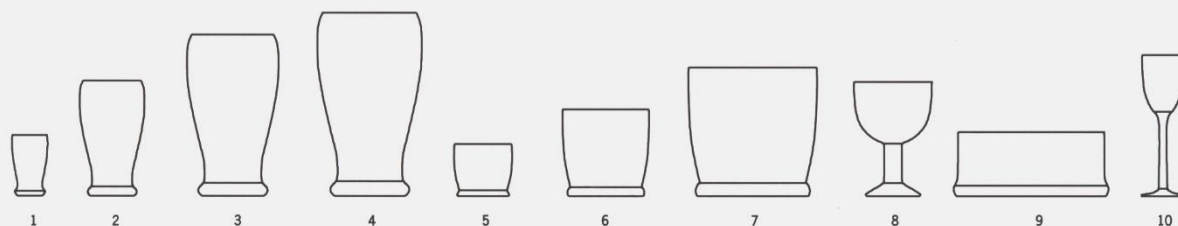

Design: Ulrica Hydman-Vallien.

Handmade. Handpainted. Handgjord. Handmålad.

* 1 VASE 1/BOX VAS 1/KART H: 4 1/2" 115 MM	49545
2 VASE 1/BOX VAS 1/KART H: 8 1/4" 210 MM	49380
3 VASE 1/BOX VAS 1/KART H: 11 3/8" 290 MM	49381
4 VASE 1/BOX VAS 1/KART H: 13 1/8" 335 MM	49382
* 5 POT 1/BOX KRUKA 1/KART H: 3 3/4" 95 MM	59546
6 POT 1/BOX KRUKA 1/KART Ø: 6 1/4" 160 MM	59380
7 POT 1/BOX KRUKA 1/KART Ø: 8 7/8" 225 MM	59381
* 8 BOWL FTD 1/BOX SKÅL PÅ FOT 1/KART Ø: 5 3/4" 145 MM	59545
* 9 DISH 1/BOX FAT 1/KART Ø: 10 1/4" 260 MM	79545
* 10 GOBLET 1/BOX POKAL 1/KART H: 10" 255 MM	99545

* = NEW ITEM/NYHET