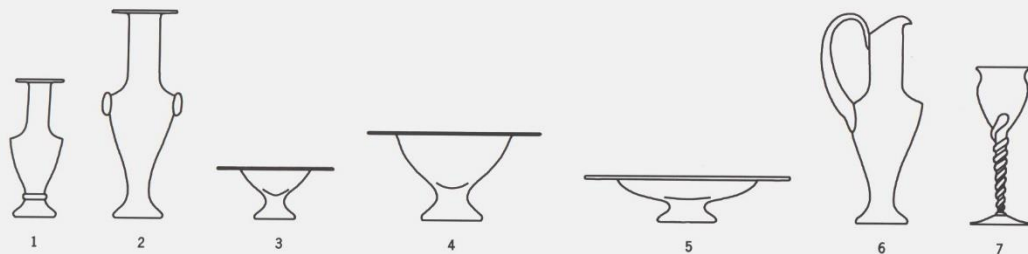

*Design: Monica Backström.
Handmade. Handgjord.*

1	VASE BLUE 1/BOX VAS BLÅ 1/KART H: 9 1/2" 240 MM	49141
2	VASE BLUE 1/BOX VAS BLÅ 1/KART H: 14 1/8" 360 MM	49142
3	BOWL GREEN 1/BOX SKÅL GRÖN 1/KART Ø: 7 7/8" 200 MM	59141
4	BOWL GREEN 1/BOX SKÅL GRÖN 1/KART Ø: 11 3/4" 300 MM	59340
5	DISH BLUE FAT BLÅTT Ø: 15" 380 MM	79140
6	JUG GREEN 1/BOX KANNA GRÖN 1/KART H: 14 1/8" 360 MM	89140
7	GOBLET GREEN 1/BOX POKAL GRÖN 1/KART H: 10 7/8" 275 MM	99340