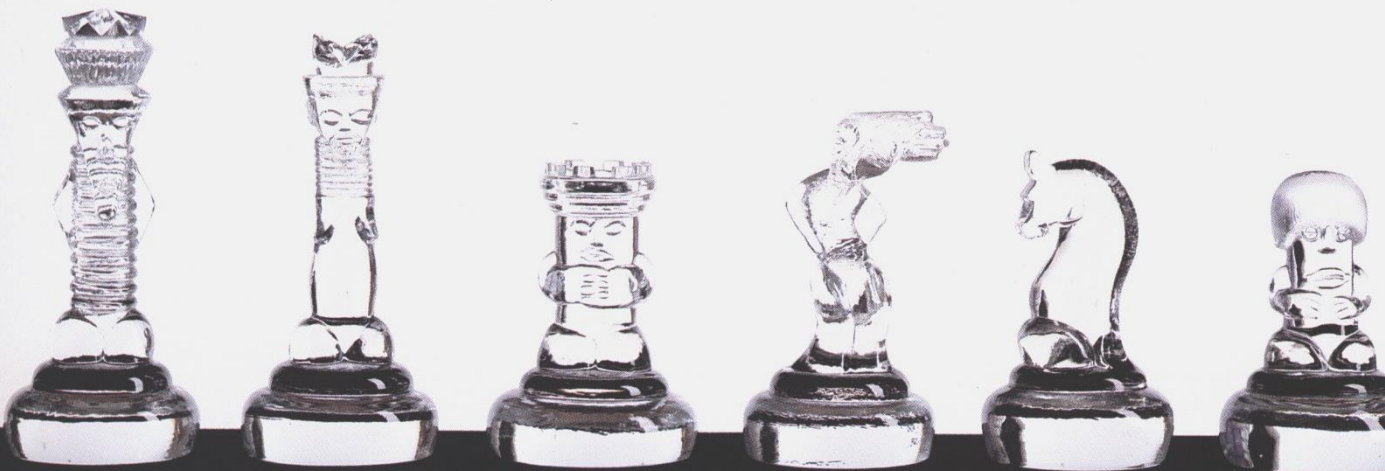

Chess Collection