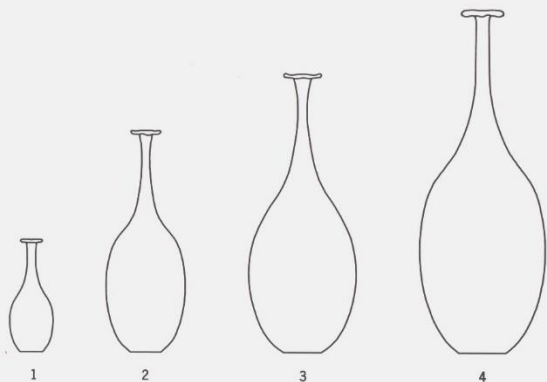

*Design: Kjell Engman.
Handmade. Handgjord.*

1	BOTTLE BLUE 1/BOX FLASKA BLÅ 1/KART H: 6" 150 MM	48837
2	BOTTLE BLUE 1/BOX FLASKA BLÅ 1/KART H: 11 1/4" 290 MM	48838
3	BOTTLE RED FLASKA RÖD H: 14 1/4" 365 MM	48839
4	BOTTLE GREEN 1/BOX FLASKA GRÖN 1/KART H: 17 3/4" 450 MM	48840