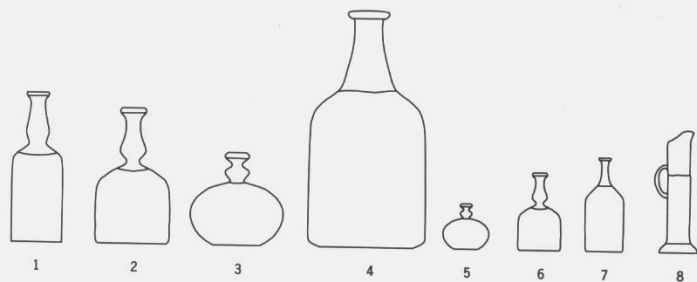

\* 11 EGG BLUE 1/BOX  
ÄGG BLÅTT 1/KART  
H: 2 1/2" 65 MM  
**99529**

\* = NEW ITEM/NYHET

# Antikva

*Design: Bertil Vallien.  
Handmade. Handgjord.*

- |   |   |       |
|---|---|-------|
| 1 | BOTTLE 1/BOX<br>FLASKA 1/KART<br>H: 6 1/2" 165 MM                     | 47834 |
| 2 | BOTTLE 1/BOX<br>FLASKA 1/KART<br>H: 6" 150 MM                         | 47835 |
| 3 | BOTTLE 1/BOX<br>FLASKA 1/KART<br>H: 4" 100 MM                         | 47836 |
| 4 | BOTTLE 1/BOX<br>FLASKA 1/KART<br>H: 10 1/4" 260 MM                    | 47865 |
| 5 | MINIATURE VASE 1/BOX<br>MINIATYRVAS 1/KART<br>H: 2" 50 MM             | 48008 |
| 6 | MINIATURE BOTTLE<br>1/BOX<br>MINIATYRFLASKA 1/KART<br>H: 3 1/2" 85 MM | 48009 |
| 7 | MINIATURE BOTTLE<br>1/BOX<br>MINIATYRFLASKA 1/KART<br>H: 4" 100 MM    | 48010 |
| 8 | MINIATURE JUG 1/BOX<br>MINIATYRKANNA 1/KART<br>H: 5 1/4" 135 MM       | 89047 |