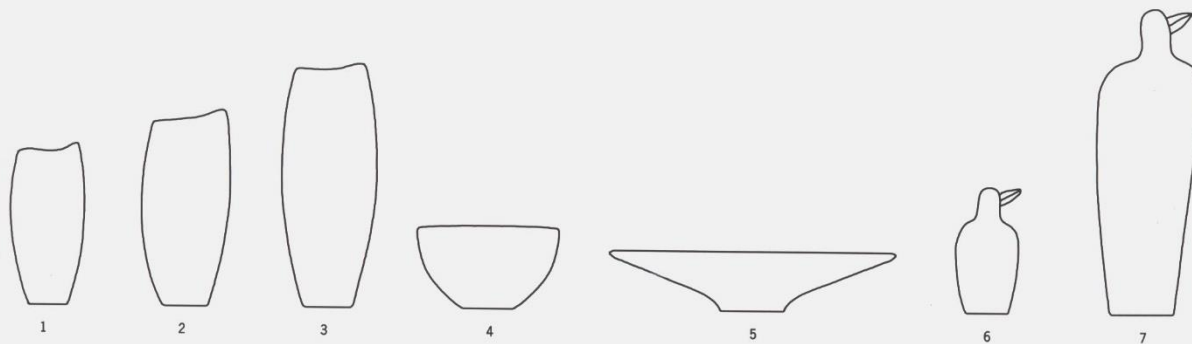

49317

59317

59318

Azzurro

*Design: Göran Wärff.*

*Full lead crystal. Handmade. Kristall. Handgjord.*

- |   |   |       |
|---|---|-------|
| 1 | VASE 1/BOX<br>VAS 1/KART<br>H: 7 1/2" 190 MM            | 49405 |
| 2 | VASE 1/BOX<br>VAS 1/KART<br>H: 9" 230 MM                | 49406 |
| 3 | VASE 1/BOX<br>VAS 1/KART<br>H: 11 3/8" 290 MM           | 49407 |
| 4 | BOWL 1/BOX<br>SKÅL 1/KART<br>Ø: 6 5/8" 170 MM           | 59405 |
| 5 | DISH 1/BOX<br>FAT 1/KART<br>Ø: 13 3/8" 340 MM           | 79405 |
| 6 | BIRD 1/BOX<br>FÄGEL 1/KART<br>H: 5 7/8" 150 MM          | 99404 |
| 7 | SCULPTURE 1/BOX<br>SKULPTUR 1/KART<br>H: 14 1/8" 360 MM | 99405 |