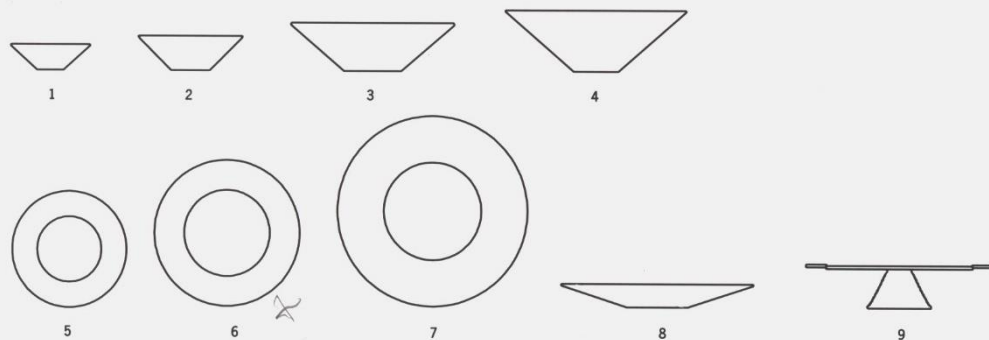

# Limelight

Design: Göran Wärff.

- |   |   |                |
|---|---|----------------|
| 1 | BOWL 1/BOX<br>SKÅL 1/KART<br>Ø: 6 1/2" 165 MM           | 58530          |
| 2 | BOWL 1/BOX<br>SKÅL 1/KART<br>Ø: 7 1/4" 185 MM           | 59330          |
| 3 | BOWL 1/BOX<br>SKÅL 1/KART<br>Ø: 10 1/4" 265 MM          | 58531          |
| 4 | BOWL 1/BOX<br>SKÅL 1/KART<br>Ø: 11 3/4" 300 MM          | 58631 <i>A</i> |
| 5 | SMALL PLATE 2/BOX<br>ASSIETT 2/KART<br>Ø: 8" 200 MM     | 78530 <i>+</i> |
| 6 | PLATE 2/BOX<br>TALLRIK 2/KART<br>Ø: 10 1/4" 260 MM      | 78531 <i>+</i> |
| 7 | SERVING PLATE 1/BOX<br>FAT 1/BOX<br>Ø: 12 1/2" 320 MM   | 78533          |
| 8 | SERVING PLATE 1/BOX<br>FAT 1/KART<br>Ø: 13 1/4" 340 MM  | 78633          |
| 9 | CAKE PLATE 1/BOX<br>TÄRTFAT 1/KART<br>Ø: 12 1/2" 320 MM | 79330          |