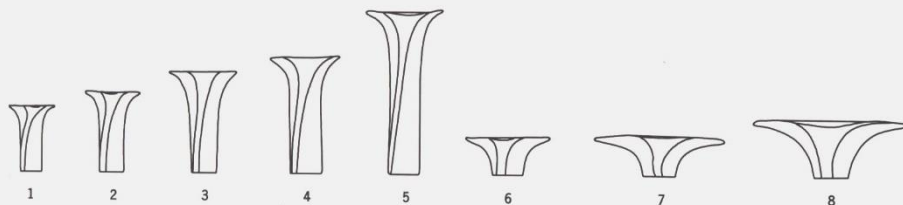

# Amarant

*Design: Göran Wärff.*

*Full lead crystal. Handmade. Kristall. Handgjord.*

- 1 VASE 1/BOX  
VAS 1/KART  
H: 6 1/8" 155 MM  
49220 CLEAR/KLAR  
49221 COLOURED/FÄRGAD
- 2 VASE PURPLE 1/BOX 49222  
VAS VIOLETT 1/KART  
H: 7 5/8" 195 MM
- 3 VASE PURPLE 1/BOX 49126  
VAS VIOLETT 1/KART  
H: 9 5/8" 245 MM
- 4 VASE CLEAR 49127  
VAS KLAR  
H: 11" 280 MM
- 5 VASE CLEAR 49128  
VAS KLAR  
H: 15 3/8" 390 MM
- 6 BOWL COLOURED 1/BOX 59226  
SKÅL FÄRGAD 1/KART  
Ø: 7 7/8" 200 MM
- 7 BOWL CLEAR 1/BOX 59125  
SKÅL KLAR 1/KART  
Ø: 12 1/4" 310 MM
- 8 BOWL BLUE 59126  
SKÅL BLÅ  
Ø: 14 3/4" 375 MM