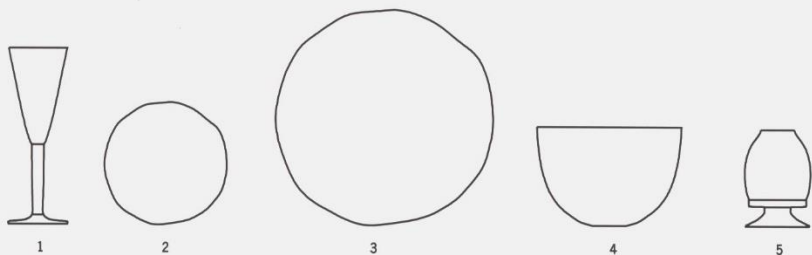

*Design: Ulrica Hydman-Vallien.
Handpainted. Handmålad.*

1	GOBLET 1/BOX POKAL 1/KART H: 10 1/4" 260 MM	99425
2	SMALL PLATE 1/BOX ASSIETT 1/KART Ø: 7 1/2" 190 MM	79425
3	DISH 1/BOX FAT 1/KART Ø: 13" 330 MM	79392
4	BOWL 1/BOX SKÅL 1/KART Ø: 8 5/8" 220 MM	59425
5	HURRICANE 1/BOX LJUSLYKTA 1/KART H: 5 3/4" 145 MM	69430