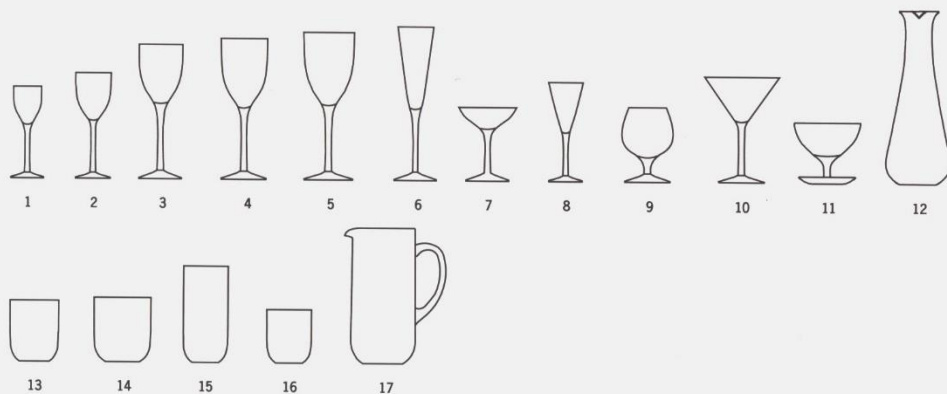

*Design: Anna Ehrner.
Handmade. Handgjord.*

1	WINE 1 1/4 OZ 1/BOX VIN 3 1/2 CL 1/KART H: 5 1/2" 140 MM	21501	12	CARAFE 28 OZ 1/BOX KARAFF 80 CL 1/KART H: 11" 280 MM	21562
2	WINE 2 3/5 OZ 1/BOX VIN 7 1/2 CL 1/KART H: 6 1/2" 165 MM	21503	13	OF 10 3/5 OZ 1/BOX OF 30 CL 1/KART H: 3 3/4" 95 MM	21588
3	WINE 5 3/10 OZ 1/BOX VIN 15 CL 1/KART H: 8 1/4" 210 MM	21505	14	DOF 14 1/10 OZ 1/BOX DOF 40 CL 1/KART H: 4" 100 MM	21589
4	WINE 7 OZ 1/BOX VIN 20 CL 1/KART H: 8 1/2" 220 MM	21506	15	HIGHBALL 14 1/10 OZ 1/BOX GROGG 40 CL 1/KART H: 6" 150 MM	21590
5	WINE 8 4/5 OZ 1/BOX VIN 25 CL 1/KART H: 9" 230 MM	21507	16	COCKTAIL 6 3/10 OZ 1/BOX COCKTAIL 18 CL 1/KART H: 3" 75 MM	21591
6	CHAMPAGNE FLUTE 6 1/4 OZ 1/BOX CHAMPAGNE HÖG 18 CL 1/KART H: 10" 255 MM	21521	17	JUG 52 OZ 1/BOX KANNA 150 CL 1/KART H: 9" 225 MM	88227
7	LIQUEUR GOBLET 1 4/5 OZ 1/BOX LIKORSKÅL 5 CL 1/KART H: 4 1/2" 115 MM	21524		DISPLAY GLASS SKYLITGLAS	21510
8	AQUAVIT 1 4/5 OZ 1/BOX SNAPS 5 CL 1/KART H: 6" 150 MM	21525			
9	COGNAC 8 4/5 OZ 1/BOX COGNAC 25 CL 1/KART H: 4 1/2" 115 MM	21531			
10	MARTINI 5 3/10 OZ 1/BOX MARTINI 15 CL 1/KART H: 6 1/2" 165 MM	21533			
11	DESSERT BOWL 1/BOX DESSERTSKÅL 1/KART H: 3 3/4" 95 MM	21535