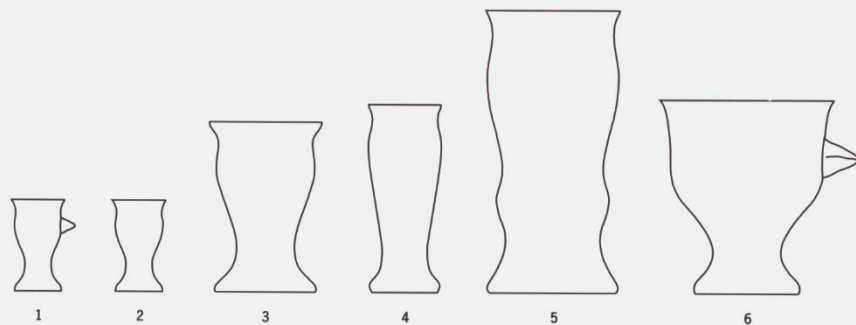

# Somebody

Design: *Ulrica Hydman-Vallien.*

*Handmade. Handpainted. Handgjord. Handmålad.*

- 1 CUP 1/BOX  
ÄGGKOPP 1/KART  
H: 3 1/2" 90 MM  
**99325** YELLOW BASE/  
GUL BAS  
**99326** BLUE BASE/BLÅ BAS  
**99327** GREEN BASE/  
GRÖN BAS  
**99395** RED BASE/RÖD BAS  
**99396** RED NIB/RÖD NABB  
**99397** YELLOW NIB/  
GUL NABB
- 2 CUP 1/BOX  
ÄGGKOPP 1/KART  
H: 3 1/2" 90 MM  
**99398** GOLDEN FACE/  
GULDANSIKTE  
**99399** GOLDEN CROWN/  
GULDKRONA
- 3 VASE WHITE/BLACK 1/BOX **49426**  
VAS VIT/SVART 1/KART  
H: 6 1/2" 165 MM
- 4 VASE WHITE/RED 1/BOX **49425**  
VAS VIT/RÖD 1/KART  
H: 7 1/4" 185 MM
- 5 VASE WHITE/GREEN 1/BOX **49427**  
VAS VIT/GRÖN 1/KART  
H: 11" 280 MM
- 6 BOWL 1/BOX **59325**  
SKÅL 1/KART  
Ø: 6 1/2" 165 MM