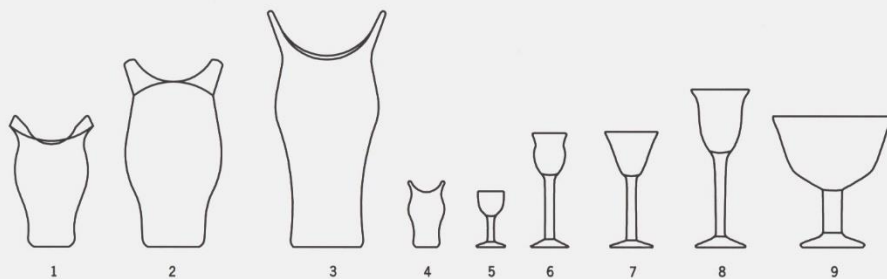

Design: Ulrica Hydman-Vallien.

Handmade. Handpainted. Handgjord. Handmålad.

1	VASE GREEN 1/BOX VAS GRÖN 1/KART H: 8" 200 MM	48743
2	VASE BLUE 1/BOX VAS BLÅ 1/KART H: 11" 280 MM	48744
3	VASE PINK 1/BOX VAS ROSA 1/KART H: 14 1/4" 360 MM	48745
4	MINIATURE VASE 1/BOX MINIATYRVAS 1/KART H: 4" 100 MM 48747 GREEN/GRÖN 48748 BLUE/BLÅ 48749 PINK/ROSA	
5	MINIATURE GOBLET WHITE 1/BOX MINIATYRPOKAL VIT 1/KART H: 3 1/4" 85 MM	98820
6	GOBLET BLUE 1/BOX POKAL BLÅ 1/KART H: 7 3/4" 195 MM	98821
7	GOBLET GREEN 1/BOX POKAL GRÖN 1/KART H: 7 3/4" 195 MM	98822
8	GOBLET PINK 1/BOX POKAL ROSA 1/KART H: 10" 255 MM	98823
9	BOWL BLUE 1/BOX SKÅL BLÅ 1/KART H: 8" 200 MM	98824