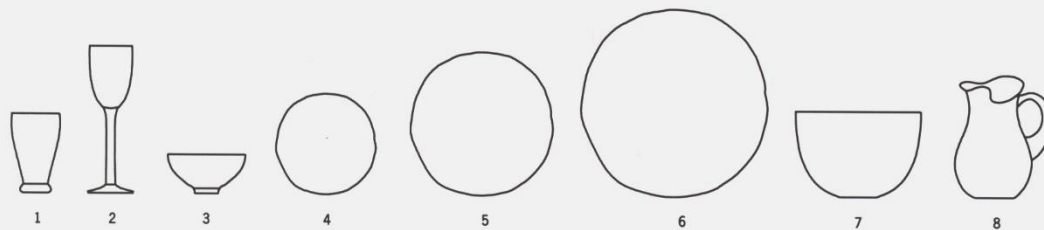

*Design: Ulrica Hydman-Vallien.
Handpainted. Handmålad.*

1. 1 TUMBLER 1/BOX
   TUMBLER 1/KART
   H: 5 1/2" 140 MM
   99244 YELLOW/GUL
   99245 BLUE/BLÅ
   99246 RED/RÖD
2. 2 GOBLET 1/BOX
   POKAL 1/KART
   H: 10 1/4" 260 MM
   99182 BLACK/SVART
   99183 WHITE/VIT
   99184 PINK/ROSA
   99341 GREEN/GRÖN
3. *3 BOWL 1/BOX
   SKÅL 1/KART
   Ø: 5 1/2" 140 MM
   59515 YELLOW/GUL
   59516 BLUE/BLÅ
   59517 RED/RÖD
   59518 PINK/ROSA
4. 4 SMALL PLATE 1/BOX
   ASSIETT 1/KART
   Ø: 7 1/8" 180 MM
   79200 YELLOW/GUL
   79201 BLUE/BLÅ
   79202 RED/RÖD
   79203 PINK/ROSA
5. 5 PLATE 1/BOX **79204**
   TALLRIK 1/KART
   Ø: 10 1/4" 260 MM
6. 6 DISH 1/BOX **79311**
   FAT 1/KART
   Ø: 13" 330 MM
7. 7 BOWL 1/BOX **59204**
   SKÅL 1/KART
   Ø: 8 5/8" 220 MM
8. 8 JUG 1/BOX **89204**
   KANNA 1/KART
   H: 8 1/4" 210 MM

* = NEW ITEM/NYHET