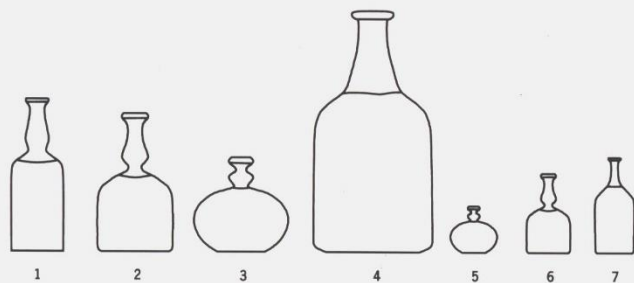

Amphi

*Design: Bertil Vallien.
Full lead crystal. Kristall.*

1

2

- | | | |
|---|--|--------------|
| 1 | BOWL 1/BOX
SKÅL 1/KART
∅: 10 5/8" 270 MM | 59510 |
| 2 | DISH 1/BOX
FAT 1/KART
∅: 8 7/8" 225 MM | 79510 |

Antikva

*Design: Bertil Vallien.
Handmade. Handgjord.*

- | | | |
|---|--|-------|
| 1 | BOTTLE 1/BOX
FLASKA 1/KART
H: 6 1/8" 155 MM | 47834 |
| 2 | BOTTLE 1/BOX
FLASKA 1/KART
H: 6 1/4" 160 MM | 47835 |
| 3 | BOTTLE 1/BOX
FLASKA 1/KART
H: 4 1/8" 105 MM | 47836 |
| 4 | BOTTLE 1/BOX
FLASKA 1/KART
H: 10 1/4" 260 MM | 47865 |
| 5 | MINIATURE VASE 1/BOX
MINIATYRVAS 1/KART
H: 2 3/4" 70 MM | 48008 |
| 6 | MINIATURE BOTTLE
1/BOX
MINIATYRFLASKA 1/KART
H: 3 1/2" 85 MM | 48009 |
| 7 | MINIATURE BOTTLE
1/BOX
MINIATYRFLASKA 1/KART
H: 4 3/8" 110 MM | 48010 |