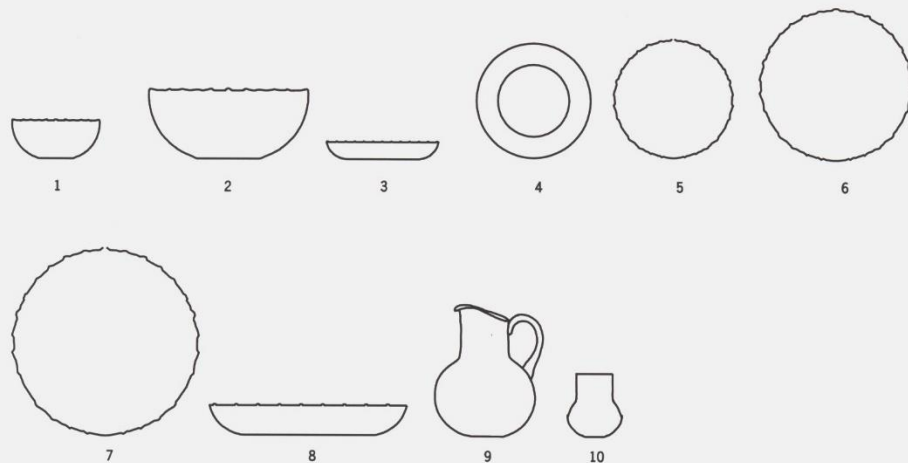

Design: Ann Wåhlström

1 BOWL 1/BOX SKÅL 1/KART Ø: 6 1/8" 155 MM	59530
2 BOWL 1/BOX SKÅL 1/KART Ø: 11" 280 MM	59532
* 3 SMALL PLATE 1/BOX ASSIETT 1/KART Ø: 7 7/8" 200 MM	79615
* 4 SMALL PLATE 1/BOX ASSIETT 1/KART Ø: 7 7/8" 200 MM 79617 ORANGE/ORANGE 79618 GREEN/GRÖN 79619 BLUE/BLÅ	
5 SMALL PLATE 2/BOX ASSIETT 2/KART Ø: 7 7/8" 200 MM	79530
6 PLATE 2/BOX TALLRIK 2/KART Ø: 10 1/4" 260 MM	79531
7 DISH 1/BOX FAT 1/KART Ø: 12 1/2" 320 MM	79532
* 8 FRUIT DISH 1/BOX FRUKTFAT 1/KART Ø: 12 1/2" 320 MM	79616
9 JUG 1/BOX KANNA 1/KART H: 9 1/4" 235 MM 89530 YELLOW/GUL 89531 ORANGE/ORANGE 89532 BLUE/BLÅ	
10 TUMBLER 1/BOX TUMBLER 1/KART H: 4 3/8" 110 MM 99530 CLEAR/KLAR	

* = NEW ITEM/NYHET