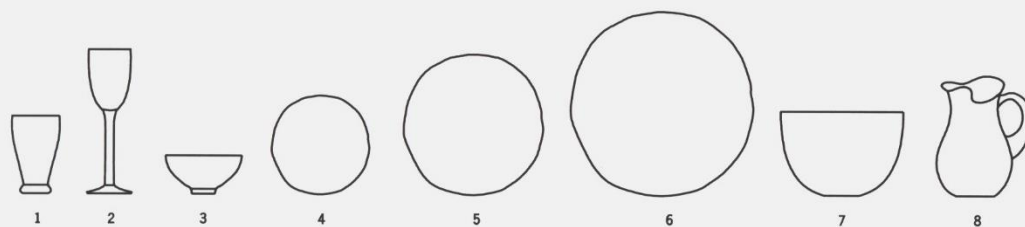

*Design: Ulrica Hydman-Vallien.
Handpainted. Handmålad.*

1 TUMBLER 1/BOX
TUMBLER 1/KART
H: 5 1/2" 140 MM
99244 YELLOW/GUL
99245 BLUE/BLÅ
99246 RED/RÖD

2 GOBLET 1/BOX
POKAL 1/KART
H: 10 1/4" 260 MM
99182 BLACK/SVART
99183 WHITE/VIT
99184 PINK/ROSA
99341 GREEN/GRÖN

3 BOWL 1/BOX
SKÅL 1/KART
Ø: 5 1/2" 140 MM
59515 YELLOW/GUL
59516 BLUE/BLÅ
59517 RED/RÖD
59518 PINK/ROSA

4 SMALL PLATE 1/BOX
ASSIETT 1/KART
Ø: 7 1/2" 190 MM
79200 YELLOW/GUL
79201 BLUE/BLÅ
79202 RED/RÖD
79203 PINK/ROSA

5 PLATE 1/BOX **79204**
TALLRIK 1/KART
Ø: 10 1/4" 260 MM

6 DISH 1/BOX **79311**
FAT 1/KART
Ø: 13" 330 MM

7 BOWL 1/BOX **59204**
SKÅL 1/KART
Ø: 8 5/8" 220 MM

8 JUG 1/BOX **89204**
KANNA 1/KART
H: 8 1/4" 210 MM