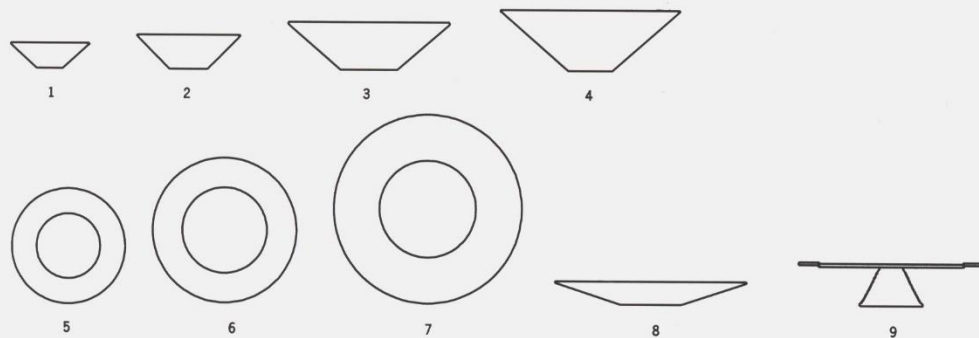

Design: Göran Wärff.

1	BOWL 1/BOX SKÅL 1/KART Ø: 6 1/2" 165 MM	58530
2	BOWL 1/BOX SKÅL 1/KART Ø: 7 1/4" 185 MM	59330
3	BOWL 1/BOX SKÅL 1/KART Ø: 10 1/4" 260 MM	58531
4	BOWL 1/BOX SKÅL 1/KART Ø: 11 3/4" 300 MM	58631
5	SMALL PLATE 2/BOX ASSIETT 2/KART Ø: 8" 200 MM	78530
6	PLATE 2/BOX TALLRIK 2/KART Ø: 10 1/4" 260 MM	78531
7	SERVING PLATE 1/BOX FAT 1/BOX Ø: 12 1/2" 320 MM	78533
8	SERVING PLATE 1/BOX FAT 1/KART Ø: 13 1/4" 340 MM	78633
9	CAKE PLATE 1/BOX TÄRTFAT 1/KART Ø: 12 1/2" 320 MM	79330