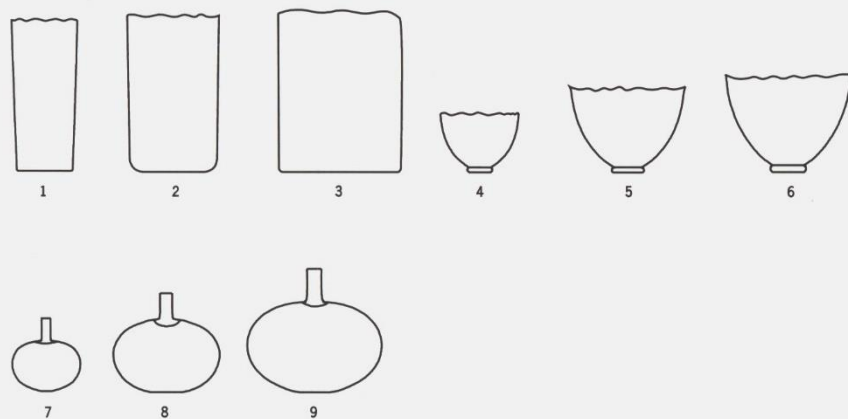

*Design: Bertil Vallien.
Handmade. Handgjord.*

1	VASE BLUE 1/BOX VAS BLÅ 1/KART H: 8 1/4" 210 MM	49605
2	VASE GREEN 1/BOX VAS GRÖN 1/KART H: 8 5/8" 220 MM	49607
3	VASE TURQUOISE 1/BOX VAS TURKÖS 1/KART H: 8 1/2" 215 MM	49606
4	BOWL 1/BOX SKÅL 1/KART ∅: 4 1/8" 105 MM 59605 BLUE/BLÅ 59606 LIGHT BLUE/LJUSBLÅ 59607 ORANGE/ORANGE	
5	BOWL TURQUOISE 1/BOX SKÅL TURKÖS 1/KART ∅: 6 1/4" 160 MM	59608
6	BOWL BLUE 1/BOX SKÅL BLÅ 1/KART ∅: 6 7/8" 175 MM	59609
7	BOTTLE BLUE 1/BOX FLASKA BLÅ 1/KART H: 4" 100 MM	89605
8	BOTTLE TURQUOISE 1/BOX FLASKA TURKÖS 1/KART H: 5 3/8" 135 MM	89606
9	BOTTLE AMBER 1/BOX FLASKA BÄRNSTEN 1/KART H: 6 7/8" 175 MM	89607

NEW LINE/NY SERIE