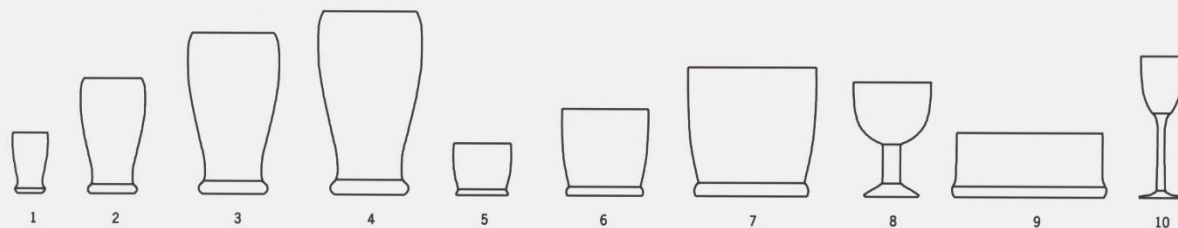

*Design: Ulrica Hydman-Vallien.
Handmade. Handpainted. Handgjord. Handmålad.*

1	VASE 1/BOX VAS 1/KART H: 4 1/2" 115 MM	49545
2	VASE 1/BOX VAS 1/KART H: 8 1/4" 210 MM	49380
3	VASE 1/BOX VAS 1/KART H: 11 3/8" 290 MM	49381
4	VASE 1/BOX VAS 1/KART H: 13 1/8" 335 MM	49382
5	POT 1/BOX KRUKA 1/KART Ø: 3 3/4" 95 MM	59546
6	POT 1/BOX KRUKA 1/KART Ø: 6 1/4" 160 MM	59380
7	POT 1/BOX KRUKA 1/KART Ø: 8 7/8" 225 MM	59381
8	BOWL FTD 1/BOX SKÅL PÅ FOT 1/KART Ø: 5 3/4" 145 MM	59545
9	DISH 1/BOX FAT 1/KART Ø: 10 1/4" 260 MM	79545
10	GOBLET 1/BOX POKAL 1/KART H: 10" 255 MM	99545