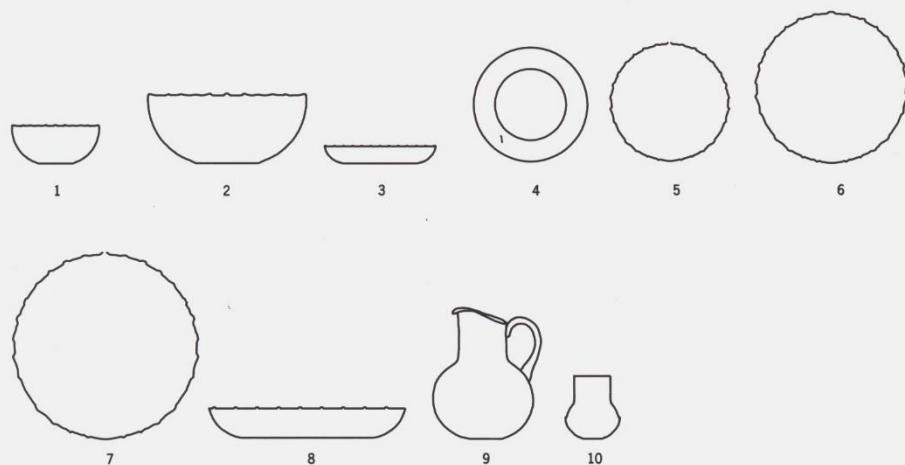

Design: Ann Wåhlström

1 BOWL 1/BOX 59530
SKÅL 1/KART
Ø: 6 1/8" 155 MM

2 BOWL 1/BOX 59532
SKÅL 1/KART
Ø: 11" 280 MM

* 3 SMALL PLATE 1/BOX 79615
ASSIETT 1/KART
Ø: 7 7/8" 200 MM

* 4 SMALL PLATE 1/BOX
ASSIETT 1/KART
Ø: 7 7/8" 200 MM
79617 ORANGE/ORANGE
79618 GREEN/GRÖN
79619 BLUE/BLÅ

5 SMALL PLATE 2/BOX 79530
ASSIETT 2/KART
Ø: 7 7/8" 200 MM

6 PLATE 2/BOX 79531
TALLRIK 2/KART
Ø: 10 1/4" 260 MM

7 DISH 1/BOX 79532
FAT 1/KART
Ø: 12 1/2" 320 MM

* 8 FRUIT DISH 1/BOX 79616
FRUKTFAT 1/KART
Ø: 12 1/2" 320 MM

9 JUG 1/BOX
KANNA 1/KART
H: 9 1/4" 235 MM
89530 YELLOW/GUL
89531 ORANGE/ORANGE
89532 BLUE/BLÅ

10 TUMBLER 1/BOX
TUMBLER 1/KART
H: 4 3/8" 110 MM
99530 CLEAR/KLAR

* = NEW ITEM/NYHET