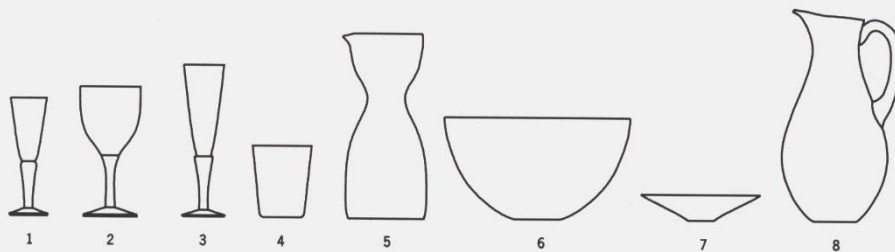

Love

*Design: Ulrica Hydman-Vallien.
Handmade. Handpainted. Handgjord. Handmålad.*

1

1 GOBLET 1/BOX
POKAL 1/KART
98947 RED/RÖD
98948 YELLOW/GUL

Marrakech

*Design: Gunnel Sahlin.
Handmade. Handgjord.*

* 1 AQUAVIT 1/BOX
SNAPS 1/KART
H: 6 5/8" 170 MM
99628 WHITE/VIT
99629 ORANGE/ORANGE
99630 LIME/LIME
99631 TURQUOISE/TURKOS