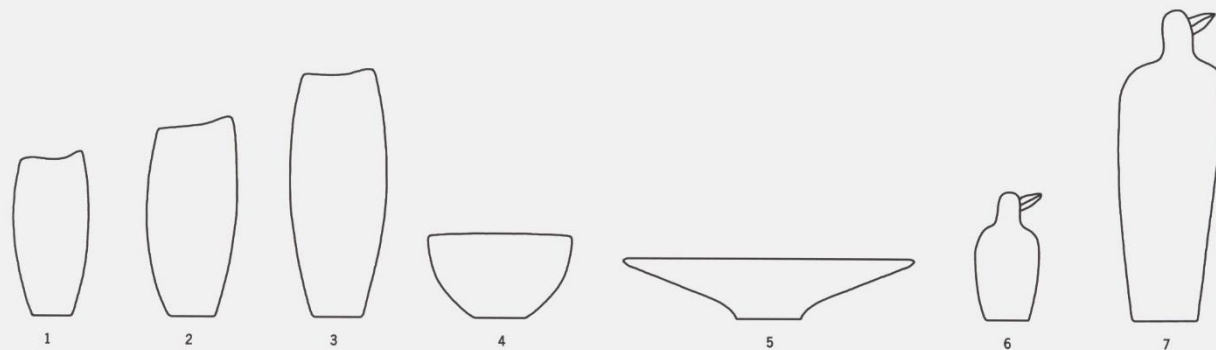

49317

59317

59318

Azzurro

*Design: Göran Wärff.
Full lead crystal. Handmade. Kristall. Handgjord.*

- | | | |
|---|---|-------|
| 1 | VASE 1/BOX
VAS 1/KART
H: 7 1/2" 190 MM | 49405 |
| 2 | VASE 1/BOX
VAS 1/KART
H: 9" 230 MM | 49406 |
| 3 | VASE 1/BOX
VAS 1/KART
H: 11 3/8" 290 MM | 49407 |
| 4 | BOWL 1/BOX
SKÅL 1/KART
Ø: 6 5/8" 170 MM | 59405 |
| 5 | DISH 1/BOX
FAT 1/KART
Ø: 13 3/8" 340 MM | 79405 |
| 6 | BIRD 1/BOX
FÅGEL 1/KART
H: 5 7/8" 150 MM | 99404 |
| 7 | SCULPTURE 1/BOX
SKULPTUR 1/KART
H: 14 1/8" 360 MM | 99405 |