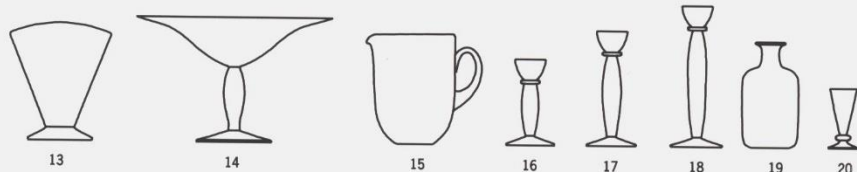

*Design: Anna Ehrner.
Handmade. Handgjord.*

1	WINE 23/5 OZ 1/BOX VIN 7,5 CL 1/KART H: 4 3/4" 120 MM	25403	9	COGNAC 1/BOX COGNAC 1/KART H: 5 1/2" 140 MM	25432	17	CANDLESTICK 1/BOX LJUSSTAKE 1/KART H: 7 7/8" 200 MM 69460 RED/RÖD 69461 GREEN/GRÖN 69463 CLEAR/KLAR 69501 YELLOW/GUL * 69605 BLACK-WHITE SVART-VIT	
2	WINE 31/2 OZ 1/BOX VIN 10 CL 1/KART H: 5 3/8" 135 MM	25404	10	MARTINI 1/BOX MARTINI 1/KART H: 5 7/8" 150 MM 25433 CLEAR/KLAR * 99643 BLACK-WHITE SVART-VIT		18	CANDLESTICK CLEAR 1/BOX LJUSSTAKE KLAR 1/KART H: 9 1/2" 240 MM	69464
3	WINE 5 3/10 OZ 1/BOX VIN 15 CL 1/KART H: 6" 150 MM	25405	11	TUMBLER 1/BOX SELTER 1/KART H: 3 3/8" 85 MM	25451	19	POCKET-FLASK YELLOW 1/BOX PLUNTA GUL 1/KART H: 7 5/8" 195 MM	89504
4	WINE 7 OZ 1/BOX VIN 20 CL 1/KART H: 6 1/2" 165 MM 25406 CLEAR/KLAR 99410 BLUE/BLÅ 99411 RED/RÖD 99412 YELLOW/GUL 99413 GREEN/GRÖN * 99640 BLACK-WHITE SVART-VIT		12	CARAFE 1/BOX KARAFF 1/KART H: 9" 230 MM	25462	20	AQUAVIT 1/BOX SNAPS 1/KART H: 4 3/8" 110 MM 99500 RED/RÖD 99501 GREEN/GRÖN 99503 YELLOW/GUL	
5	WINE 8 4/5 OZ 1/BOX VIN 25 CL 1/KART H: 7" 180 MM	25407	13	VASE 1/BOX VAS 1/KART H: 8" 205 MM 49463 GREEN/GRÖN 49503 YELLOW/GUL		* = NEW ITEM/NYHET		
6	CHAMPAGNE 1/BOX CHAMPAGNE 1/KART H: 8 5/8" 220 MM 25421 CLEAR/KLAR 99504 RED/RÖD 99505 GREEN/GRÖN 99506 BLUE/BLÅ 99507 YELLOW/GUL * 99641 BLACK-WHITE SVART-VIT		* 14	BOWL FOOTED 1/BOX SKÅL PÅ FOT 1/KART H: 11 3/4" 300 MM 59640 BLUE-YELLOW BLÅ-GUL 59641 BLACK-WHITE SVART-VIT				
7	LIQUEUR 1/BOX LIKÖR 1/KART H: 4 1/8" 105 MM	25424	15	JUG 1/BOX KANNA 1/KART H: 7 7/8" 200 MM 89463 GREEN/GRÖN 89503 YELLOW/GUL				
8	AQUAVIT 1/BOX SNAPS 1/KART H: 4 7/8" 125 MM 25425 CLEAR/KLAR * 99642 BLACK-WHITE SVART-VIT		16	CANDLESTICK CLEAR 1/BOX LJUSSTAKE KLAR 1/KART H: 6 1/4" 160 MM 69462 CLEAR/KLAR