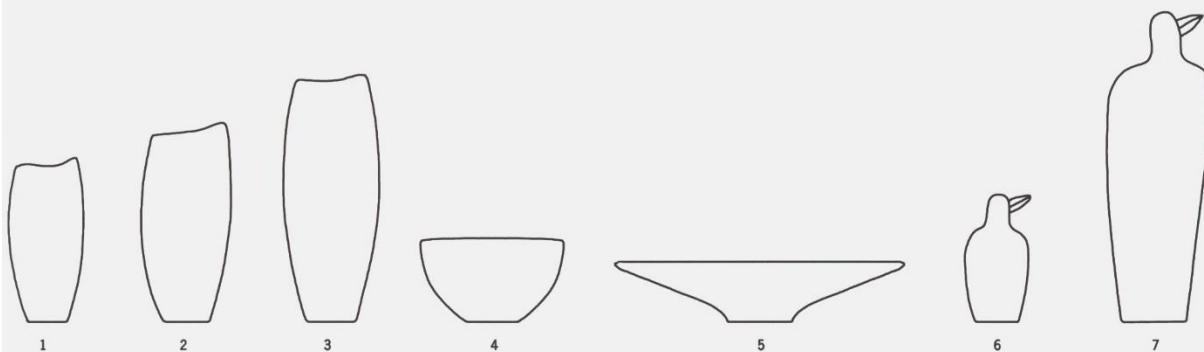

Design: Göran Wärff.

Full lead crystal. Handmade. Kristall. Handgjord.

1	VASE 1/BOX VAS 1/KART H: 7 1/2" 190 MM	49405
2	VASE 1/BOX VAS 1/KART H: 9" 230 MM	49406
3	VASE 1/BOX VAS 1/KART H: 11 3/8" 290 MM	49407
4	BOWL 1/BOX SKÅL 1/KART Ø: 6 5/8" 170 MM	59405
5	DISH 1/BOX FAT 1/KART Ø: 13 3/8" 340 MM	79405
6	BIRD 1/BOX FÄGEL 1/KART H: 5 7/8" 150 MM	99404
7	SCULPTURE 1/BOX SKULPTUR 1/KART H: 14 1/8" 360 MM	99405