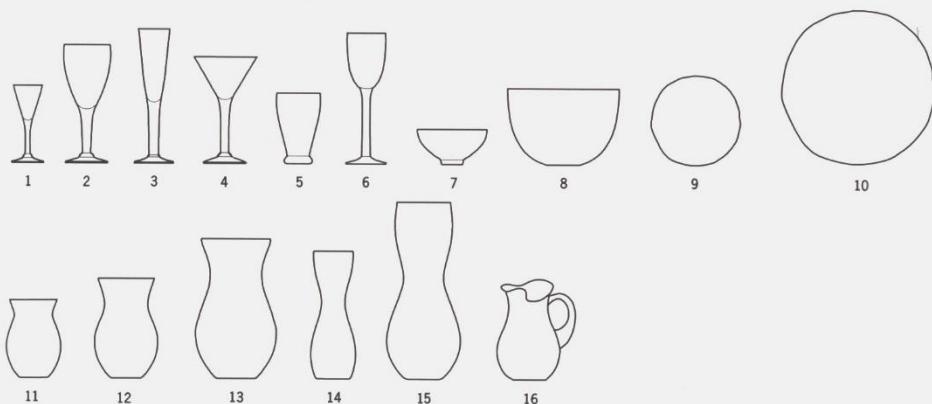

Design: Ulrica Hydman-Vallien.
Handpainted. Handmålad.

*1 AQUAVIT 1/BOX
SNAPS 1/KART
H: 6 1/8" 155 MM
99710 BLUE/BLÅ
99711 RED/RÖD
99712 YELLOW/GUL

9 SMALL PLATE 1/BOX
ASSIETT 1/KART
Ø: 7 1/2" 190 MM
79200 YELLOW/GUL
79201 BLUE/BLÅ
79202 RED/RÖD

*2 WINE BLACK 1/BOX
VIN SVART 1/KART
H: 8 5/8" 220 MM
99713

10 DISH 1/BOX
FAT 1/KART
Ø: 13" 330 MM
79311 RED-YELLOW/
RÖD-GUL
* 79712 BLUE/BLÅ

*3 CHAMPAGNE BLACK 1/BOX
CHAMPAGNE SVART 1/KART
H: 9 7/8" 250 MM
99714

*11 VASE 1/BOX
VAS 1/KART
Ø: 6 1/8" 155 MM
49710 BLUE/BLÅ
49711 RED/RÖD
49712 YELLOW/GUL

*4 MARTINI BLACK 1/BOX
MARTINI SVART 1/KART
H: 7 7/8" 220 MM
99715

*12 VASE RED-YELLOW 1/BOX
VAS RÖD-GUL 1/KART
H: 7 7/8" 200 MM
49713

5 TUMBLER 1/BOX
TUMBLER 1/KART
H: 5 1/2" 140 MM
99244 YELLOW/GUL
99245 BLUE/BLÅ
99246 RED/RÖD

*13 VASE BLUE 1/BOX
VAS BLÅ 1/KART
H: 11" 280 MM
49714

6 GOBLET 1/BOX
POKAL 1/KART
H: 10 1/4" 260 MM
99182 BLACK/SVART
99183 WHITE/VIT
99341 GREEN/GRÖN

*14 VASE 1/BOX
VAS 1/KART
H: 10 5/8" 270 MM
49730 RED/RÖD
49731 YELLOW/GUL
49732 BLACK/SVART

7 BOWL 1/BOX
SKÅL 1/KART
Ø: 5 1/2" 140 MM
59515 YELLOW/GUL
59516 BLUE/BLÅ
59517 RED/RÖD

*15 VASE BLACK 1/BOX
VAS SVART 1/KART
H: 14 1/8" 360 MM
49733

16 JUG 1/BOX
KANNA 1/KART
H: 8 1/4" 210 MM
89204

8 BOWL 1/BOX
SKÅL 1/KART
Ø: 8 5/8" 220 MM
59204

* = NEW ITEM/NYHET