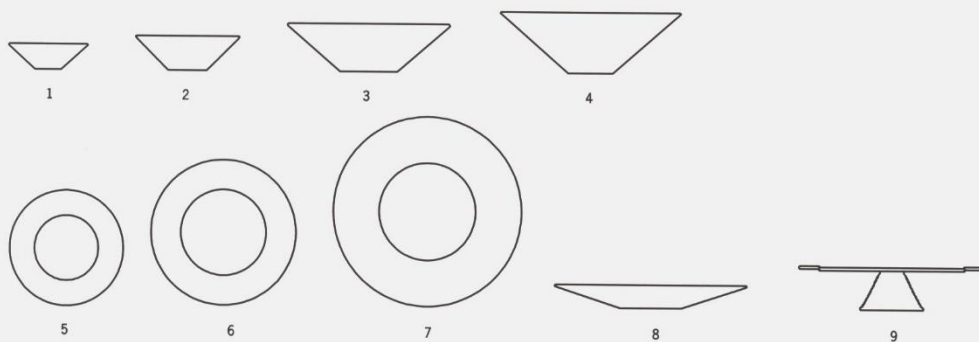

Design: Göran Wärff.

1 BOWL 1/BOX SKÅL 1/KART ∅: 6 1/2" 165 MM	58530
2 BOWL 1/BOX SKÅL 1/KART ∅: 7 1/4" 185 MM	59330
3 BOWL 1/BOX SKÅL 1/KART ∅: 10 1/4" 260 MM	58531
4 BOWL 1/BOX SKÅL 1/KART ∅: 11 3/4" 300 MM	58631
5 SMALL PLATE 2/BOX ASSIETT 2/KART ∅: 8" 200 MM	78530
6 PLATE 2/BOX TALLRIK 2/KART ∅: 10 1/4" 260 MM	78531
7 SERVING PLATE 1/BOX FAT 1/BOX ∅: 12 1/2" 320 MM	78533
8 SERVING PLATE 1/BOX FAT 1/KART ∅: 13 1/4" 340 MM	78633
9 CAKE PLATE 1/BOX TÄRTFAT 1/KART ∅: 12 1/2" 320 MM	79330