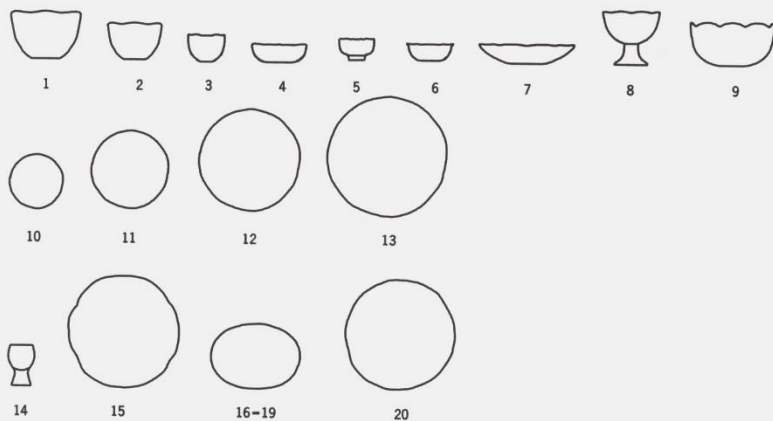

Pandora

*Design: Monica Backström.
Handmade. Handgjord.*

- | | |
|--|--------------|
| 1 VASE BLUE 1/BOX
VAS BLÅ 1/KART
H: 9 1/2" 240 MM | 49141 |
| 2 VASE BLUE 1/BOX
VAS BLÅ 1/KART
H: 14 1/8" 360 MM | 49142 |
| 3 BOWL GREEN 1/BOX
SKÅL GRÖN 1/KART
Ø: 7 7/8" 200 MM | 59141 |
| 4 BOWL GREEN 1/BOX
SKÅL GRÖN 1/KART
Ø: 11 3/4" 300 MM | 59340 |
| 5 DISH BLUE 1/BOX
FAT BLÅTT 1/KART
Ø: 15" 380 MM | 79140 |
| 6 JUG GREEN 1/BOX
KANNA GRÖN 1/KART
H: 14 1/8" 360 MM | 89140 |
| 7 GOBLET GREEN 1/BOX
POKAL GRÖN 1/KART
H: 10 7/8" 275 MM | 99340 |

Party

Design: Wärrff.

1 BOWL 1/BOX SKÅL 1/KART Ø: 9" 230 MM	57284	13 DISH 1/BOX FAT 1/KART Ø: 15 1/4" 390 MM	78510
2 BOWL 1/BOX SKÅL 1/KART Ø: 7 1/4" 185 MM	57285	14 BEER 10 1/4 OZ 1/BOX OL 30 CL 1/KART H: 5 1/4" 135 MM	97349
3 BOWL 1/BOX SKÅL 1/KART Ø: 4 3/4" 120 MM	57288	15 CHEESE DISH 1/BOX OSTBRICKA 1/KART Ø: 13 3/4" 350 MM	97506
4 DESSERT BOWL 2/BOX DESSERTSKÅL 2/KART Ø: 5 1/2" 140 MM	57345	16 PARTY MARINA PLATE FISH 2/BOX TALLRIK FISK 2/KART 9 7/8x12 1/4" 250x310 MM	78511
5 DESSERT BOWL 2/BOX DESSERTSKÅL 2/KART Ø: 4 1/2" 115 MM	57348	17 PARTY MARINA PLATE LOBSTER 2/BOX TALLRIK HUMMER 2/KART 9 7/8x12 1/2" 250x310 MM	78512
6 BOWL 2/BOX SKÅL 2/KART Ø: 6 1/4" 160 MM	59303	18 PARTY MARINA PLATE CRAB 2/BOX TALLRIK KRABBA 2/KART 9 7/8x12 1/4" 250x310 MM	78513
7 FRUIT BOWL 1/BOX FRUKTSKÅL 1/KART Ø: 12 1/4" 310 MM	57805	19 PARTY MARINA PLATE FISH 2/BOX TALLRIK SPÄTTA 2/KART 9 7/8x12 1/2" 250x310 MM	78514
8 BOWL 1/BOX SKÅL 1/KART Ø: 7 1/4" 185 MM	58315	20 PARTY MARINA SERVING PLATE 1/BOX UPPLÄGGNINGSFAT 1/KART 15 1/4" 390 MM	78515
9 BOWL 1/BOX SKÅL 1/KART Ø: 11" 275 MM	58316		
10 SMALL PLATE 2/BOX ASSIETT 2/KART Ø: 7 1/2" 190 MM	77283		
11 PLATE 2/BOX TALLRIK 2/KART Ø: 10 1/4" 260 MM	77285		
12 PLATE 1/BOX FAT 1/KART Ø: 13" 330 MM	77286		