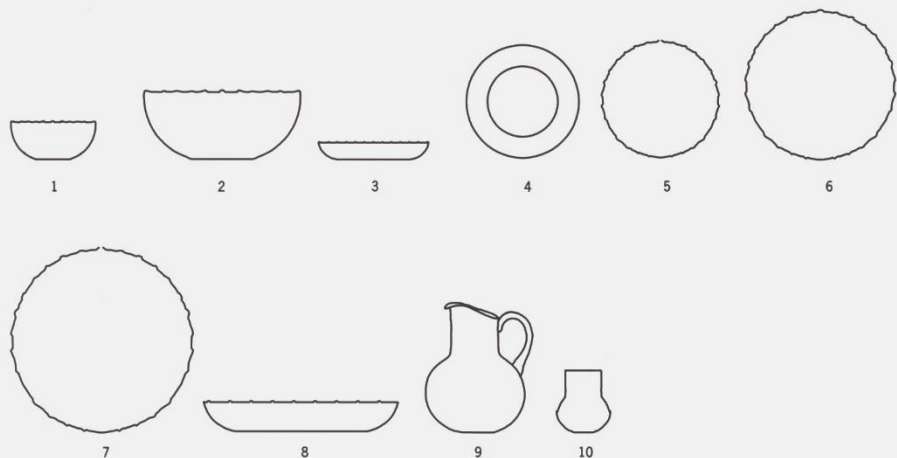

Design: Ann Wåhlström

1 BOWL 1/BOX SKÅL 1/KART Ø: 6 1/8" 155 MM	59530
2 BOWL 1/BOX SKÅL 1/KART Ø: 11" 280 MM	59532
3 SMALL PLATE 1/BOX ASSIETT 1/KART Ø: 7 7/8" 200 MM	79615
4 SMALL PLATE 1/BOX ASSIETT 1/KART Ø: 7 7/8" 200 MM 79617 ORANGE/ORANGE 79618 GREEN/GRÖN 79619 BLUE/BLÅ	
5 SMALL PLATE 2/BOX ASSIETT 2/KART Ø: 7 7/8" 200 MM	79530
6 PLATE 2/BOX TALLRIK 2/KART Ø: 10 1/4" 260 MM	79531
7 DISH 1/BOX FAT 1/KART Ø: 12 1/2" 320 MM	79532
8 FRUIT DISH 1/BOX FRUKTFAT 1/KART Ø: 12 1/2" 320 MM	79616
9 JUG 1/BOX KANNA 1/KART H: 9 1/4" 235 MM 89531 ORANGE/ORANGE 89532 BLUE/BLÅ 89633 CLEAR-BLACK/ KLAR-SVART 89634 CLEAR-LIME KLAR-LIME	
10 TUMBLER 1/BOX TUMBLER 1/KART H: 4 3/8" 110 MM	99530