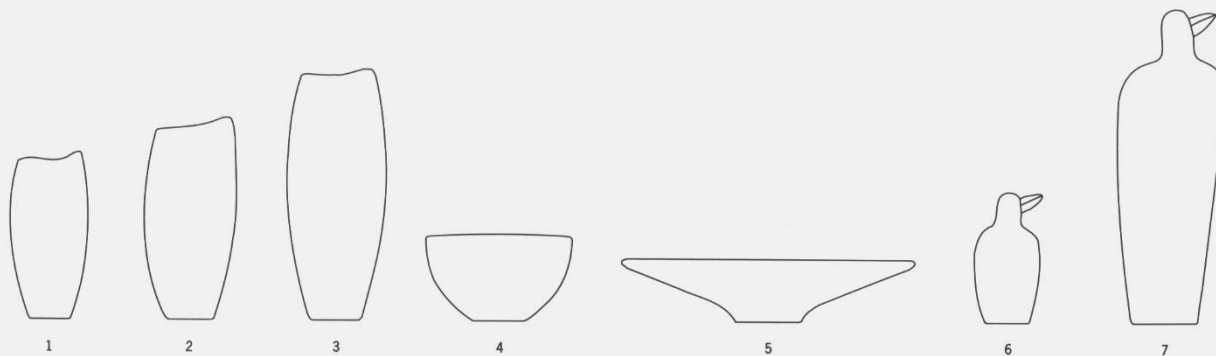

Design: Göran Wärff.

Full lead crystal. Handmade. Kristall. Handgjord.

1 VASE 1/BOX
VAS 1/KART
H: 7 1/2" 190 MM
49405

2 VASE 1/BOX
VAS 1/KART
H: 9" 230 MM
49406

3 VASE 1/BOX
VAS 1/KART
H: 11 3/8" 290 MM
49407

4 BOWL 1/BOX
SKÅL 1/KART
Ø: 6 5/8" 170 MM
59405

5 DISH 1/BOX
FAT 1/KART
Ø: 13 3/8" 340 MM
79405

6 BIRD 1/BOX
FÄGEL 1/KART
H: 5 7/8" 150 MM
99404

7 SCULPTURE 1/BOX
SKULPTUR 1/KART
H: 14 1/8" 360 MM
99405