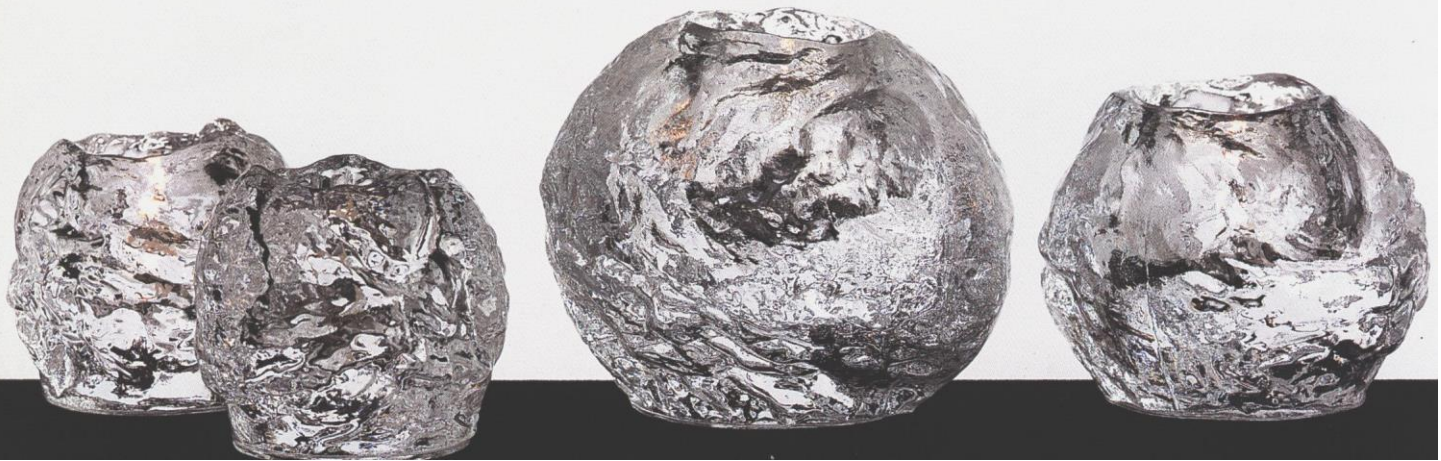

Design: Anna Ebrner.
Full lead crystal. Kristall.

1

2

3

1 BOWL 1/BOX
SKÅL 1/KART
Ø: 7 7/8" 200 MM
59332

2 BOWL 1/BOX
SKÅL 1/KART
Ø: 9 5/8" 245 MM
59333

3 DISH 1/BOX
FAT 1/KART
Ø: 14 1/8" 360 MM
79332

Snowball