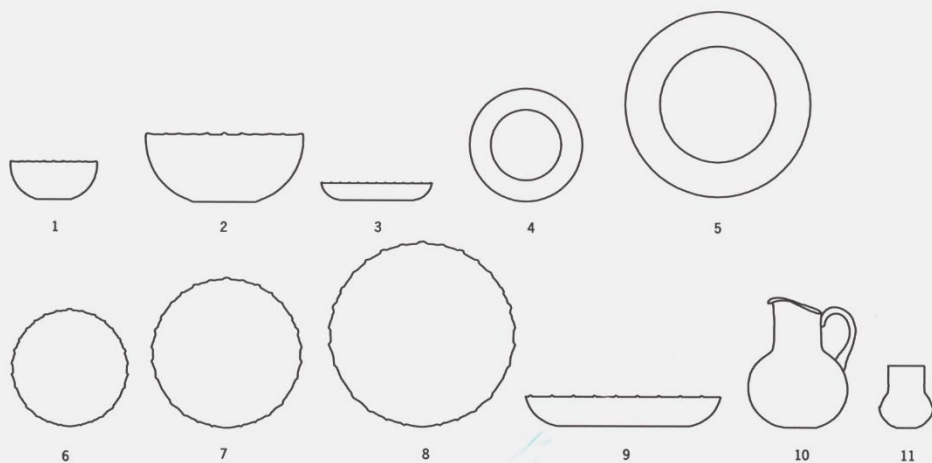

Design: Ann Wåhlström.

1 BOWL 1/BOX
SKÅL 1/KART
Ø: 6 1/8" 155 MM
59530

2 BOWL 1/BOX
SKÅL 1/KART
Ø: 11" 280 MM
59532

3 SMALL PLATE 1/BOX
ASSIETT 1/KART
Ø: 7 7/8" 200 MM
79615

4 SMALL PLATE 1/BOX
ASSIETT 1/KART
Ø: 7 7/8" 200 MM
79617 ORANGE/ORANGE
79618 GREEN/GRÖN
79619 BLUE/BLÅ

5 DISH 1/BOX
FAT 1/KART
Ø: 12 1/2" 320 MM
* **79700** BLUE/BLÅ
* **79701** ORANGE/ORANGE
* **79702** GREEN/GRÖN

6 SMALL PLATE 2/BOX
ASSIETT 2/KART
Ø: 7 7/8" 200 MM
79530

7 PLATE 2/BOX
TALLRIK 2/KART
Ø: 10 1/4" 260 MM
79531

8 DISH 1/BOX
FAT 1/KART
Ø: 12 1/2" 320 MM
79532

9 FRUIT DISH 1/BOX
FRUKTFAT 1/KART
Ø: 12 1/2" 320 MM
79616

10 JUG 1/BOX
KANNA 1/KART
H: 9 1/4" 235 MM
89531 ORANGE/ORANGE
89633 CLEAR-BLACK/KLAR-SVART
89634 CLEAR-LIME/KLAR-LIME
* **89814** BLUE/BLÅ

11 TUMBLER 1/BOX
TUMBLER 1/KART
H: 4 3/8" 110 MM
99530

* = NEW ITEM/NYHET