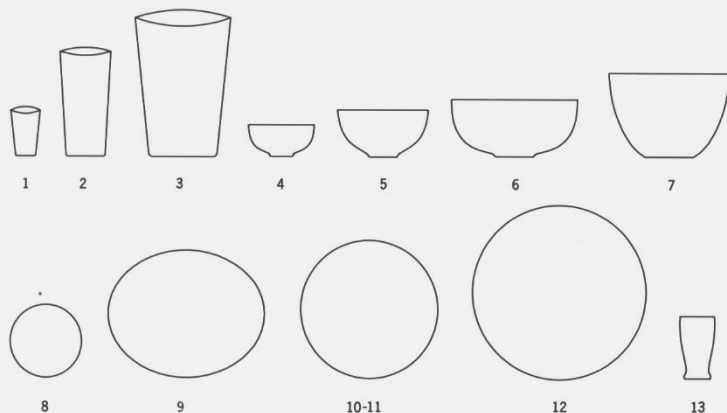

Inka

*Design: Ulrica Hydman-Vallien.
Handmade. Handpainted. Handgjord. Handmålad.*

1

1 GOBLET 1/BOX
POKAL 1/KART
H: 9 7/8" 250 MM
99180

Kaboka

Design: Ulrica Hydman-Vallien.

Handpainted. Engraved. Handmålad. Graverad.