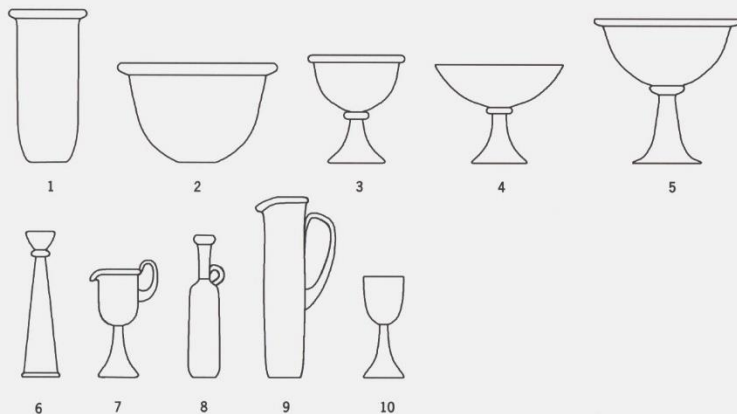

4 SMALL PLATE RED 1/BOX
ASSIETT RÖD 1/KART
Ø: 7 1/2" 190 MM
79550

5 DISH 1/BOX
FAT 1/KART
Ø: 13" 330 MM
79440

6 AQUAVIT 1/BOX
SNAPS 1/KART
H: 6 1/8" 155 MM
99551

7 WINE 1/BOX
VIN 1/KART
H: 8 5/8" 220 MM
99552

Heliopora

*Design: Kjell Engman.
Handmade. Handgjord.*

1 VASE 1/BOX
VAS 1/KART
H: 12 1/2" 320 MM
49735

2 BOWL 1/BOX
SKÅL 1/KART
Ø: 11 3/4" 300 MM
59722

3 BOWL FOOTED 1/BOX
SKÅL PÅ FOT 1/KART
Ø: 7 5/8" 195 MM
H: 8 5/8" 220 MM
59745