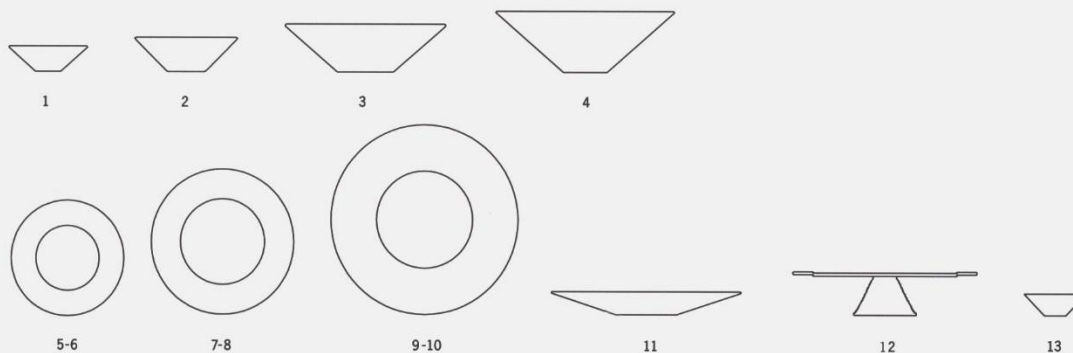

Design: Göran Wärff.

1 BOWL 1/BOX
SKÅL 1/KART
Ø: 6 1/2" 165 MM
58530

2 BOWL 1/BOX
SKÅL 1/KART
Ø: 7 1/4" 185 MM
59330

3 BOWL 1/BOX
SKÅL 1/KART
Ø: 10 1/4" 260 MM
58531

4 BOWL 1/BOX
SKÅL 1/KART
Ø: 11 3/4" 300 MM
58631

5 SMALL PLATE 2/BOX
ASSIETT 2/KART
Ø: 8" 200 MM
78530

6 SMALL PLATE 1/BOX
ASSIETT 1/KART
Ø: 7 7/8" 200 MM
79735 WITH GOLDEN EDGE/
MED GULDKANT
* **79815** WITH PLATINUM EDGE/
MED PLATINAKANT

7 PLATE 2/BOX
TALLRIK 2/KART
Ø: 10 1/4" 260 MM
78531

8 PLATE 1/BOX
TALLRIK 1/KART
Ø: 10 1/4" 260 MM
79736 WITH GOLDEN EDGE/
MED GULDKANT
* **79816** WITH PLATINUM EDGE/
MED PLATINAKANT

9 SERVING PLATE 1/BOX
FAT 1/BOX
Ø: 12 1/2" 320 MM
78533

10 SERVING PLATE 1/BOX
FAT 1/KART
Ø: 12 1/2" 320 MM
79737 WITH GOLDEN EDGE/
MED GULDKANT
* **79817** WITH PLATINUM EDGE/
MED PLATINAKANT

11 SERVING PLATE 1/BOX
FAT 1/KART
Ø: 13 1/4" 340 MM
78633

12 CAKE PLATE 1/BOX
TÅRTFAT 1/KART
Ø: 12 1/2" 320 MM
79330

13 HURRICANE WITH
GOLDEN EDGE 1/BOX
LJUSLYKTA MED
GULDKANT 1/KART
Ø: 4 7/8" 125 MM
* **69805**

* = NEW ITEM/NYHET