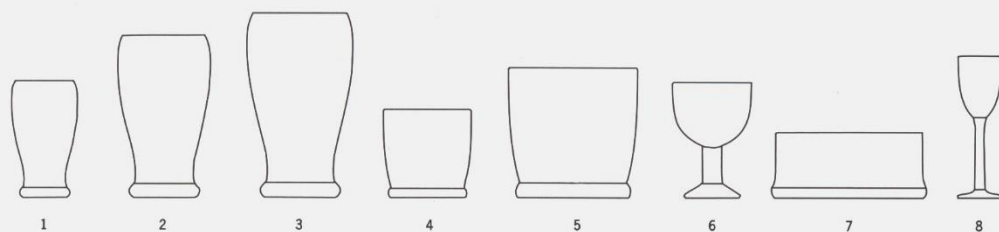

3 BOTTLE WHITE 1/BOX
FLASKA VIT 1/KART
H: 12 1/2" 320 MM
* **89808**

* = **NEW ITEM/NYHET**

Nevada

Design: Ulrica Hydman-Vallien.

Handmade. Handpainted. Handgjord. Handmålad.

1 VASE 1/BOX
VAS 1/KART
H: 8 1/4" 210 MM
49380