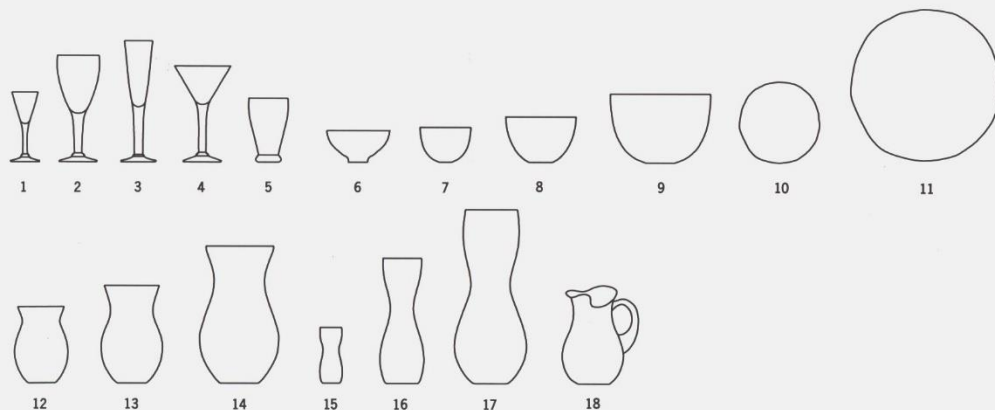

Design: Ulrica Hydman-Vallien.
Handpainted. Handmålad.

1. 1 AQUAVIT 1/BOX
   SNAPS 1/KART
   H: 6 1/8" 155 MM
   99710 BLUE/BLÅ
   99711 RED/RÖD
   99712 YELLOW/GUL
2. 2 WINE BLACK 1/BOX
   VIN SVART 1/KART
   H: 8 5/8" 220 MM
   99713
3. 3 CHAMPAGNE BLACK 1/BOX
   CHAMPAGNE SVART 1/KART
   H: 9 7/8" 250 MM
   99714
4. 4 MARTINI BLACK 1/BOX
   MARTINI SVART 1/KART
   H: 7 7/8" 220 MM
   99715
5. 5 TUMBLER 1/BOX
   TUMBLER 1/KART
   H: 5 1/2" 140 MM
   99244 YELLOW/GUL
   99245 BLUE/BLÅ
   99246 RED/RÖD
6. 6 BOWL 1/BOX
   SKÅL 1/KART
   Ø: 5 1/2" 140 MM
   59515 YELLOW/GUL
   59516 BLUE/BLÅ
   59517 RED/RÖD
   59518 PINK/ROSA
7. 7 BOWL 1/BOX
   SKÅL 1/KART
   Ø: 4 3/8" 110 MM
   59755 RED/RÖD
   59756 BLUE/BLÅ
   * 59825 YELLOW/GUL
8. 8 BOWL 1/BOX
   SKÅL 1/KART
   Ø: 5 7/8" 150 MM
   59757 RED/RÖD
   59758 BLUE/BLÅ
   * 59826 YELLOW/GUL
9. 9 BOWL BLUE-RED-
   YELLOW 1/BOX
   SKÅL BLÅ-RÖD-GUL 1/KART
   Ø: 8 5/8" 220 MM
   59204
10. 10 SMALL PLATE 1/BOX
    ASSIETT 1/KART
    Ø: 7 1/2" 190 MM
    79200 YELLOW/GUL
    79201 BLUE/BLÅ
    79202 RED/RÖD
    79203 PINK/ROSA
11. 11 DISH 1/BOX
    FAT 1/KART
    Ø: 13" 330 MM
    79311 RED-YELLOW/RÖD-GUL
    79712 BLUE/BLÅ
12. 12 VASE YELLOW 1/BOX
    VAS GUL 1/KART
    H: 6 1/8" 155 MM
    * 49835
13. 13 VASE RED-YELLOW 1/BOX
    VAS RÖD-GUL 1/KART
    H: 7 7/8" 200 MM
    49713
14. 14 VASE BLUE 1/BOX
    VAS BLÅ 1/KART
    H: 11" 280 MM
    49714
15. 15 MINIATURE VASE 1/BOX
    MINIATYRVAS 1/KART
    H: 4 3/4" 120 MM
    49780 BLUE/BLÅ
    49781 RED/RÖD
    49782 YELLOW/GUL
16. 16 VASE 1/BOX
    VAS 1/KART
    H: 10 5/8" 270 MM
    49730 RED/RÖD
    49731 YELLOW/GUL
    49732 BLACK/SVART
    49788 BLUE/BLÅ
17. 17 VASE BLACK 1/BOX
    VAS SVART 1/KART
    H: 14 1/8" 360 MM
    49733
18. 18 JUG BLUE-RED-
    YELLOW 1/BOX
    KANNA BLÅ-RÖD-
    GUL 1/KART
    H: 8 1/4" 210 MM
    89204
19. AQUAVIT CAMPAIN 3/BOX
    SNAPS KAMPANJ 3/KART
    H: 6 1/8" 155 MM
    BLUE, RED, YELLOW/BLÅ, RÖD, GUL
    99709

* = NEW ITEM/NYHET

Christmas

79425 (xlop)
Fat

79392
Fat

59425
Skål

Snowman

79660
Fat

79204 kompl. (tallrik)
79203 " assiett