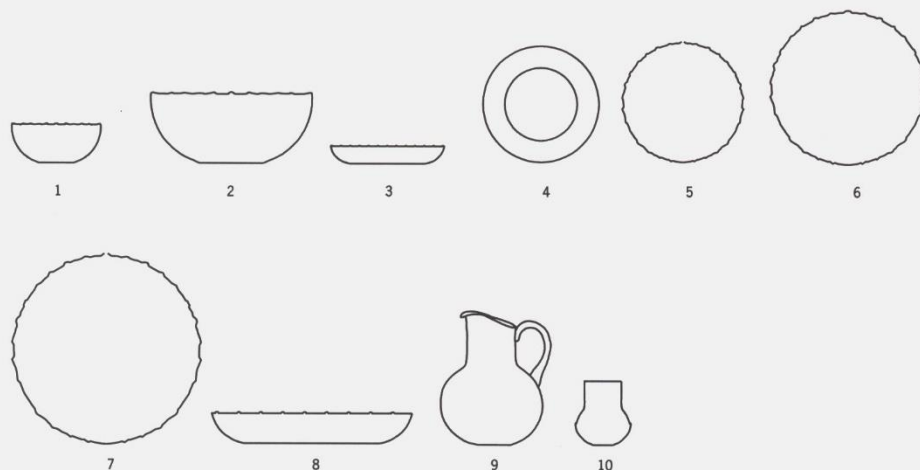

Design: Ann Wählström

1 BOWL 1/BOX SKÅL 1/KART ∅: 6 1/8" 155 MM	59530	10 TUMBLER 1/BOX TUMBLER 1/KART H: 4 3/8" 110 MM	99530
2 BOWL 1/BOX SKÅL 1/KART ∅: 11" 280 MM	59532	* = NEW ITEM/NYHET	
3 SMALL PLATE 1/BOX ASSIETT 1/KART ∅: 7 7/8" 200 MM	79615		
4 SMALL PLATE 1/BOX ASSIETT 1/KART ∅: 7 7/8" 200 MM 79617 ORANGE/ORANGE 79618 GREEN/GRÖN 79619 BLUE/BLÅ			
5 SMALL PLATE 2/BOX ASSIETT 2/KART ∅: 7 7/8" 200 MM	79530		
6 PLATE 2/BOX TALLRIK 2/KART ∅: 10 1/4" 260 MM	79531		
7 DISH 1/BOX FAT 1/KART ∅: 12 1/2" 320 MM	79532		
8 FRUIT DISH 1/BOX FRUKTFAT 1/KART ∅: 12 1/2" 320 MM	79616		
9 JUG 1/BOX KANNA 1/KART H: 9 1/4" 235 MM 89530 YELLOW/GUL 89531 ORANGE/ORANGE 89532 BLUE/BLÅ * 89633 CLEAR-BLACK/ KLAR-SVART * 89634 CLEAR-LIME KLAR-LIME