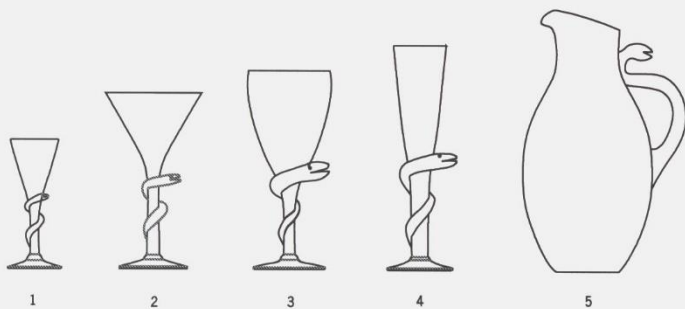

*Design: Ulrica Hydman-Vallien.
Handmade. Handgjord.*

1 AQUAVIT BLACK SNAKE 1/BOX 99650
SNAPS SVART ORM 1/KART
H: 5 1/2" 140 MM

*2 MARTINI 1/BOX 99690
MARTINI 1/KART
H: 7 7/8" 200 MM

3 WINE BLUE SNAKE 1/BOX 99651
VIN BLÅ ORM 1/KART
H: 8 7/8" 225 MM

4 CHAMP PINK SNAKE 1/BOX 99106
CHAMP ROSA ORM 1/KART
H: 9 5/8" 250 MM

5 JUG 1/BOX 89600
KANNA 1/KART
H: 11 3/4" 300 MM

* = NEW ITEM/NYHET