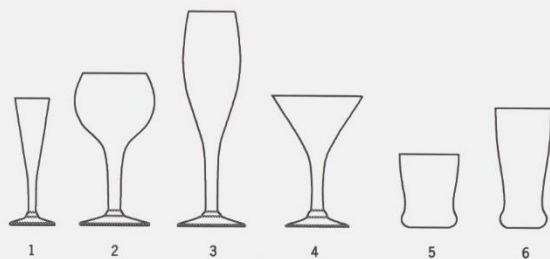

18 CANDLESTICK CLEAR 1/BOX
LJUSSTAKE KLAR 1/KART
H: 9 1/2" 240 MM **69464**

19 POCKET-FLASK
YELLOW 1/BOX
PLUNTA GUL 1/KART
H: 7 5/8" 195 MM **89504**

20 AQUAVIT 1/BOX
SNAPS 1/KART
H: 4 3/8" 110 MM
99500 RED/RÖD
99501 GREEN/GRÖN
99503 YELLOW/GUL

* = NEW ITEM/NYHET

Frutteria

*Design: Gunnel Sablin.
Handmade. Handgjord.*

- | | | | |
|---|-------|--|-------|
| 1 BOWL 1/BOX
SKÅL 1/KART
Ø: 11 1/4" 285 MM | 59520 | 13 CHILI 1/BOX
SPANSK PEPPAR 1/KART
L: 7 1/8" 180 MM | 99320 |
| 2 JUG YELLOW 1/BOX
KANNA GUL 1/KART
H: 5 3/4" 145 MM | 89016 | 14 STRAWBERRY 1/BOX
JORDGUBBE 1/KART
H: 4" 100 MM | 99321 |
| 3 JUG GREEN 1/BOX
KANNA GRÖN 1/KART
H: 8 3/4" 225 MM | 89017 | * 15 LIME 1/BOX
LIME 1/KART
H: 4 1/8" 105 MM | 99680 |
| * 4 JUG BLUE 1/BOX
KANNA BLÅ 1/KART
H: 11 3/8" 290 MM | 89621 | * 16 PEAR 1/BOX
PÄRON 1/KART
H: 5 3/4" 145 MM | 99681 |
| 5 SQUASH 1/BOX
SQUASH 1/KART
H: 4 3/8" 110 MM | 98911 | * 17 PUMPKIN 1/BOX
PUMPA 1/KART
H: 5 3/4" 145 MM | 99682 |
| 6 BANANA 1/BOX
BANAN 1/KART
L: 7 1/8" 180 MM | 98912 | | |
| 7 AUBERGINE 1/BOX
AUBERGINE 1/KART
L: 9" 230 MM | 98914 | | |
| 8 LEMON 1/BOX
CITRON 1/KART
L: 4" 100 MM | 98915 | | |
| 9 RED PEPPER 1/BOX
RÖD PAPIKA 1/KART
H: 3 1/2" 90 MM | 99022 | | |
| 10 YELLOW MELON 1/BOX
GUL MELON 1/KART
H: 4" 100 MM | 99023 | | |
| 11 ORANGE 1/BOX
APELSIN 1/KART
H: 4 3/4" 120 MM | 99026 | | |
| 12 GRAPES 1/BOX
VINDRUVOR 1/KART
L: 7 1/2" 190 MM | 99027 | | |

*** = NEW ITEM/NYHET**

Gardenia

*Design: Monica Backström.
Handmade. Handgjord.*

1 AQUAVIT 1/BOX
SNAPS 1/KART
H: 6 1/4" 160 MM **99645**

2 WINE 1/BOX
VIN 1/KART
H: 7 1/8" 180 MM **99646**

3 CHAMPAGNE 1/BOX
CHAMPAGNE 1/KART
H: 9 1/2" 240 MM **99647**