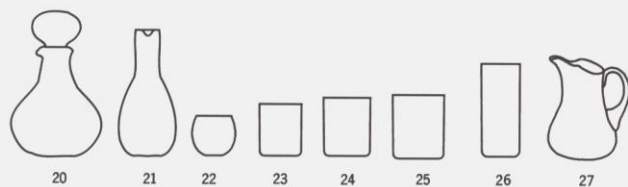

*Design: Bertil Vallien.
Handmade. Handgjord.*

1 WINE 1 2/5 OZ 1/BOX VIN 4 CL 1/KART H: 4 3/4" 120 MM	21201	12 CHAMP SAUCER 5 3/10 OZ 1/BOX CHAMP SKÅL 15 CL 1/KART H: 5 3/4" 145 MM	21222	23 TUMBLER 3 1/2 OZ 1/BOX TUMBLER 10 CL 1/KART H: 3 1/8" 80 MM	21252
2 WINE 2 3/5 OZ 1/BOX VIN 7 1/2 CL 1/KART H: 5 3/4" 145 MM	21203	13 LIQUEUR GOBLET 1 4/5 OZ 1/BOX LIKÖRSKÅL 5 CL 1/KART H: 4 7/8" 125 MM	21224	24 OF 7 OZ 1/BOX OF 20 CL 1/KART H: 3 1/2" 90 MM	21291
3 WINE 3 1/2 OZ 1/BOX VIN 10 CL 1/KART H: 6 1/8" 155 MM	21204	14 AQUAVIT 1 4/5 OZ 1/BOX SNAPS 5 CL 1/KART H: 5 3/4" 145 MM	21225	25 DOF 10 3/5 OZ 1/BOX DOF 30 CL 1/KART H: 4" 100 MM	21292
4 WINE 5 3/10 OZ 1/BOX VIN 15 CL 1/KART H: 6 7/8" 175 MM	21205	15 COGNAC 5 1/4 OZ 1/BOX COGNAC 15 CL 1/KART H: 4 1/2" 115 MM	21231	26 HIGHBALL GLASS 12 3/10 OZ 1/BOX GROGG 35 CL 1/KART H: 6 1/4" 160 MM	21293
5 WINE 7 OZ 1/BOX VIN 20 CL 1/KART H: 7 1/2" 190 MM	21206	16 COGNAC 10 1/4 OZ 1/BOX COGNAC 30 CL 1/KART H: 5 1/4" 135 MM	21232	27 JUG 42 OZ 1/BOX KANNA 120 CL 1/KART H: 7" 180 MM	88427
6 WINE 8 4/5 OZ 1/BOX VIN 25 CL 1/KART H: 8" 200 MM	21207	17 MARTINI 5 3/10 OZ 1/BOX MARTINI 15 CL 1/KART H: 6" 150 MM	21233	DISPLAY GLASS SKYLTLGLAS	21210
7 WINE 10 3/5 OZ 1/BOX VIN 30 CL 1/KART H: 8 1/4" 210 MM	21208	18 DESSERT BOWL 1/BOX DESSERTSKÅL 1/KART H: 4 1/4" 110 MM	21235		
8 BURGUNDY 15 4/5 OZ 1/BOX BURGUNDER 45 CL 1/KART H: 8 3/4" 220 MM	21209	19 TUMBLER 7 OZ 1/BOX TUMBLER 20 CL 1/KART H: 4 1/8" 105 MM	21251		
*9 BEER 1/BOX ÖL 1/KART H: 7 1/4" 185 MM	21211	20 DECANTER 39 OZ 1/BOX KARAFF 110 CL 1/KART H: 9 5/8" 245 MM	21261		
*10 BEER 1/BOX ÖL 1/KART H: 8" 205 MM	21212	21 CARAFE 39 OZ 1/BOX KARAFF 110 CL 1/KART H: 10 1/2" 270 MM	21262		
11 CHAMP 5 3/10 OZ 1/BOX CHAMP 15 CL 1/KART H: 8 7/8" 225 MM	21221	22 COCKTAIL 6 3/10 OZ 1/BOX COCKTAIL 18 CL 1/KART H: 2 1/2" 65 MM	21287		

* = NEW ITEM/NYHET