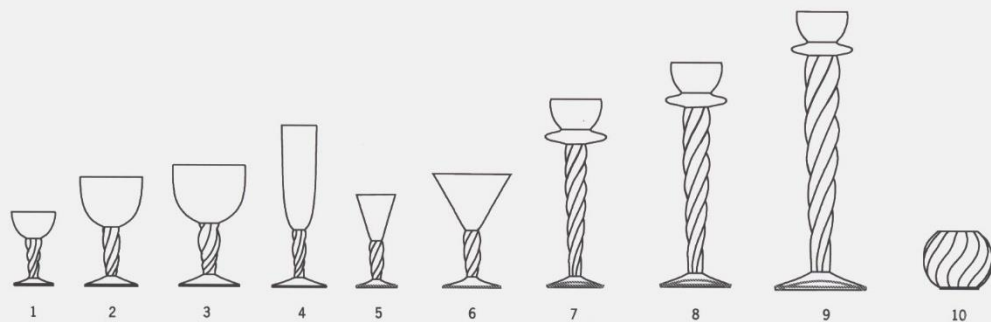

Design: Ann Wåhlström.

1 LIQUEUR 1/BOX
LIKÖR 1/KART
H: 4" 100 MM
99672 ORANGE/ORANGE
99673 GREEN/GRÖN
99674 CLEAR/KLAR
99675 BLUE/BLÅ

*2 WINE 1/BOX
VIN 1/KART
H: 5 7/8" 150 MM
99612 CLEAR/KLAR
99613 LIME/LIME

3 WINE 1/BOX
VIN 1/KART
H: 6 1/2" 165 MM
99664 BLUE/BLÅ
99665 ORANGE/ORANGE
99666 GREEN/GRÖN
99667 CLEAR/KLAR

4 CHAMPAGNE 1/BOX
CHAMPAGNE 1/KART
H: 8 7/8" 225 MM
99668 ORANGE/ORANGE
99669 GREEN/GRÖN
99670 BLUE/BLÅ
99671 CLEAR/KLAR

*5 AQUAVIT 1/BOX
SNAPS 1/KART
H: 4 7/8" 125 MM
99652 CLEAR/KLAR
99653 BLACK/SVART

*6 MARTINI 1/BOX
MARTINI 1/KART
H: 6 1/4" 160 MM
99617 CLEAR/KLAR
99618 BLACK/SVART

7 CANDLESTICK 1/BOX
LJUSSTAKE 1/KART
H: 9 1/2" 240 MM
69420 CLEAR/KLAR
69423 BLUE/BLÅ

8 CANDLESTICK 1/BOX
LJUSSTAKE 1/KART
H: 12" 305 MM
69421 CLEAR/KLAR
69424 BLUE/BLÅ
* **69625** BLACK/SVART

9 CANDLESTICK 1/BOX
LJUSSTAKE 1/KART
H: 14 1/2" 370 MM
69422 CLEAR/KLAR
69425 BLUE/BLÅ
69505 GREEN/GRÖN
69506 ORANGE/ORANGE

10 HURRICANE 1/BOX
LJUSLYKTA 1/KART
H: 3" 75 MM

69507

* = NEW ITEM/NYHET