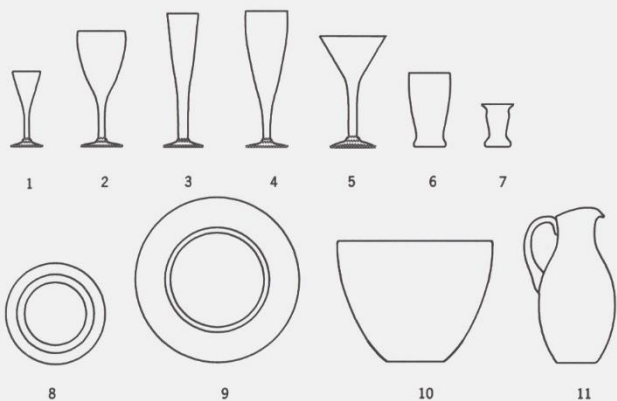

*** = NEW ITEM/NYHET**

Gardenia

*Design: Monica Backström.
Handmade. Handgjord.*

1 AQUAVIT 1/BOX
SNAPS 1/KART
H: 6 1/4" 160 MM **99645**

2 WINE 1/BOX
VIN 1/KART
H: 7 1/8" 180 MM **99646**

3 CHAMPAGNE 1/BOX
CHAMPAGNE 1/KART
H: 9 1/2" 240 MM **99647**

*4 MARTINI 1/BOX
MARTINI 1/KART
H: 6 1/2" 165 MM **99644**

5 DOF 1/BOX
DOF 1/KART
H: 4" 100 MM **99649**

6 HIGHBALL 1/BOX
GROGG 1/KART
H: 6 1/4" 160 MM **99648**

* = **NEW ITEM/NYHET**

Goldy

Design: Ulrica Hydman-Vallien.

Handmade. Handpainted. Handgjord. Handmålad.

1 AQUAVIT 1/BOX
SNAPS 1/KART
H: 6 1/8" 155 MM **99657**

2 WINE 1/BOX
VIN 1/KART
H: 8 5/8" 220 MM **99656**

3 CHAMPAGNE 1/BOX
CHAMPAGNE 1/KART
H: 9 7/8" 250 MM **99215**

4 BEER 1/BOX
ÖL 1/KART
H: 10 1/4" 260 MM **99655**

* 5 MARTINI 1/BOX
MARTINI 1/KART
H: 7 7/8" 200 MM **99654**

6 TUMBLER 1/BOX
TUMBLER 1/KART
H: 5 1/2" 140 MM **99658**

7 EGG CUP 1/BOX
ÄGGKOPP 1/KART
H: 3 3/8" 85 MM **99659**