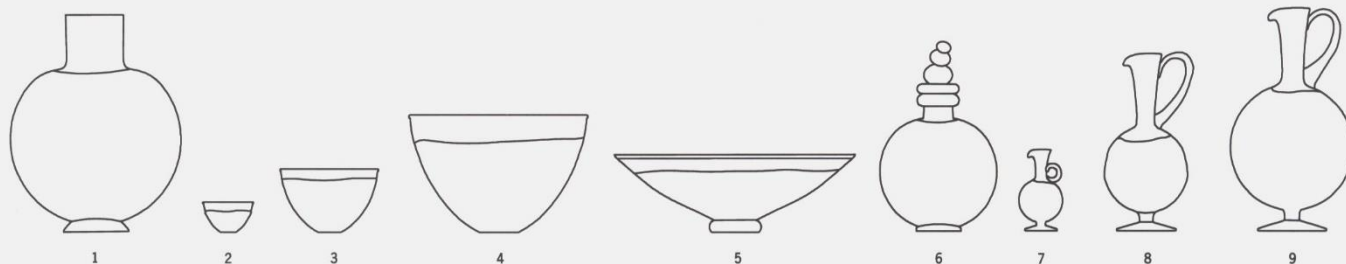

49626

3 BOWL 1/BOX
SKÅL 1/KART
Ø: 5 1/2" 140 MM

59625

4 BOWL BLUE 1/BOX
SKÅL BLÅ 1/KART
Ø: 8 5/8" 220 MM

59626

5 BOWL GREEN 1/BOX
SKÅL GRÖN 1/KART
Ø: 8 5/8" 220 MM

59627

6 BOWL 1/BOX
SKÅL 1/KART
Ø: 13" 330 MM

59628

7 DISH 1/BOX
FAT 1/KART
Ø: 13 3/8" 340 MM

79628

NEW LINE/NY SERIE

Bon Bon

*Design: Kjell Engman.
Handmade. Handgjord.*

- | | | |
|----|--|--------------|
| *1 | VASE 1/BOX
VAS 1/KART
H: 13 3/4" 350 MM | 49650 |
| 2 | MINI BOWL 1/BOX
MINI SKÅL 1/KART
Ø: 3" 75 MM | 59060 |
| 3 | BOWL LILAC/BLUE 1/BOX
SKÅL LILA/BLÅ 1/KART
Ø: 5 3/4" 145 MM | 59061 |
| 4 | BOWL ORANGE 1/BOX
SKÅL ORANGE 1/KART
Ø: 10 1/2" 270 MM | 59062 |
| *5 | DISH 1/BOX
FAT 1/KART
Ø: 12 3/4" 325 MM | 79650 |
| *6 | BOTTLE 1/BOX
FLASKA 1/KART
H: 10 1/4" 260 MM | 89650 |
| 7 | MINI JUG RED/BLUE 1/BOX
MINI KANNA RÖD/BLÅ 1/KART
H: 4 1/2" 115 MM | 89060 |
| 8 | JUG YELLOW/LILAC 1/BOX
KANNA GUL/LILA 1/KART
H: 10 1/2" 270 MM | 89065 |
| 9 | JUG BLUE/ORANGE 1/BOX
KANNA BLÅ/ORANGE 1/KART
H: 13 1/2" 345 MM | 89066 |