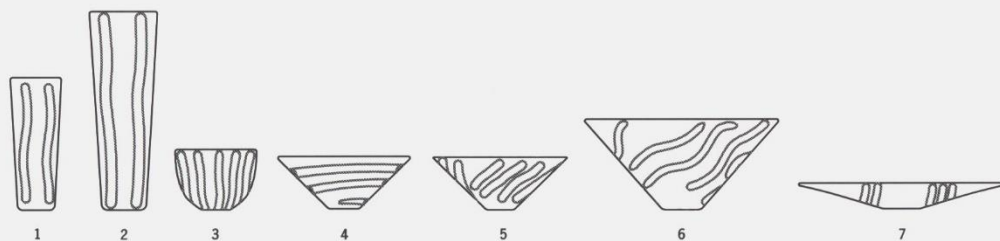

KOSTA BODA
NEW ITEMS AUTUMN 1996

Arcadia

Design: Göran Wärff.

Full lead crystal. Handmade. Cut. Kristall. Handgjord. Slipad.

1 VASE 1/BOX
VAS 1/KART
H: 8 5/8" 220 MM

49625

2 VASE 1/BOX
VAS 1/KART
H: 13" 330 MM

49626

3 BOWL 1/BOX
SKÅL 1/KART
Ø: 5 1/2" 140 MM

59625

4 BOWL BLUE 1/BOX
SKÅL BLÅ 1/KART
Ø: 8 5/8" 220 MM

59626

5 BOWL GREEN 1/BOX
SKÅL GRÖN 1/KART
Ø: 8 5/8" 220 MM

59627

6 BOWL 1/BOX
SKÅL 1/KART
Ø: 13" 330 MM