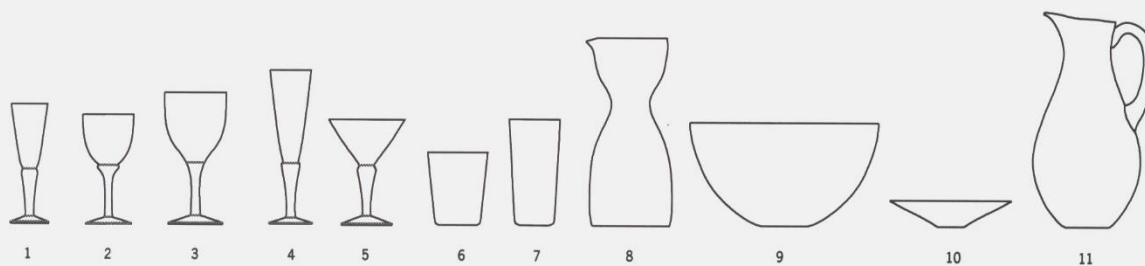

*Design: Gunnel Sablin.
Handmade. Handgjord.*

1 AQUAVIT 1/BOX SNAPS 1/KART H: 6 5/8" 170 MM 99628 WHITE/VIT 99629 ORANGE/ORANGE 99630 LIME/LIME 99631 TURQUOISE/TURKOS	9 BOWL 1/BOX SKÅL 1/KART Ø: 10 7/8" 275 MM 59565 ORANGE/ORANGE 59566 LIME/LIME 59567 TURQUOISE/TURKOS
*2 WINE LIME 1/BOX VIN LIME 1/KART H: 6 1/4" 160 MM	10 DISH 1/BOX FAT 1/KART Ø: 7 1/4" 185 MM 79560 ORANGE/ORANGE 79561 LIME/LIME 79562 TURQUOISE/TURKOS
3 WINE 1/BOX VIN 1/KART H: 7 1/8" 180 MM 99620 WHITE/VIT 99621 ORANGE/ORANGE 99622 LIME/LIME 99623 TURQUOISE/TURKOS	11 JUG 1/BOX KANNA 1/KART H: 12 1/4" 310 MM 89560 ORANGE/ORANGE 89561 LIME/LIME 89562 TURQUOISE/TURKOS
4 CHAMPAGNE 1/BOX CHAMPAGNE 1/KART H: 8 1/2" 215 MM 99624 WHITE/VIT 99625 ORANGE/ORANGE 99626 LIME/LIME 99627 TURQUOISE/TURKOS	* = NEW ITEM/NYHET
*5 MARTINI LIME 1/BOX MARTINI LIME 1/KART H: 5 7/8" 150 MM	
6 TUMBLER 1/BOX TUMBLER 1/KART H: 4" 100 MM 99632 WHITE/VIT 99633 ORANGE/ORANGE 99634 LIME/LIME 99635 TURQUOISE/TURKOS	
*7 HIGHBALL LIME 1/BOX GROGG LIME 1/KART H: 6 1/8" 155 MM	
8 CARAFE WHITE 1/BOX KARAFF VIT 1/KART H: 11" 280 MM