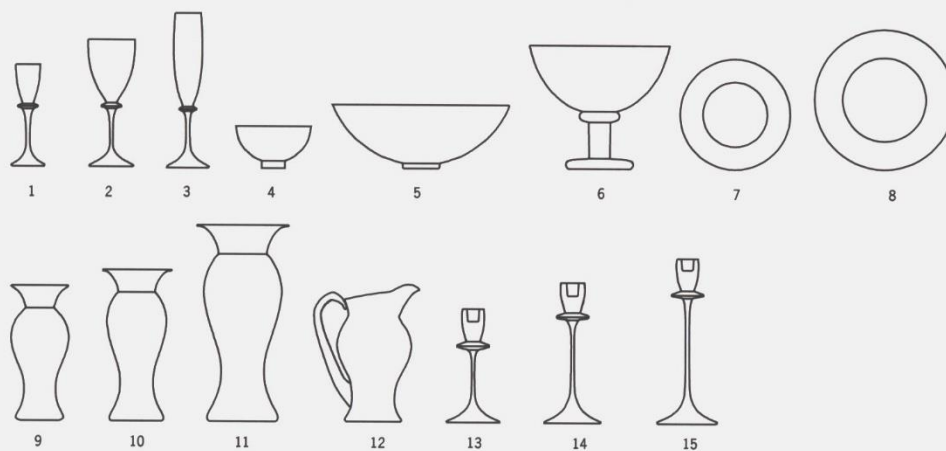

Collage

Design: Kjell Engman.

- | | | | | | |
|---|---|-------|---------------------------|--|-------|
| 1 | AQUAVIT 1/BOX
SNAPS 1/KART
H: 8 1/4" 210 MM | 99662 | 10 | VASE 1/BOX
VAS 1/KART
H: 11 3/4" 300 MM | 49611 |
| 2 | WINE 1/BOX
VIN 1/KART
H: 10 5/8" 270 MM | 99660 | 11 | VASE 1/BOX
VAS 1/KART
H: 14 3/4" 375 MM | 49612 |
| 3 | CHAMPAGNE 1/BOX
CHAMPAGNE 1/KART
H: 11 3/8" 290 MM | 99661 | 12 | JUG 1/BOX
KANNA 1/KART
H: 9" 230 MM | 89603 |
| 4 | BOWL 1/BOX
SKÅL 1/KART
Ø: 5 1/2" 140 MM
59611 ORANGE/ORANGE
59612 BLUE/BLÅ
59613 GREEN/GRÖN
59614 YELLOW/GUL | | 13 | CANDLESTICK 1/BOX
LJUSSTAKE 1/KART
H: 8 1/4" 210 MM | 69610 |
| 5 | BOWL BLUE 1/BOX
SKÅL BLÅ 1/KART
Ø: 13" 330 MM | 59615 | 14 | CANDLESTICK 1/BOX
LJUSSTAKE 1/KART
H: 10 1/4" 260 MM | 69611 |
| 6 | BOWL FOOTED 1/BOX
SKÅL PÅ FOT 1/KART
Ø: 9 1/2" 240 MM | 59610 | 15 | CANDLESTICK 1/BOX
LJUSSTAKE 1/KART
H: 12 1/4" 310 MM | 69612 |
| 7 | SMALL PLATE 1/BOX
ASSIETT 1/KART
Ø: 7 7/8" 200 MM
79610 ORANGE/ORANGE
79611 BLUE/BLÅ
79612 GREEN/GRÖN
79613 YELLOW/GUL | | * = NEW ITEM/NYHET | | |
| 8 | PLATE 1/BOX
TALLRIK 1/KART
Ø: 10 1/4" 260 MM
79614 BLUE/BLÅ
* 79630 ORANGE/ORANGE
* 79631 YELLOW/GUL
* 79632 GREEN/GRÖN | | | | |
| 9 | VASE 1/BOX
VAS 1/KART
H: 9 1/2" 240 MM | 49610 | | | |