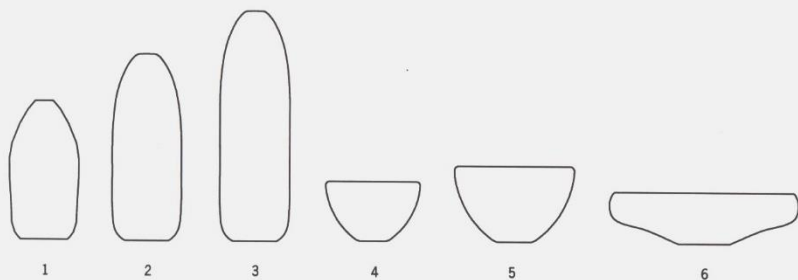

Design: Anna Ehrner.

Full lead crystal. Handmade. Kristall. Handgjord.

1	VASE 1/BOX VAS 1/KART H: 9 7/8" 250 MM	49210
2	VASE 1/BOX VAS 1/KART H: 13 1/8" 335 MM	49211
3	VASE 1/BOX VAS 1/KART H: 16 1/2" 420 MM	49212
4	BOWL 1/BOX SKÅL 1/KART Ø: 7 1/8" 180 MM	59311
5	BOWL 1/BOX SKÅL 1/KART Ø: 8 5/8" 220 MM	59312
* 6	DISH 1/BOX FAT 1/KART Ø: 13 1/8" 335 MM	79640

* = NEW ITEM/NYHET