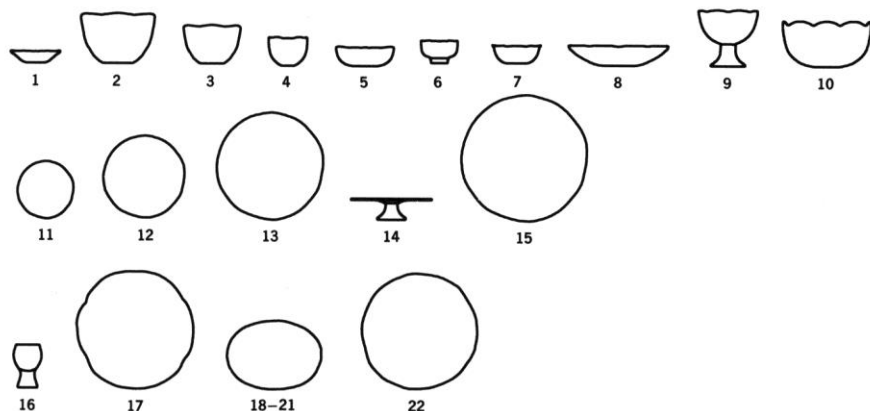

* = NEW ITEM/NYHET

Party

Design: Wärf.

1	AVOCADO BOWL 2/BOX AVOKADOSKÅL 2/KART 3 1/2"x6 1/4" 90x160 MM	57283	12	PLATE 2/BOX TALLRIK 2/KART Ø: 10" 255 MM	77285	22	PARTY MARINA SERVING PLATE 1/BOX UPPLÄGNGINGSFAT 1/KART 15 1/4" 390 MM	78515
2	BOWL 1/BOX SKÅL 1/KART Ø: 9" 230 MM	57284	13	PLATE 1/BOX FAT 1/KART Ø: 13" 330 MM	77286			
3	BOWL 1/BOX SKÅL 1/KART Ø: 7 1/4" 185 MM	57285	14	CAKE PLATE 1/BOX TÅRTFAT 1/KART Ø: 12 1/2" 320 MM	78102			
4	BOWL 1/BOX SKÅL 1/KART Ø: 4 3/4" 120 MM	57288	15	DISH 1/BOX FAT 1/KART Ø: 15 1/4" 390 MM	78510			
5	DESSERT BOWL 2/BOX DESSERTSKÅL 2/KART Ø: 5 1/2" 140 MM	57345	16	BEER 10 1/4 OZ 1/BOX ÖL 30 CL 1/KART H: 5 1/4" 135 MM	97349			
6	DESSERT BOWL 2/BOX DESSERTSKÅL 2/KART Ø: 4 1/2" 115 MM	57348	17	CHEESE DISH 1/BOX OSTBRICKA 1/KART Ø: 13 3/4" 350 MM	97506			
*7	BOWL 2/BOX SKÅL 2/KART Ø: 6 1/4" 160 MM	59303	18	PARTY MARINA PLATE FISH 2/BOX TALLRIK FISK 2/KART 9 7/8x12 1/4" 250x310 MM	78511			
8	FRUIT BOWL 1/BOX FRUKTSKÅL 1/KART Ø: 12 1/4" 310 MM	57805	19	PARTY MARINA PLATE LOBSTER 2/BOX TALLRIK HUMMER 2/KART 9 7/8x12 1/2" 250x310 MM	78512			
9	BOWL 1/BOX SKÅL 1/KART Ø: 7 1/4" 185 MM	58315	20	PARTY MARINA PLATE CRAB 2/BOX TALLRIK KRABBA 2/KART 9 7/8x12 1/4" 250x310 MM	78513			
10	BOWL 1/BOX SKÅL 1/KART Ø: 11" 275 MM	58316	21	PARTY MARINA PLATE FISH 2/BOX TALLRIK SPÄTTA 2/KART 9 7/8x12 1/2" 250x310 MM	78514			
11	SMALL PLATE 2/BOX ASSIETT 2/KART Ø: 7" 180 MM	77283						