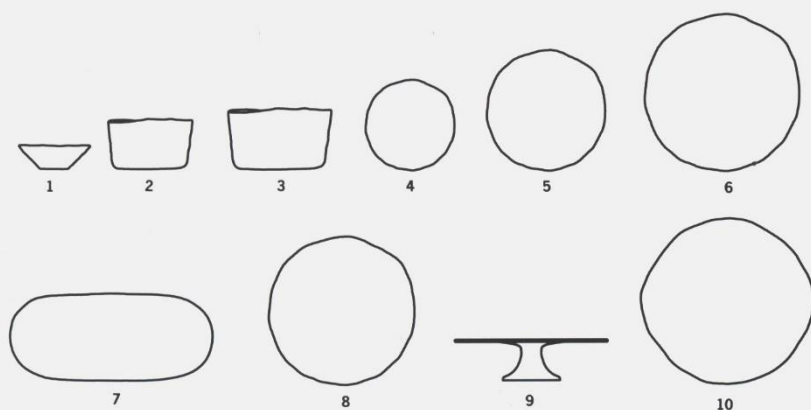

Design: Kjell Engman.

1	DESSERT BOWL 2/BOX DESSERTSKÅL 2/KART Ø: 6 1/4" 160 MM	58248
2	BOWL 1/BOX SKÅL 1/KART Ø: 6 1/2" 165 MM	58249
3	BOWL 1/BOX SKÅL 1/KART Ø: 8 1/4" 210 MM	58250
4	SMALL PLATE 2/BOX ASSIETT 2/KART Ø: 7 1/2" 190 MM	78248
5	PLATE 2/BOX TALLRIK 2/KART Ø: 10" 255 MM	78249
6	DISH 1/BOX FAT 1/KART Ø: 13" 330 MM	78250
7	DISH 1/BOX FAT 1/KART 17×7 1/2" 430×190 MM	78451
8	FRUIT DISH 1/BOX FRUKTFAT 1/KART Ø: 12 1/4" 310 MM	78452
9	CAKE PLATE 1/BOX TÄRTFAT 1/KART Ø: 12 1/2" 320 MM	78453
10	CHEESE PLATE 1/BOX OSTBRICKA 1/KART Ø: 13 3/4" 350 MM	78454