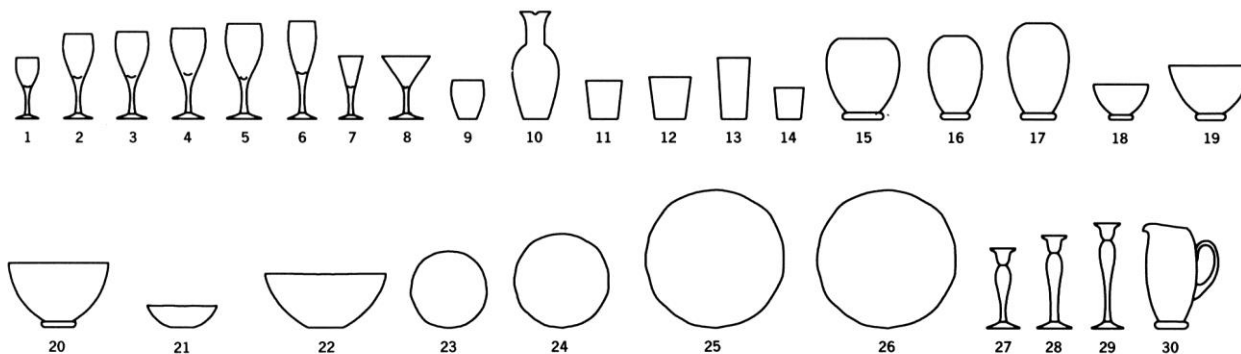

Feathers

*Design: Vicke Lindstrand.
Full lead crystal. Handmade. Engraved.
Kristall. Handgjord. Graverad.*

1

1 BOWL
SKÅL
∅: 8" 200 MM

52451

Felicia

*Design: Anna Ehrner.
Handmade. Handgjord.*

1 WINE 2 3/5 OZ 1/BOX VIN 7 1/2 CL 1/KART H: 5 3/4" 145 MM	24903	12 DOF 1/BOX DOF 1/KART H: 4" 100 MM	24989	*22 BOWL 1/BOX SKÅL 1/KART Ø: 11 3/8" 290 MM	59316
2 WINE 5 1/4 OZ 1/BOX VIN 15 CL 1/KART H: 7 7/8" 200 MM	24905	13 HIGHBALL 1/BOX GROGG 1/KART H: 5 3/4" 145 MM	24990	23 SMALL PLATE 2/BOX ASSIETT 2/KART Ø: 7 1/8" 180 MM	79215
3 WINE 7 OZ 1/BOX VIN 20 CL 1/KART H: 8" 205 MM	24906	14 COCKTAIL 1/BOX COCKTAIL 1/KART H: 3" 75 MM	24991	*24 PLATE 2/BOX TALLRIK 2/KART Ø: 10" 255 MM	79315
4 WINE 8 4/5 OZ 1/BOX VIN 25 CL 1/KART H: 8 1/2" 215 MM	24907	*15 VASE 1/BOX VAS 1/KART H: 7 5/8" 195 MM	49315	*25 DISH 1/BOX FAT 1/KART Ø: 13" 330 MM	79316
5 WINE 10 3/5 OZ 1/BOX VIN 30 CL 1/KART H: 8 7/8" 225MM	24908	16 VASE PURPLE 1/BOX VAS LILA 1/KART H: 7 7/8" 200 MM	49215	*26 CAKE PLATE 1/BOX TÄRTFAT 1/KART Ø: 13" 330 MM	79317
6 CHAMPAGNE 1/BOX CHAMPAGNE 1/KART H: 9 1/4" 235 MM	24921	17 VASE GREEN 1/BOX VAS GRÖN 1/KART H: 9" 230 MM	49216	27 CANDLESTICK 1/BOX LJUSSTAKE 1/KART H: 7 1/2" 190 MM	69115
7 AQUAVIT 1/BOX SNAPS 1/KART H: 5 7/8" 150 MM	24925	18 BOWL 1/BOX SKÅL 1/KART Ø: 5 1/8" 130 MM 59215 PURPLE/LILA 59216 GREEN/GRÖN		28 CANDLESTICK 1/BOX LJUSSTAKE 1/KART H: 8 5/8" 220MM	69116
8 MARTINI 1/BOX MARTINI 1/KART H: 5 7/8" 150 MM	24933	19 BOWL BLUE 1/BOX SKÅL BLÅ 1/KART Ø: 7 7/8" 200 MM	59217	29 CANDLESTICK 1/BOX LJUSSTAKE 1/KART H: 9 7/8" 250MM	69117
9 TUMBLER 1/BOX TUMBLER 1/KART H: 3 3/4" 95 MM	24951	20 BOWL GREEN 1/BOX SKÅL GRÖN 1/KART Ø: 9 1/2" 240 MM	59218	30 JUG BLUE 1/BOX KANNA BLÅ 1/KART H: 9 7/8" 250 MM	89215
10 CARAFE 1/BOX KARAFF 1/KART H: 10" 255MM	24962	*21 BOWL 1/BOX SKÅL 1/KART Ø: 7 1/4" 185 MM	59315		