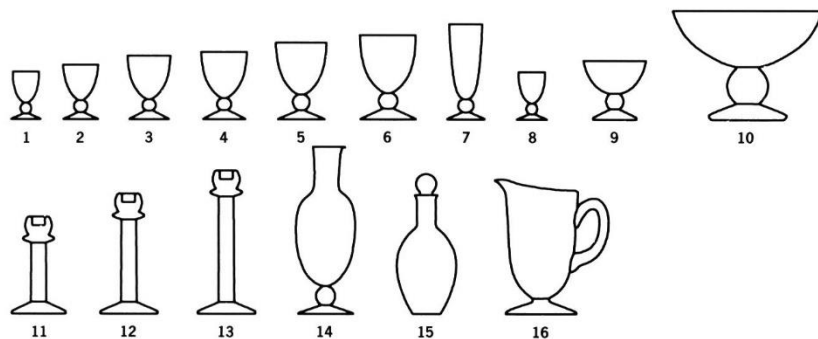

*Design: Gunnel Sablin.
Handmade. Handgjord.*

1 WINE 12/5 OZ 1/BOX VIN 4 CL 1/KART H: 3 3/8" 85 MM	24301	10 BOWL COLOURED 1/BOX SKÅL I FÄRG 1/KART Ø: 11" 280 MM	59120
2 WINE 2 3/5 OZ 1/BOX VIN 7 1/2 CL 1/KART H: 3 3/4" 95 MM 24303 CLEAR/KLAR 99007 GREEN/GRÖN		11 CANDLESTICK 1/BOX LJUSSTAKE 1/KART H: 6 3/4" 170 MM 69020 GREEN/GRÖN 69026 CLEAR/KLAR	
3 WINE 3 1/2 OZ 1/BOX VIN 10 CL 1/KART H: 4 1/4" 110 MM	24304	12 CANDLESTICK 1/BOX LJUSSTAKE 1/KART H: 8 3/4" 210 MM 69021 PURPLE/LILA 69027 CLEAR/KLAR	
4 WINE 5 1/4 OZ 1/BOX VIN 15 CL 1/KART 24305 CLEAR/KLAR *99308 GREEN/GRÖN		13 CANDLESTICK 1/BOX LJUSSTAKE 1/KART H: 9 3/4" 250 MM 69022 BLUE/BLÅ 69028 CLEAR/KLAR	
5 WINE 7 OZ 1/BOX VIN 20 CL 1/KART H: 5 1/4" 135 MM 24306 CLEAR/KLAR 99010 PURPLE/LILA		14 CARAFE 1/BOX KARAFF 1/KART H: 11 3/4" 300 MM	89028
6 WINE 10 3/5 OZ 1/BOX VIN 30 CL 1/KART H: 5 3/4" 145 MM 24308 CLEAR/KLAR 99008 BLUE/BLÅ		15 DECANTER 1/BOX KARAFF 1/KART H: 9 1/2" 240 MM	89120
7 CHAMP FLUTE 1/BOX CHAMP HÖG 1/KART H: 6 1/2" 165 MM 24321 CLEAR/KLAR 99009 PINK/ROSA		*16 JUG BLUE/GREEN 1/BOX KANNA BLÅ/GRÖN 1/KART H: 8 5/8" 220 MM	89307
* 8 AQUAVIT BLUE 1/BOX SNAPS BLÅ 1/KART H: 3 3/8" 85 MM	99307		
9 DESSERT BOWL 1/BOX DESSERTSKÅL 1/KART Ø: 4" 100 MM 59220 PINK/ROSA 59221 GREEN/GRÖN 59222 BLUE/BLÅ			

* = NEW ITEM/NYHET