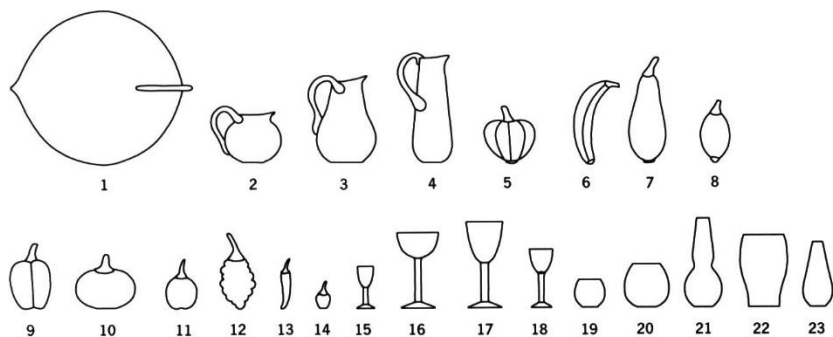

*Design: Gunnel Sablin.
Handmade. Handgjord.*

1 DISH CLEAR/LILAC 1/BOX FAT KLART/LILA 1/KART Ø: 16" 400 MM	78916	*14 STRAWBERRY 1/BOX JORDGUBBE 1/KART H: 4" 100 MM	99321
2 JUG 1/BOX KANNA 1/KART H: 5 3/4" 145 MM	89016	15 CUP YELLOW 1/BOX POKAL GUL 1/KART H: 4 1/8" 105 MM	99115
3 JUG 1/BOX KANNA 1/KART H: 8 3/4" 225 MM	89017	16 CUP GREEN 1/BOX POKAL GRÖN 1/KART H: 7 1/2" 190 MM	99116
4 JUG 1/BOX KANNA 1/KART H: 11" 280 MM	89018	17 CUP PURPLE 1/BOX POKAL LILA 1/KART H: 8 1/2" 215 MM	99117
5 SQUASH 1/BOX SQUASH 1/KART	98911	18 CUP BLUE 1/BOX POKAL BLÅ 1/KART H: 6 1/8" 155 MM	99118
6 BANANA 1/BOX BANAN 1/KART	98912	*19 VASE BLUE 1/BOX VAS BLÅ 1/KART H: 4" 100 MM	49320
7 AUBERGINE 1/BOX AUBERGINE 1/KART	98914	*20 VASE YELLOW 1/BOX VAS GUL 1/KART H: 6 1/8" 155 MM	49321
8 LEMON 1/BOX CITRON 1/KART	98915	*21 VASE GREEN 1/BOX VAS GRÖN 1/KART H: 12 1/2" 320 MM	49322
9 RED PEPPER 1/BOX RÖD PAPRIKA 1/KART Ø: 3" 75 MM	99022	*22 VASE BLUE 1/BOX VAS BLÅ 1/KART H: 10" 255 MM	49323
10 YELLOW MELON 1/BOX GUL MELON 1/KART Ø: 4 3/8" 110 MM	99023	*23 BUD VASE 1/BOX ORKIDÉVAS 1/KART 49324 PINK/ROSA 49325 GREEN/GRÖN 49326 PURPLE/LILA	
11 ORANGE 1/BOX APELSIN 1/KART H: 4 3/4" 120 MM	99026		
12 GRAPES 1/BOX VINDRUVOR 1/KART H: 7 1/2" 190 MM	99027		
*13 SPANISH PEPPER 1/BOX SPANSK PEPPAR 1/KART L: 7 1/8" 180 MM	99320		

* = NEW ITEM/NYHET