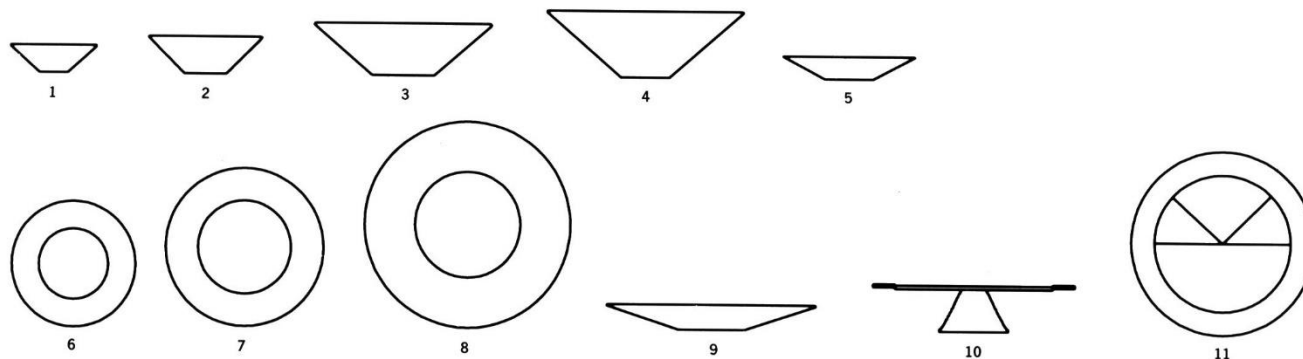

Design: Göran Wårff.

1 BOWL 1/BOX SKÅL 1/KART Ø: 6 1/2" 165 MM	58530
*2 BOWL 1/BOX SKÅL 1/KART Ø: 7 1/4" 185 MM	59330
3 BOWL 1/BOX SKÅL 1/KART Ø: 10 1/4" 265 MM	58531
4 BOWL 1/BOX SKÅL 1/KART Ø: 11 3/4" 300 MM	58631
5 GRAND DESSERT 1/BOX GRAND DESSERT 1/KART Ø: 8 3/4" 220 MM	58803
6 SMALL PLATE 2/BOX ASSIETT 2/KART Ø: 8" 200 MM	78530
7 PLATE 2/BOX TALLRIK 2/KART Ø: 10 1/4" 260 MM	78531
8 SERVING PLATE 1/BOX FAT 1/BOX Ø: 12 1/2" 320 MM	78533
9 SERVING PLATE 1/BOX FAT 1/KART Ø: 13 1/4" 340 MM	78633
*10 CAKE PLATE 1/BOX TÄRTFAT 1/KART Ø: 12 1/2" 320 MM	79330
11 FONDUE PLATE 2/BOX FONDUE TALLRIK 2/KART Ø: 11 3/4" 300 MM	78634

* = NEW ITEM/NYHET