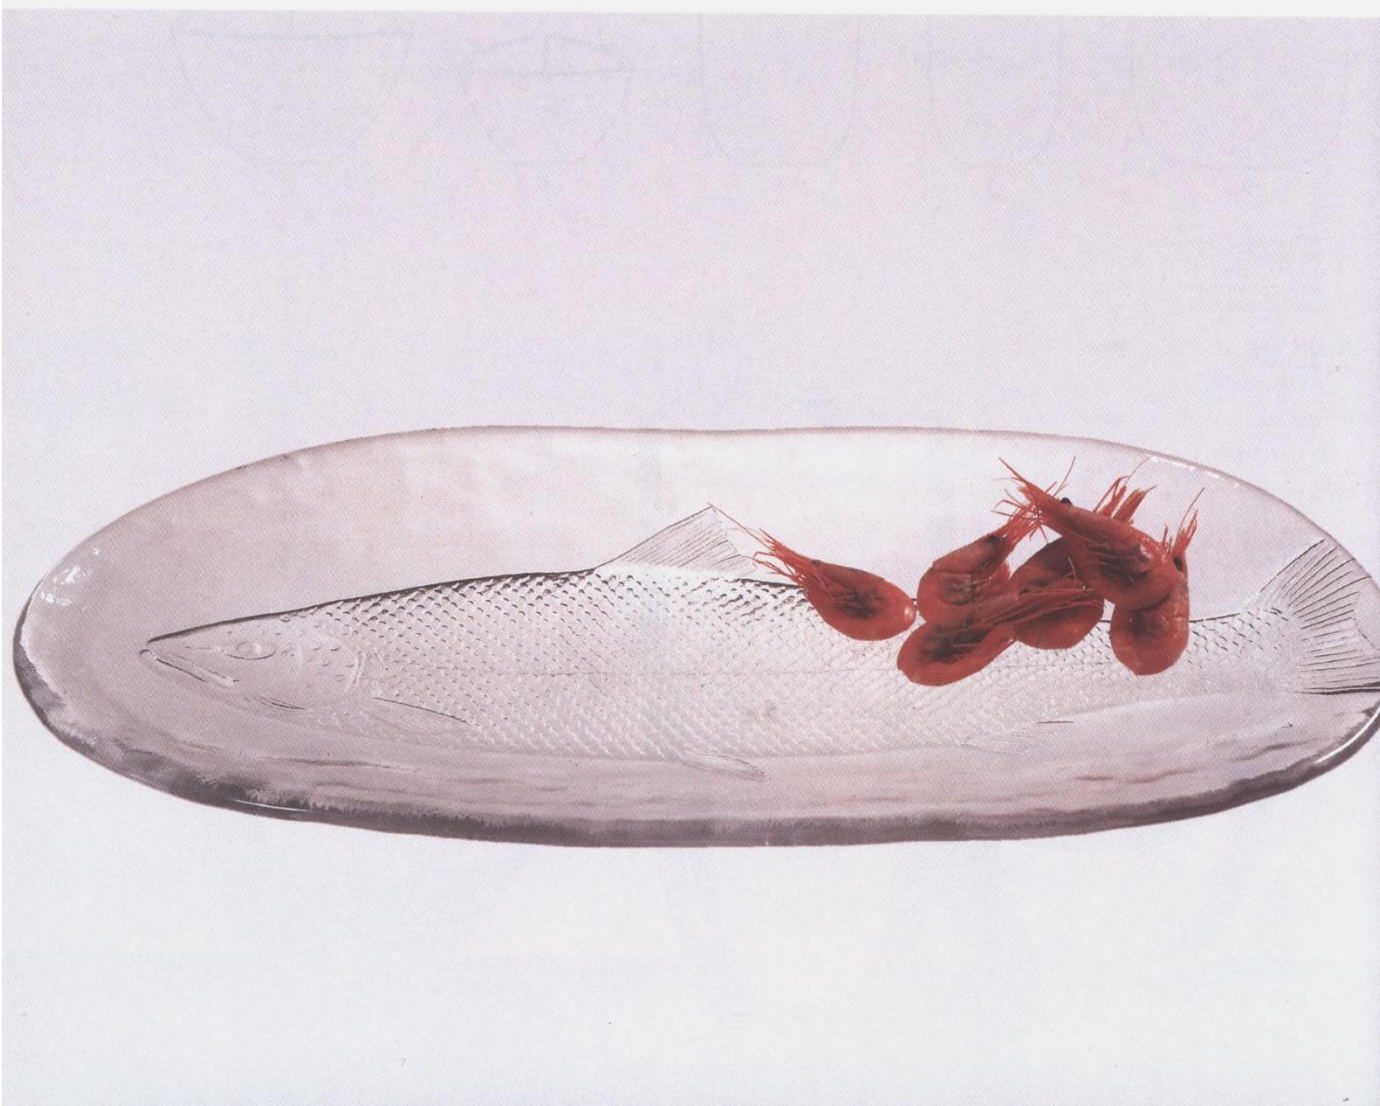

Scala

*Design: Christian von Sydow.
Full lead crystal. Handmade. Kristall. Handgjord.*

1 VASE 1/BOX
VAS 1/KART
H: 6 1/4" 160 MM
48870 CLEAR/KLAR
48871 BLUE/BLÅ

2 VASE 1/BOX 48910
VAS 1/KART
H: 7 1/2" 190 mm

3 VASE 1/BOX 48954
VAS 1/KART
H: 9 3/4" 245 MM

4 BOWL 1/BOX
SKÅL 1/KART
Ø: 6 3/4" 170 MM
58870 CLEAR/KLAR
58871 BLUE/BLÅ

5 BOWL 58910
SKÅL
Ø: 8" 205 MM

Seafood

Design: Paul Hoff

1

1 SALMON DISH
LAXFAT
L: 19 3/4" 500 MM