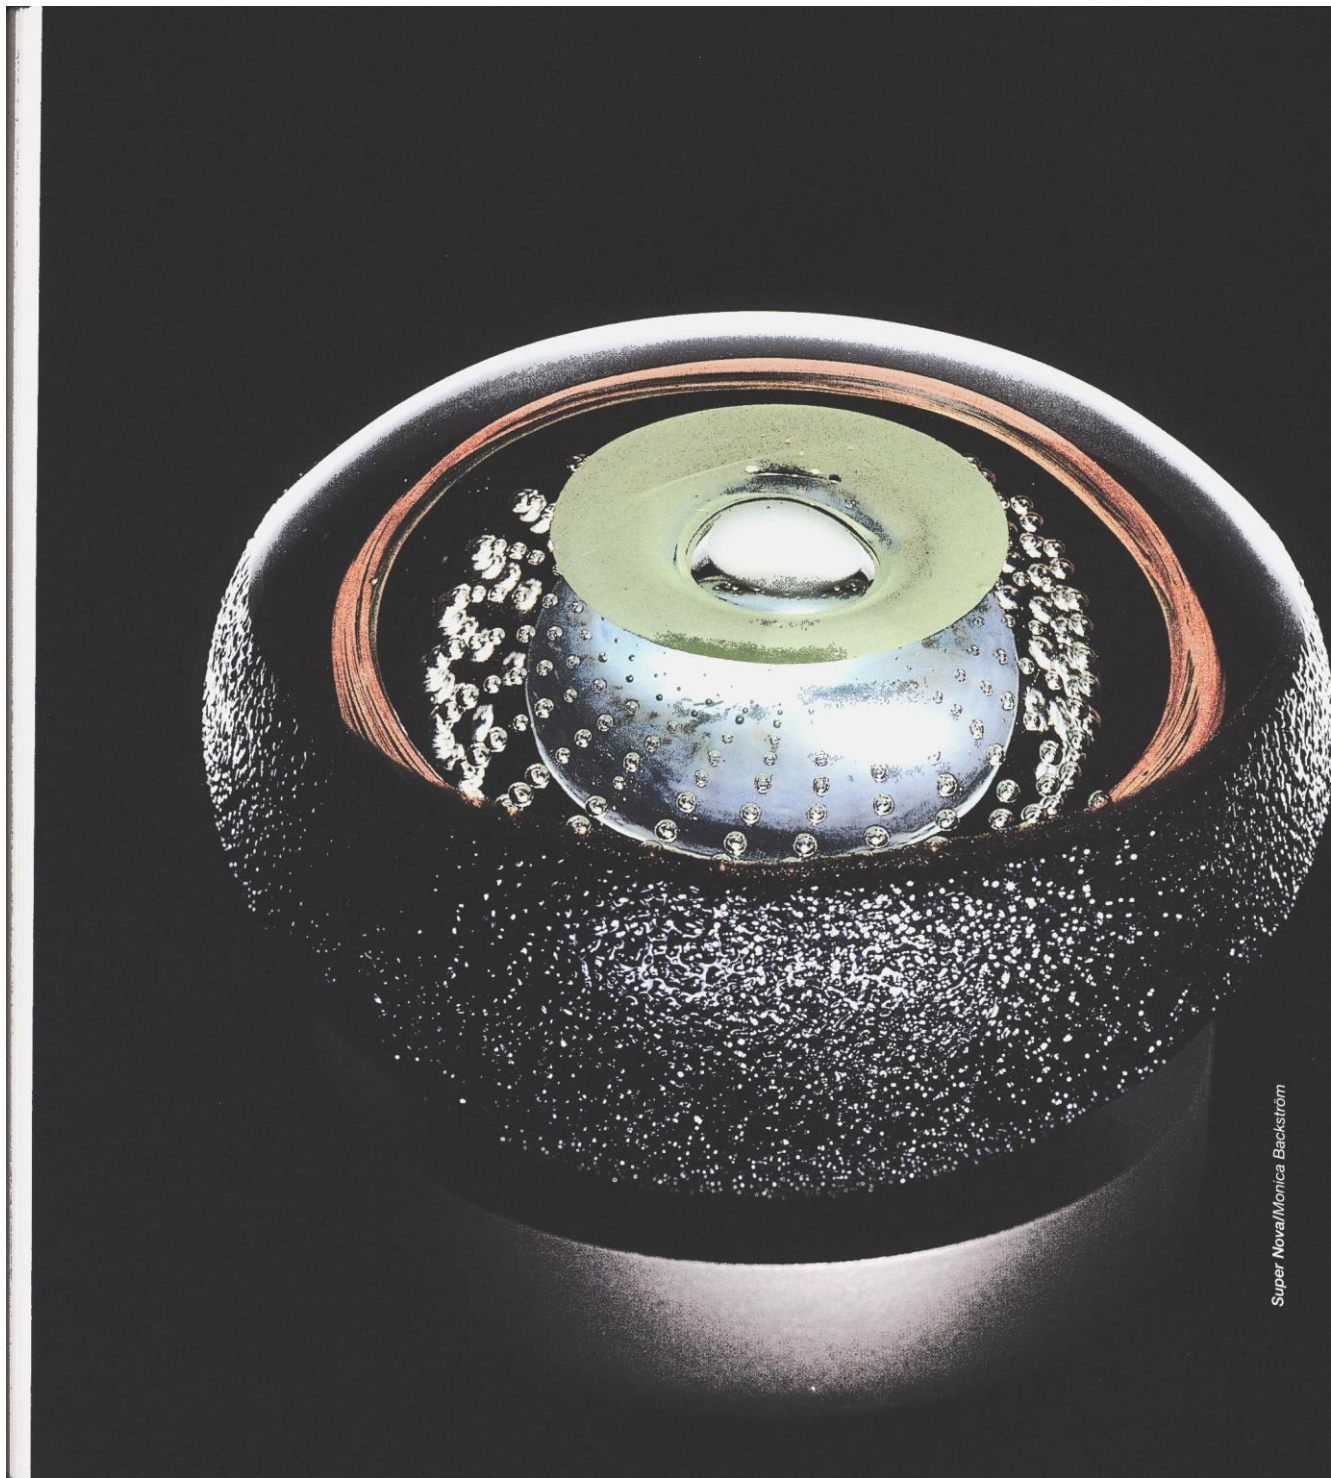

Super Nova/Monica Backström