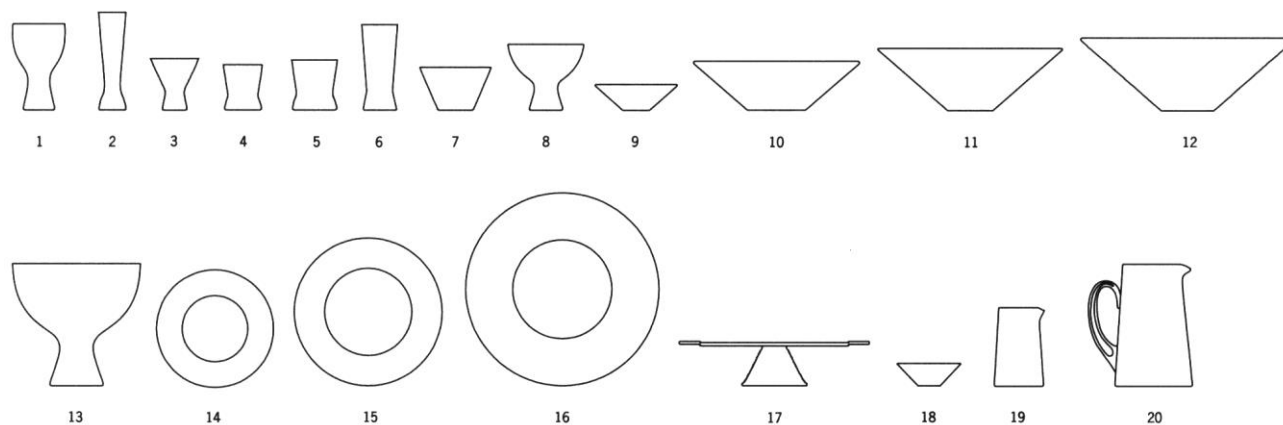

Design: Göran Wärrf./Handpainted. Handmålad.

1 WINE 8 4/5 OZ 2/BOX
VIN 25 CL 2/KART
H: 5 3/8" 135 MM
7027007 CLEAR/KLAR

2 CHAMPAGNE 6 3/10 OZ 2/BOX
CHAMPAGNE 18 CL 2/KART
H: 7 5/8" 195 MM
7027021 CLEAR/KLAR

3 MARTINI 5 3/10 OZ 2/BOX
MARTINI 15 CL 2/KART
H: 4 1/8" 105 MM
7027033 CLEAR/KLAR

4 OF 7 OZ 2/BOX
OF 20 CL 2/KART
H: 3 1/2" 90 MM
7027088 CLEAR/KLAR

5 DOF 10 3/5 OZ 2/BOX
DOF 30 CL 2/KART
H: 4 1/8" 105 MM
7027089 CLEAR/KLAR

6 HIGHBALL 15 4/5 OZ 2/BOX
GROGG 45 CL 2/KART
H: 8 1/4" 210 MM
7027090 CLEAR/KLAR

7 BOWL
SKÅL
Ø: 4 3/8" 110 MM
H: 2 1/2" 65 MM
7050100 CLEAR/KLAR

8 BOWL FOOTED
SKÅL PÅ FOT
Ø: 4 3/4" 120 MM
H: 4 1/8" 105 MM
7050101 CLEAR/KLAR

9 BOWL
SKÅL
Ø: 6 1/2" 165 MM
7058530 CLEAR/KLAR

10 BOWL GRAND DESSERT
SKÅL GRAND DESSERT
Ø: 9" 230 MM
7059835 CLEAR/KLAR

11 BOWL
SKÅL
Ø: 10 1/4" 260 MM
7058531 CLEAR/KLAR

12 BOWL
SKÅL
Ø: 11 3/4" 300 MM
7058631 CLEAR/KLAR

13 BOWL FOOTED
SKÅL PÅ FOT
Ø: 8 1/4" 210 MM
H: 7 1/4" 185 MM
7050102 CLEAR/KLAR

14 SMALL PLATE 2/BOX
ASSIETT 2/KART
Ø: 7 7/8" 200 MM
7078530 CLEAR/KLAR

15 PLATE 2/BOX
TALLRIK 2/KART
Ø: 10 1/4" 260 MM
7078531 CLEAR/KLAR

16 SERVING PLATE
FAT
Ø: 12 1/2" 320 MM
7078533 CLEAR/KLAR

17 CAKE PLATE
TÄRTFAT
Ø: 12 1/2" 320 MM
7079330 CLEAR/KLAR

18 HURRICANE
LJUSLYKTA
Ø: 4 7/8" 125 MM
7069805 WITH GOLDEN EDGE/
MED GULDKANT
7069812 CLEAR/KLAR

19 JUG
KANNA
H: 4 7/8" 125 MM
7080100 CLEAR/KLAR

20 JUG
KANNA
H: 7 5/8" 195 MM
7080101 CLEAR/KLAR