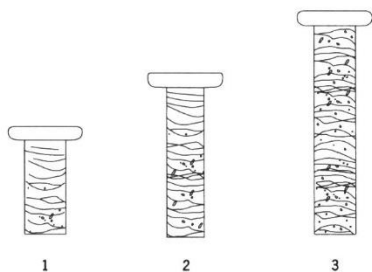

2 VASE
VAS
H: 8 1/2" 215 MM
7049606 YELLOW/GUL

3 VASE
VAS
H: 8 5/8" 220 MM
7049607 GREEN/GRÖN

4 BOWL
SKÅL
Ø: 6 1/4" 160 MM
7059608 TURQUOISE/TURKOS

5 BOWL
SKÅL
Ø: 6 7/8" 175 MM
7059609 BLUE/BLÅ

Cocoo

An ornament with function. The nest will accommodate snacks or the salt you use daily.

En prydnad med funktion: i boet finns plats för snacks eller saltet som används dagligen.

Design: Ulrica Hydman-Vallien./Handmade. Handgjord.

1 BOWL
SKÅL
Ø: 3 1/8" 80 MM
H: 1 3/4" 45 MM
7050110

2 BOWL
SKÅL
Ø: 7 1/2" 190 MM
H: 4" 100 MM
7050111

3 BOWL
SKÅL
Ø: 7 7/8" 200 MM
H: 4" 100 MM
7050112

Cool

Design: Kjell Engman.

- 1 CANDLESTICK
LJUSSTAKE
H: 5 1/2" 140 MM
7069900
- 2 CANDLESTICK
LJUSSTAKE
H: 8 1/2" 215 MM
7069901
- 3 CANDLESTICK
LJUSSTAKE
H: 11 5/8" 295 MM
7069902