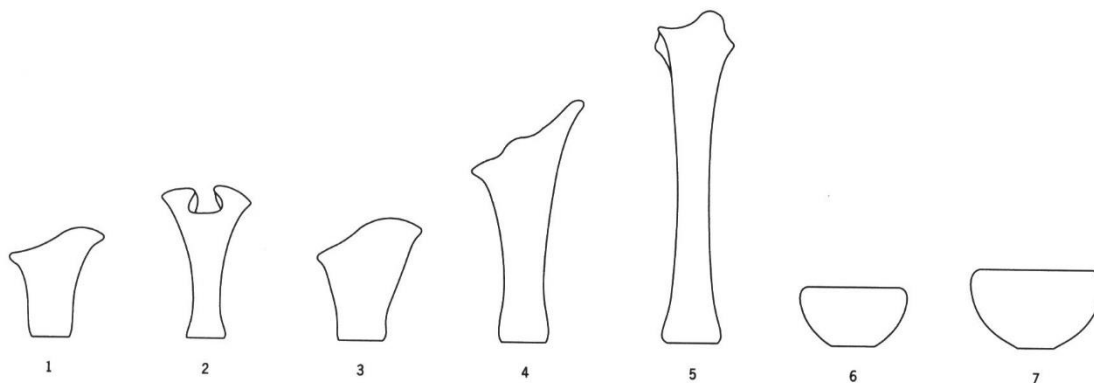

Design: Ulrica Hydman-Vallien./Handmade. Handgjord.

1 VASE
VAS
H: 5 7/8-7 7/8" 150-200 MM
7040115 BLUE/BLÅ

2 VASE
VAS
H: 7 7/8-9 1/2" 200-240 MM
7040116 RED/RÖD

3 VASE
VAS
H: 5 7/8-7 7/8" 150-200 MM
7040117 GREEN/GRÖN

4 VASE
VAS
H: 9 7/8-11 3/4" 250-300 MM
7040118 GREEN/GRÖN

5 VASE
VAS
H: 17-19 3/4" 430-500 MM
7040119 GREEN/GRÖN

6 BOWL
SKÅL
Ø: 5 3/4" 145 MM
H: 3 1/8" 80 MM
7050115 RED/RÖD

7 BOWL
SKÅL
Ø: 6 1/4" 160 MM
H: 4 3/8" 110 MM
7050116 BLUE/BLÅ