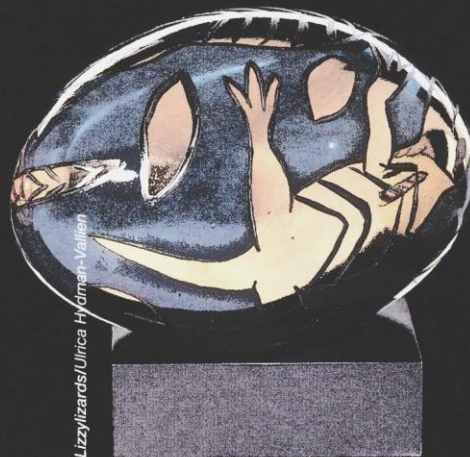

Lizy/lizards/Ulrice Hyoman-Vallien