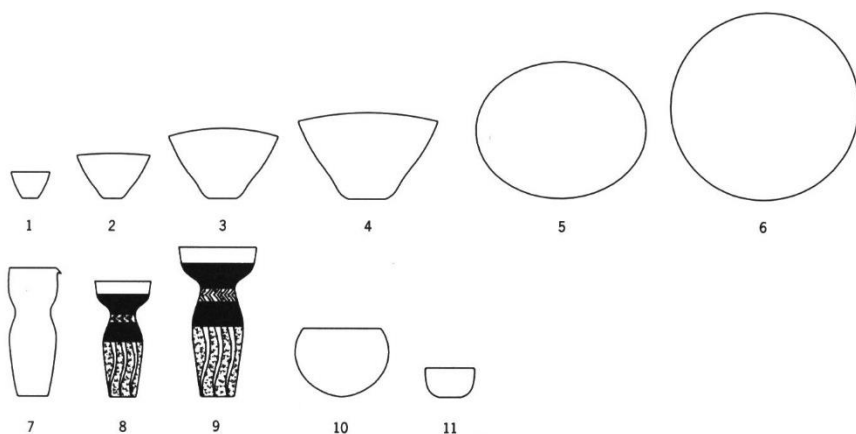

2

1 VASE
VAS
H: 7 1/2" 190 MM
7049806

2 VASE
VAS
H: 12" 305 MM
7049807

Taiga

Colours that bring to mind the Russian Taiga.
Färgen för tankarna till den ryska taigan.

esign: *Monica Backström./Handpainted. Handmålad.*