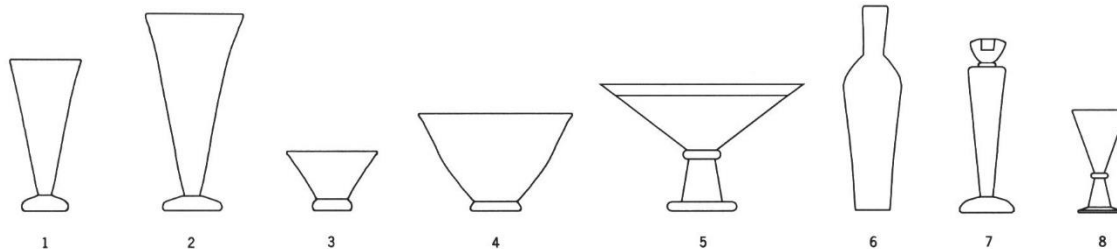

Design: Kjell Engman./Handmade. Handgjord.

1 VASE
VAS
H: 10 5/8" 270 MM
Ø: 4 3/4" 120 MM
7049970

2 VASE
VAS
H: 14" 355 MM
Ø: 6 1/2" 165 MM
7049971

3 BOWL
SKÅL
H: 4" 100 MM
Ø: 6 1/4" 160 MM
7059970

4 BOWL
SKÅL
H: 7 1/2" 190 MM
Ø: 11" 280 MM
7059971