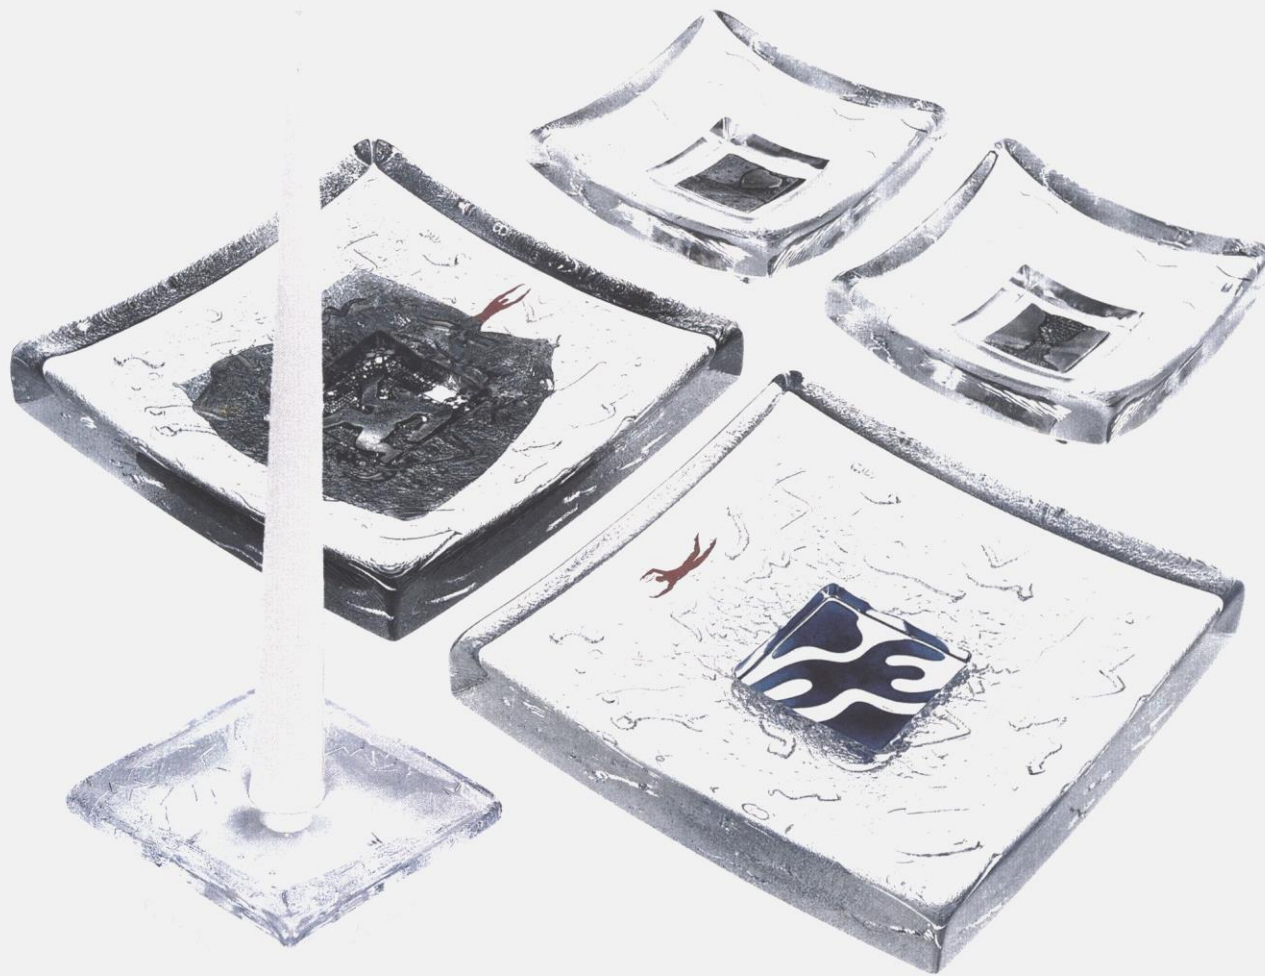

Domino

*Saucers on a base, each with its own individual character.
Fat på fot, vart och ett med sin egen individuella karaktär.*