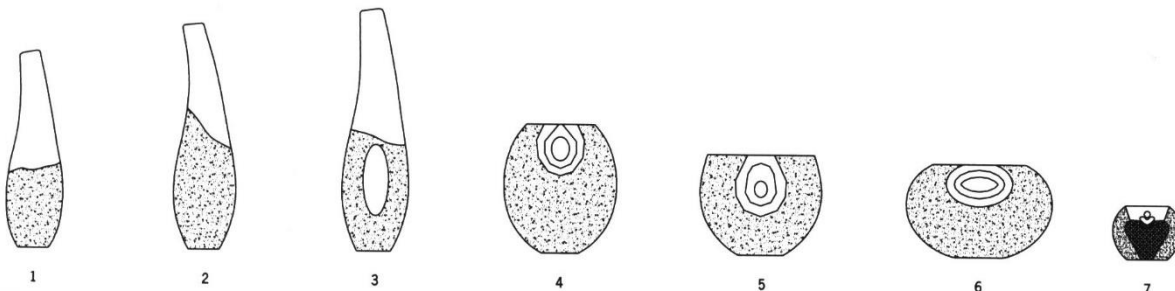

Design: Monica Backström./Handmade. Handgjord.

1 VASE
VAS
H: 11 3/8" 290 MM
7040035 RED/RÖD

2 VASE
VAS
H: 13" 330 MM
7040036 YELLOW GREEN/
GULGRÖN

3 VASE
VAS
H: 14 1/8" 360 MM
7040037 BLUE/BLÅ

4 VASE
VAS
H: 7 7/8" 200 MM
7040038

5 BOWL
SKÅL
Ø: 7 1/8" 180 MM
H: 5 7/8" 150 MM
7050038

6 BOWL
SKÅL
Ø: 8 5/8" 220 MM
H: 5 1/2" 140 MM
7050138

7 SCULPTURE
SKULPTUR
Ø: 4" 100 MM
H: 3 1/2" 90 MM
7090031