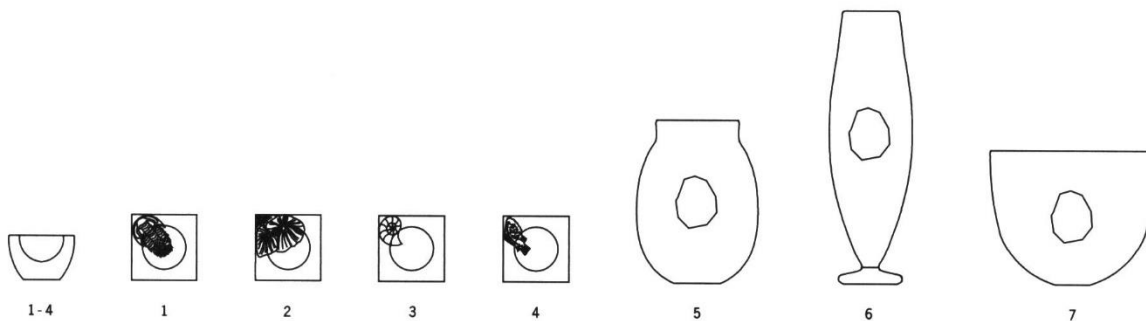

Design: Kjell Engman.

1. 1 BOWL
   SKÅL
   H: 2" 50 MM
   Ø: 3 1/2" 90 MM
   7050020
2. 2 BOWL
   SKÅL
   H: 2" 50 MM
   Ø: 3 1/2" 90 MM
   7050021
3. 3 BOWL
   SKÅL
   H: 2" 50 MM
   Ø: 3 1/2" 90 MM
   7050022
4. 4 BOWL
   SKÅL
   H: 2" 50 MM
   Ø: 3 1/2" 90 MM
   7050023
5. 5 VASE
   VAS
   H: 10 5/8" 270 MM
   7040013 GREY/GRÅ
6. 6 VASE
   VAS
   H: 16 1/2" 420 MM
   7040014 GREY/GRÅ
7. 7 BOWL
   SKÅL
   H: 8 1/4" 210 MM
   Ø: 9 7/8" 250 MM
   7050019 GREY/GRÅ