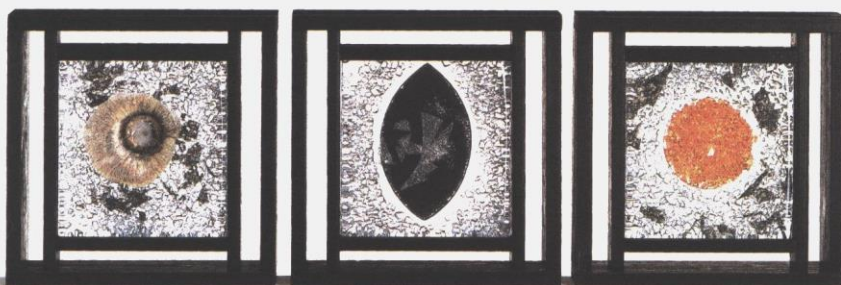

Frozen Images

*Frozen window images bring a pleasing sense of harmony into the living room.
Fönsterbilder i glas ger rummet en trivsamt och harmonisk atmosfär.*