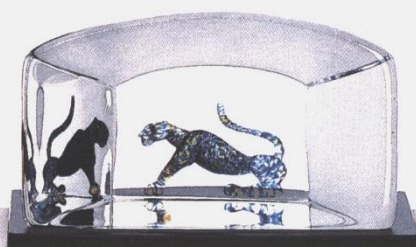

Viewpoints