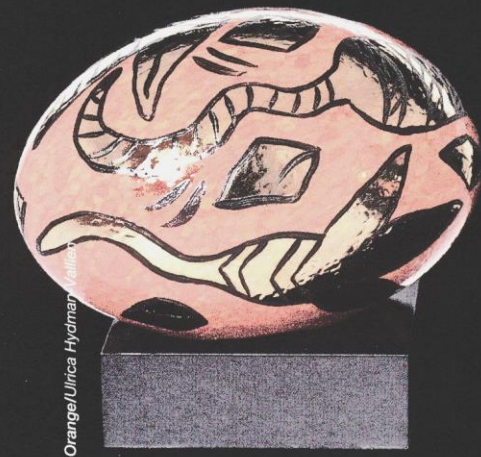

Orange/Ulrice Hyoman