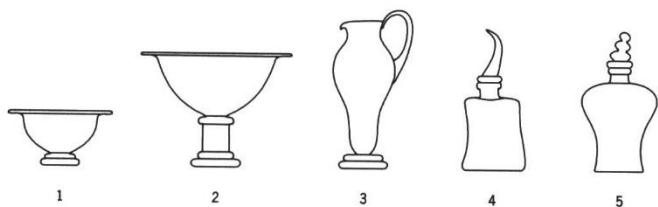

Design: Kjell Engman./Handmade. Handgjord.

1 BOWL
SKÅL
∅: 9" 230 MM
7059146

2 BOWL FOOTED
SKÅL PÅ FOT
∅: 12 1/4" 310 MM
7059147

3 JUG
KANNA
H: 13 1/2" 345 MM
7089147

4 BOTTLE
FLASKA
H: 11 3/8" 290 MM
7089651

5 BOTTLE
FLASKA
H: 12" 305 MM
7089652