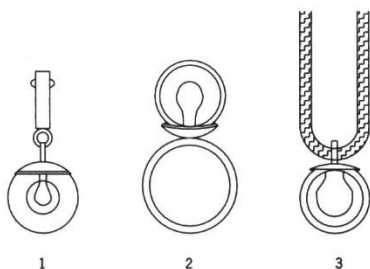

Design: Monica Backström./Handmade. Handgjord.

1 EARRING
ÖRHÄNGE

Ø: 1/2" 12 MM
GLASS SPHERE/GLASPÄRLA
7090150 BLUE/BLÅ
7090151 BLACK/SVART
7090152 ORANGE/ORANGE

2 RING
RING

Ø: 1/2" 12 MM
GLASS SPHERE/GLASPÄRLA
7090153 BLUE/BLÅ
7090154 BLACK/SVART
7090155 ORANGE/ORANGE

3 NECKLACE
HALSBAND

Ø: 1/2" 12 MM
GLASS SPHERE/GLASPÄRLA
7090156 BLUE/BLÅ
7090157 BLACK/SVART
7090158 ORANGE/ORANGE