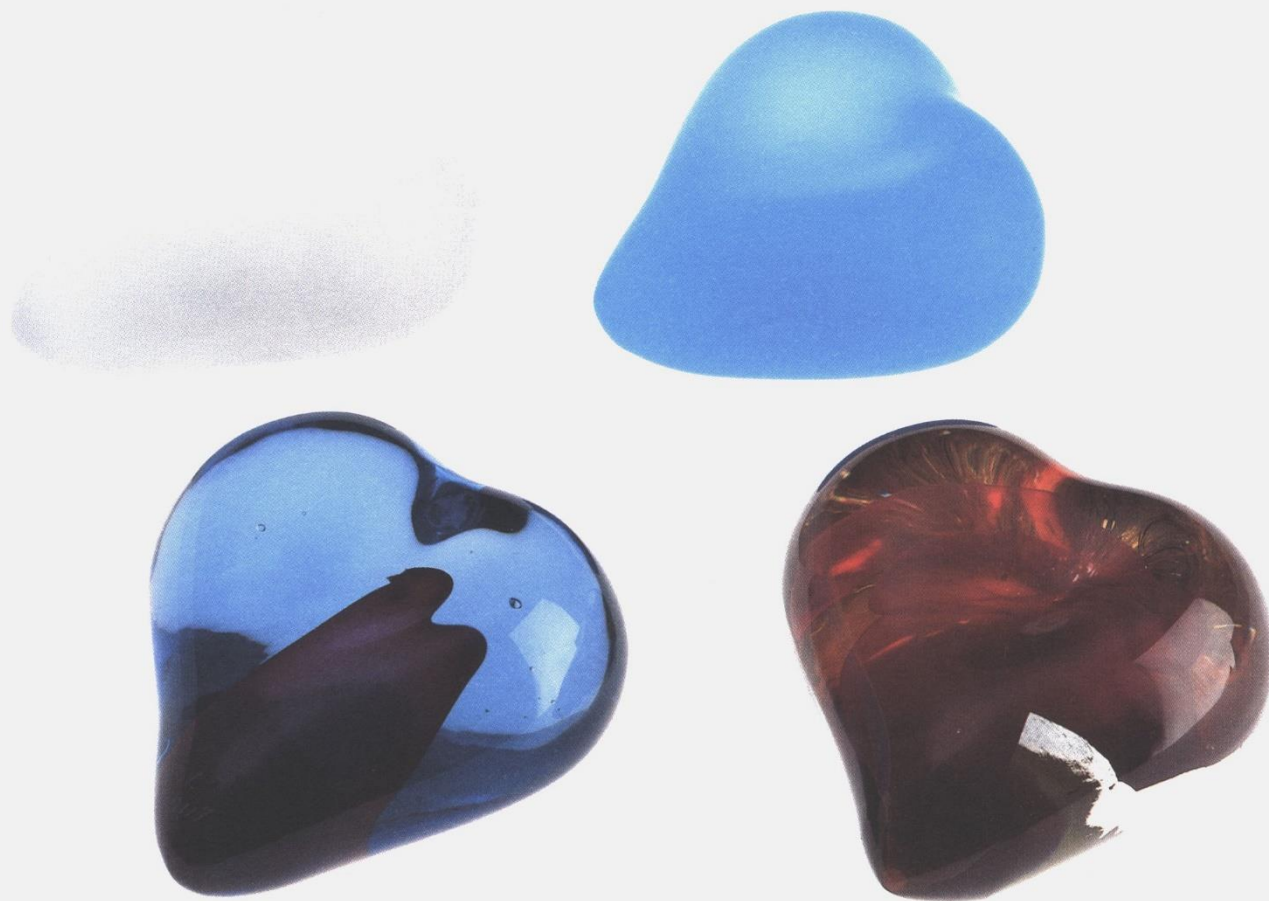

Design: Monica Backström./Handmade. Handgjord.

1 EARRING
ÖRHÄNGE

Ø: 1/2" 12 MM
GLASS SPHERE/GLASPÄRLA
7090150 BLUE/BLÅ
7090151 BLACK/SVART
7090152 ORANGE/ORANGE

2 RING
RING

Ø: 1/2" 12 MM
GLASS SPHERE/GLASPÄRLA
7090153 BLUE/BLÅ
7090154 BLACK/SVART
7090155 ORANGE/ORANGE

3 NECKLACE
HALSBAND

Ø: 1/2" 12 MM
GLASS SPHERE/GLASPÄRLA
7090156 BLUE/BLÅ
7090157 BLACK/SVART
7090158 ORANGE/ORANGE

Heartbeat

Thoughtful, heart-warming gifts for that special friend.

Hjärtliga små presenter att ge som gest till den speciella vännen.