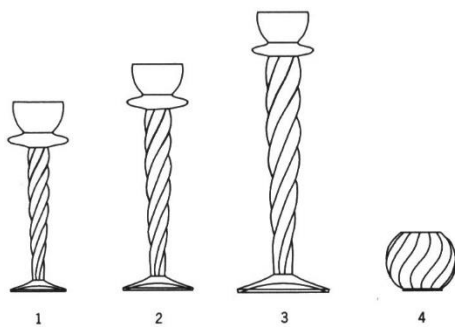

1

2

1 CANDLESTICK
LJUSSTAKE
H: 2 1/2" 65 MM
Ø: 3 1/8" 80 MM
7060115 COOL MOON
7060116 BLUE MOON

2 HURRICANE
LJUSLYKTA
H: 3 3/4" 95 MM
7060010 COOL MOON
7060011 BLUE MOON

Cypress

sign: Ann Wählström.

CANDLESTICK
LJUSSTAKE
H: 9 1/2" 240 MM
7069420