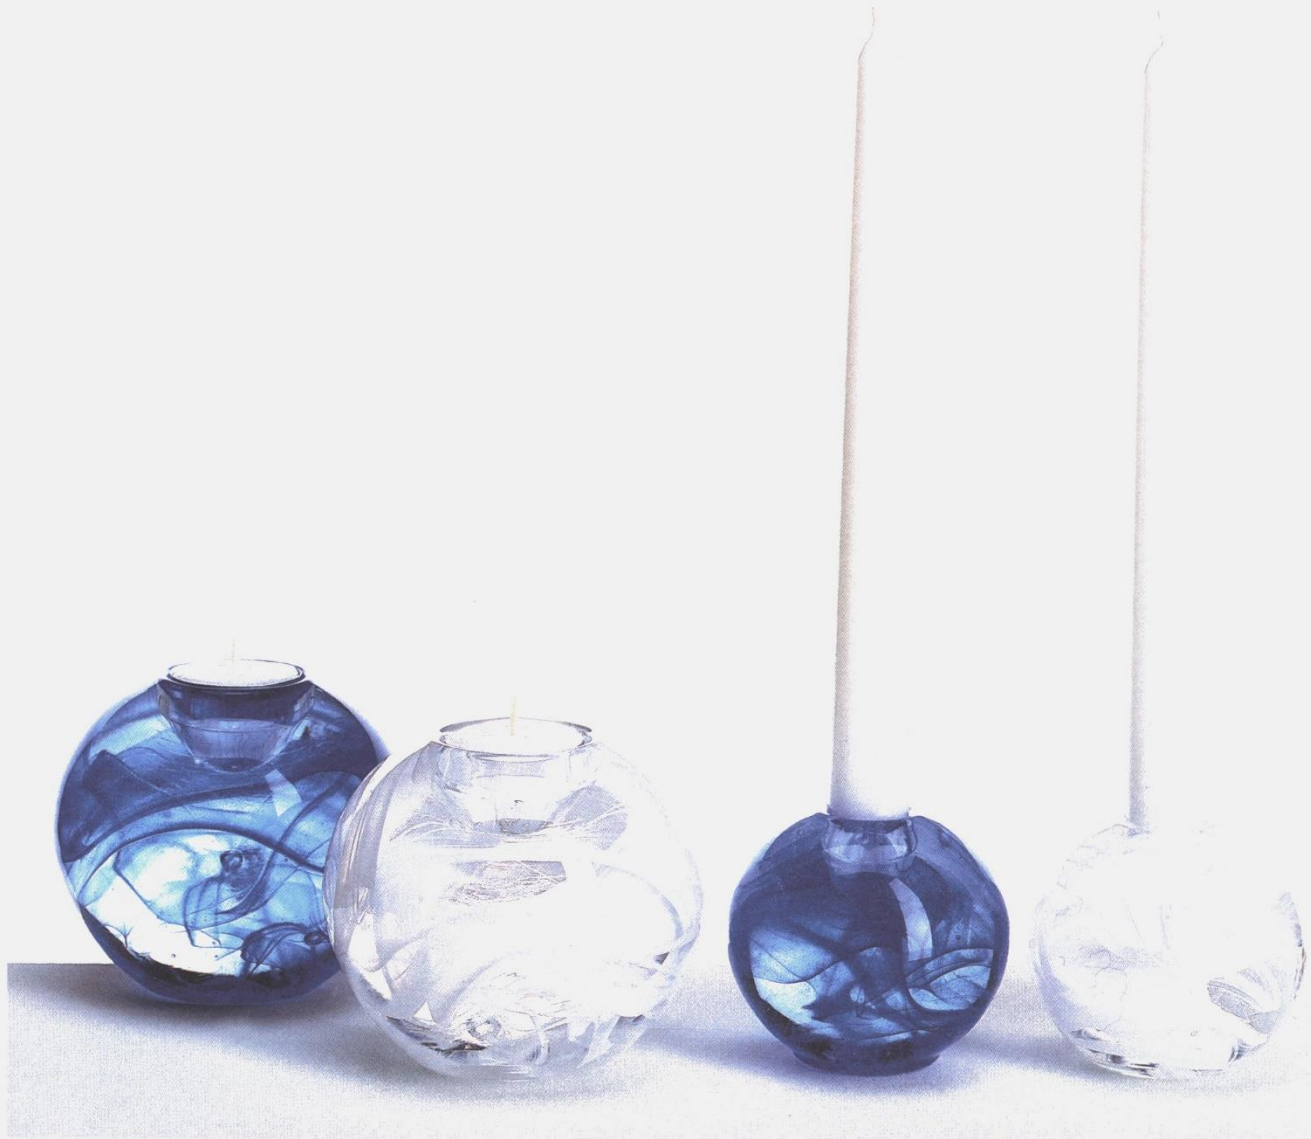

Cool Moon & Blue Moon

*Layered colours drift poetically through the
crystal spheres, making each a unique work
of art in itself.*

Poetiska skikt av färg.

Varje kristallklot är som ett litet unikat.