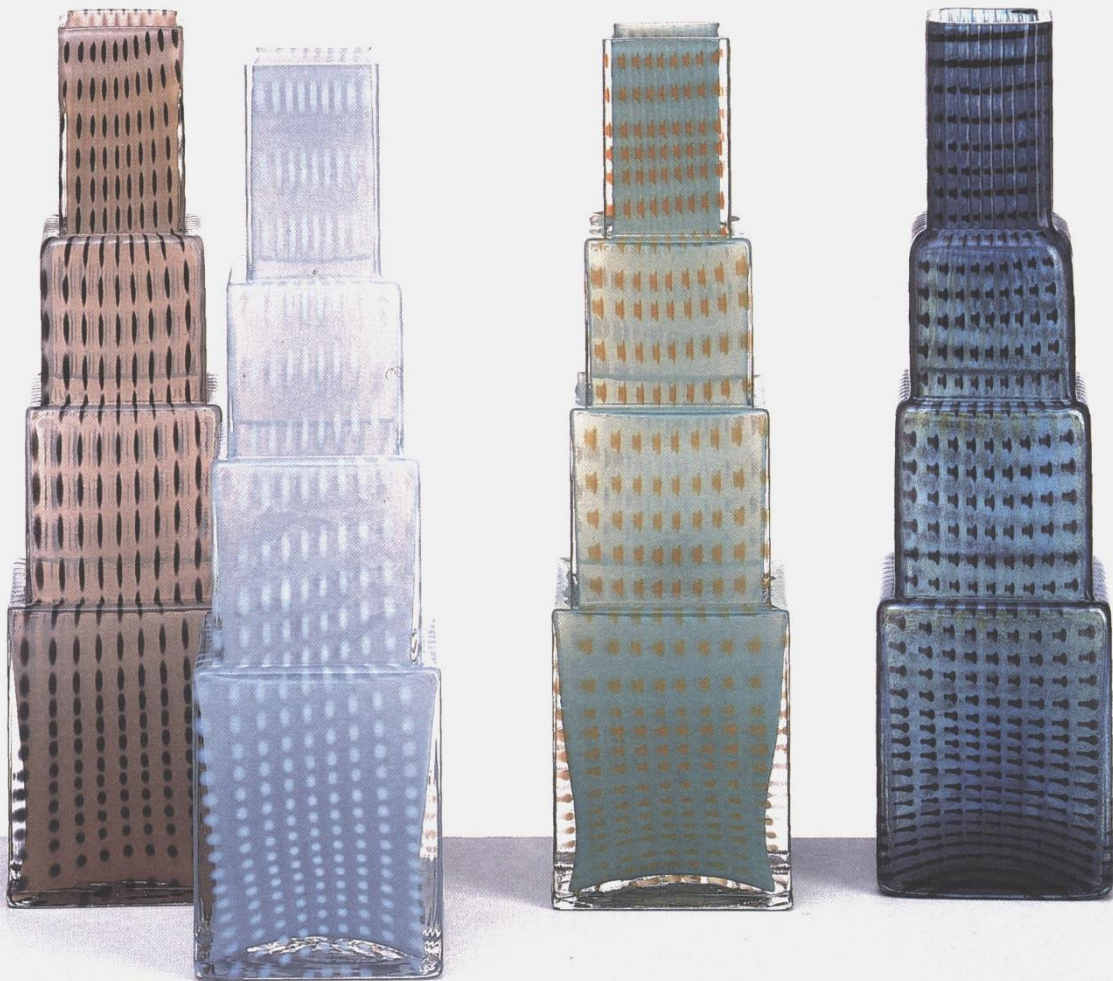

Metropolis

*Vase-like sculpture for the urban mindset. Lighted windows glint in the night-time skyscrapers.
Vasformad skulptur för den som vill vara urban. Tända fönster syns i storstadsnattens
skyskrapor.*