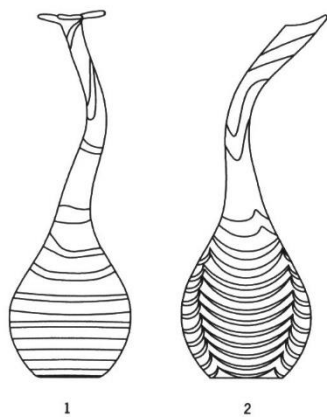

Design: Ulrica Hydman-Vallien./Handmade. Handgjord.

1 VASE
VAS
H: 18 1/2" 470 MM
7049951 YELLOW/GUL

2 VASE
VAS
H: 18 1/2" 470 MM
7049952 CLEAR BLACK/
KLAR SVART