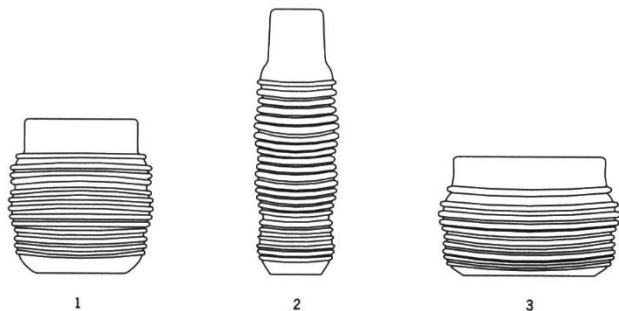

Design: *Monica Backström./Handmade. Handgjord.*

1

2

3

1 VASE
VAS
H: 7 5/8" 195 MM
7040136

2 VASE
VAS
H: 13 1/8" 335 MM
7040137

3 BOWL
SKÅL
Ø: 8" 205 MM
H: 5 7/8" 150 MM
7050136