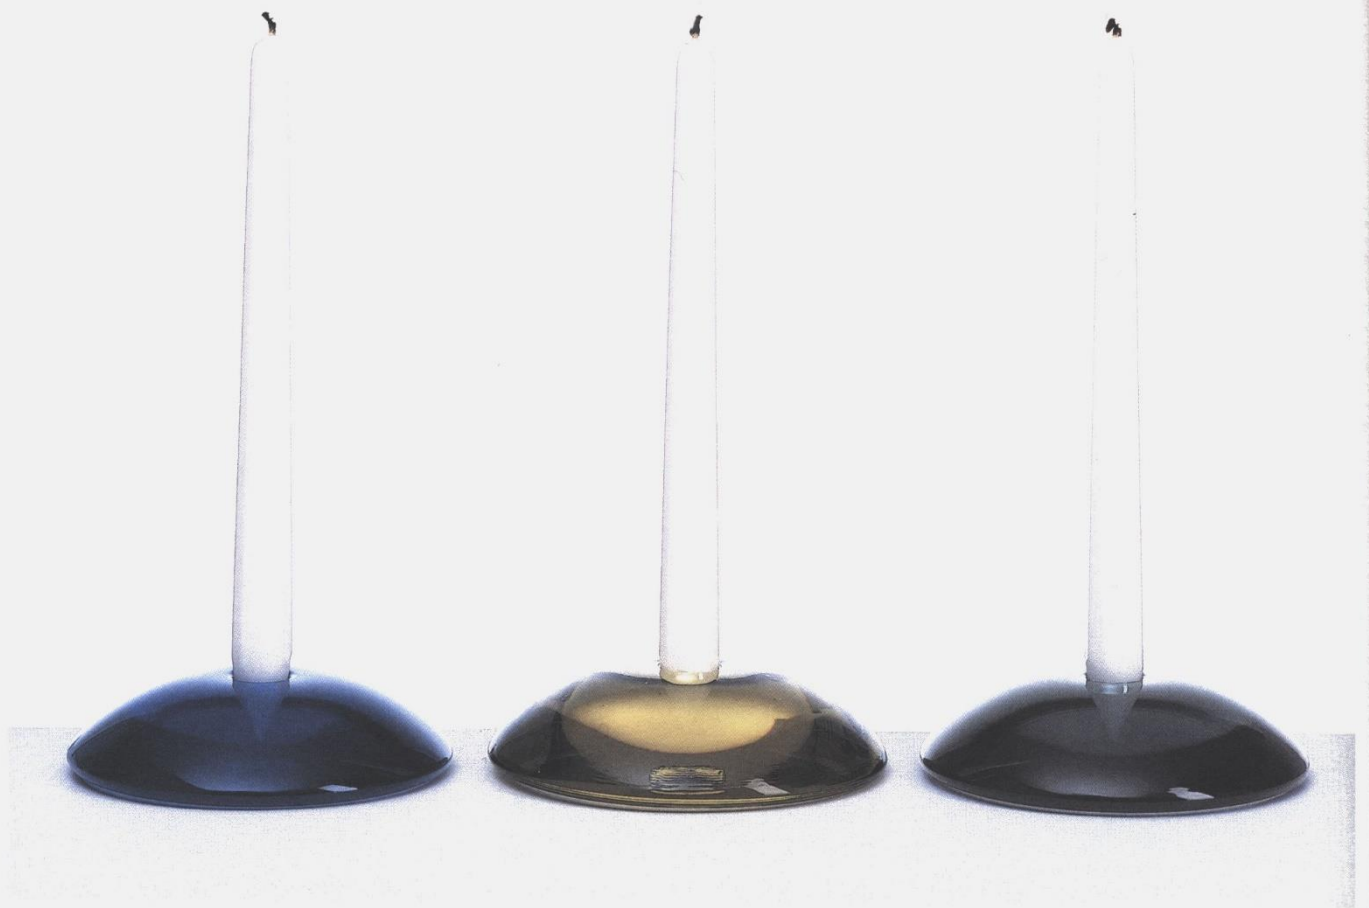

Stop

Low, sturdy, like a drop on the table – a simple, natural shape for a candlestick.

Stadig och låg som en droppe på bordet – en självklar och enkel form för en ljusstake.