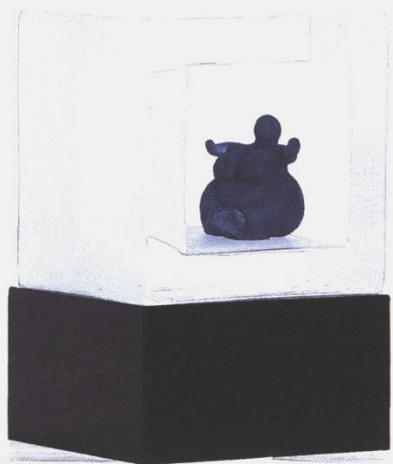

Snapshots

*Rich blue figures gymnasticise seductively!
Frodiga blå figurer gymnastiserar förföriskt!*