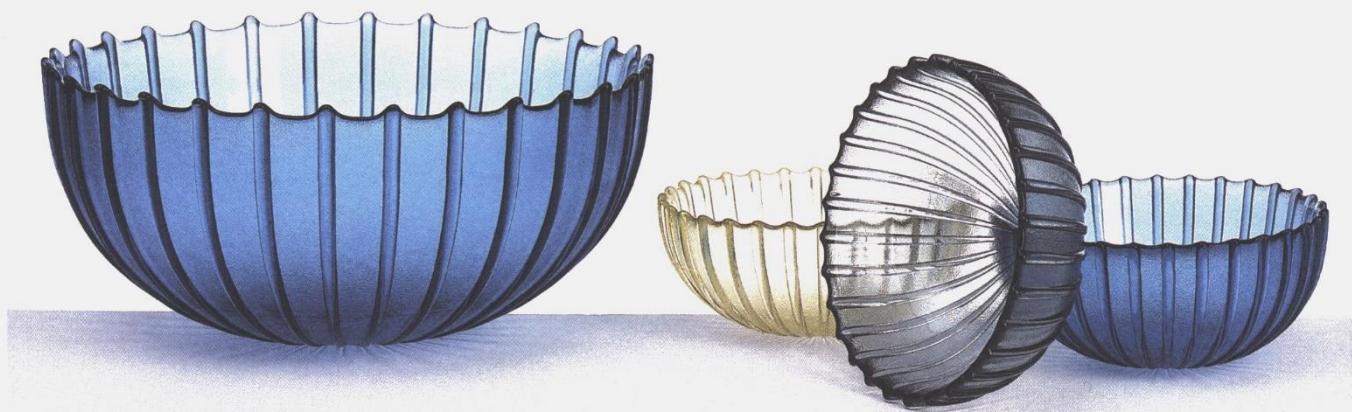

Ra

*Generous bowls named after the Egyptian sun god Ra, whose rays here continue in a striking pattern.
Generösa skålar uppkallade efter solguden Ra, vars strålar utgör ett effektivt reliefmönster.*