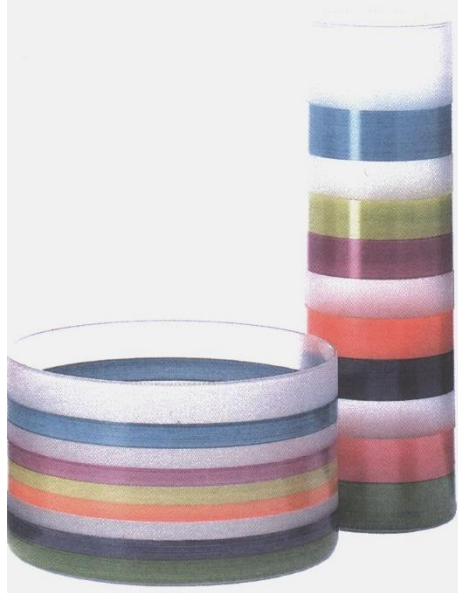

Inside/Kjetil Engman

Serpentine/Monica Backström