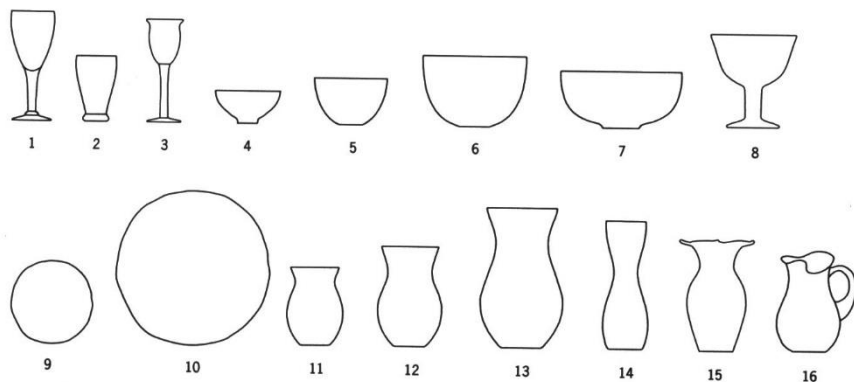

Design: Ulrica Hydman-Vallien./Handpainted. Handmålad.

1 WINE 12 1/10 OZ
VIN 35 CL
H: 8 5/8" 220 MM
7099807 YELLOW/GUL
7099808 BLUE/BLÅ
7099809 RED/RÖD

2 TUMBLER
TUMBLER
H: 5 1/2" 140 MM
7099244 YELLOW/GUL
7099245 BLUE/BLÅ
7099246 RED/RÖD

3 GOBLET
POKAL
H: 8 1/2" 215 MM
* **7090207** YELLOW/GUL

4 BOWL
SKÅL
Ø: 5 1/2" 140 MM
7059515 YELLOW/GUL
7059516 BLUE/BLÅ
7059517 RED/RÖD

5 BOWL
SKÅL
Ø: 5 7/8" 150 MM
7059757 RED/RÖD
7059758 BLUE/BLÅ
7059826 YELLOW/GUL

6 BOWL
SKÅL
Ø: 8 5/8" 220 MM
7059204 BLUE RED YELLOW/
BLÅ RÖD GUL

7 BOWL
SKÅL
Ø: 11 1/4" 285 MM
7059914 BLUE RED YELLOW/
BLÅ RÖD GUL

8 BOWL FOOTED
SKÅL PÅ FOT
Ø: 7 1/8" 180 MM
H: 7 7/8" 200 MM
7050130 RED/RÖD
7050131 BLUE/BLÅ

9 SMALL PLATE
ASSIETT
Ø: 7 1/2" 190 MM
7079200 YELLOW/GUL
7079201 BLUE/BLÅ
7079202 RED/RÖD

10 DISH
FAT
Ø: 13" 330 MM
7079311 RED YELLOW/RÖD GUL
7079712 BLUE/BLÅ

11 VASE
VAS
H: 6 1/8" 155 MM
7049835 YELLOW/GUL

12 VASE
VAS
H: 7 7/8" 200 MM
7049713 RED YELLOW/
RÖD GUL

13 VASE
VAS
H: 11" 280 MM
7049714 BLUE/BLÅ

14 VASE
VAS
H: 10 5/8" 270 MM
7049730 RED/RÖD
7049731 YELLOW/GUL
7049788 BLUE/BLÅ

15 VASE
VAS
H: 9 5/8" 245 MM
* **7040207** TURQUOISE/TURKOS

16 JUG
KANNA
H: 8 1/4" 210 MM
7089204 BLUE RED YELLOW/
BLÅ RÖD GUL

* = NEW ITEM/NYHET