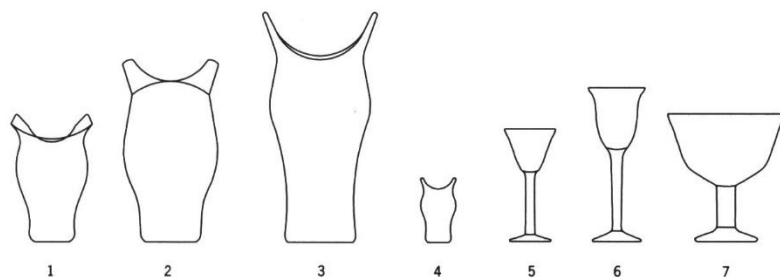

Design: Ulrica Hydman-Vallien./Handmade. Handpainted. Handgjord. Handmålad.

1 VASE
VAS
H: 8" 200 MM
7048743 GREEN/GRÖN
7040020 RED/RÖD

2 VASE
VAS
H: 11" 280 MM
7048744 BLUE/BLÅ

3 VASE
VAS
H: 14 1/4" 360 MM
7048745 PINK/ROSA

4 MINIATURE VASE
MINIATYRVAS
H: 4" 100 MM
7048747 GREEN/GRÖN
7048748 BLUE/BLÅ
7048749 PINK/ROSA

5 GOBLET
POKAL
H: 7 3/4" 195 MM
7098822 GREEN/GRÖN

6 GOBLET
POKAL
H: 9 1/2" 240 MM
7098823 PINK/ROSA

7 BOWL FOOTED
SKÅL PÅ FOT
H: 7 7/8" 200 MM
Ø: 7 1/8" 180 MM
7098824 BLUE/BLÅ
7050008 RED/RÖD