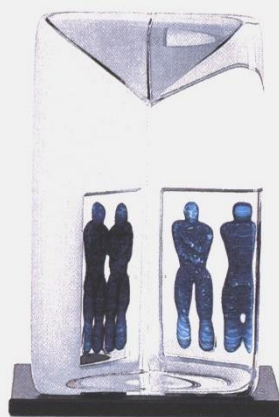

Viewpoints