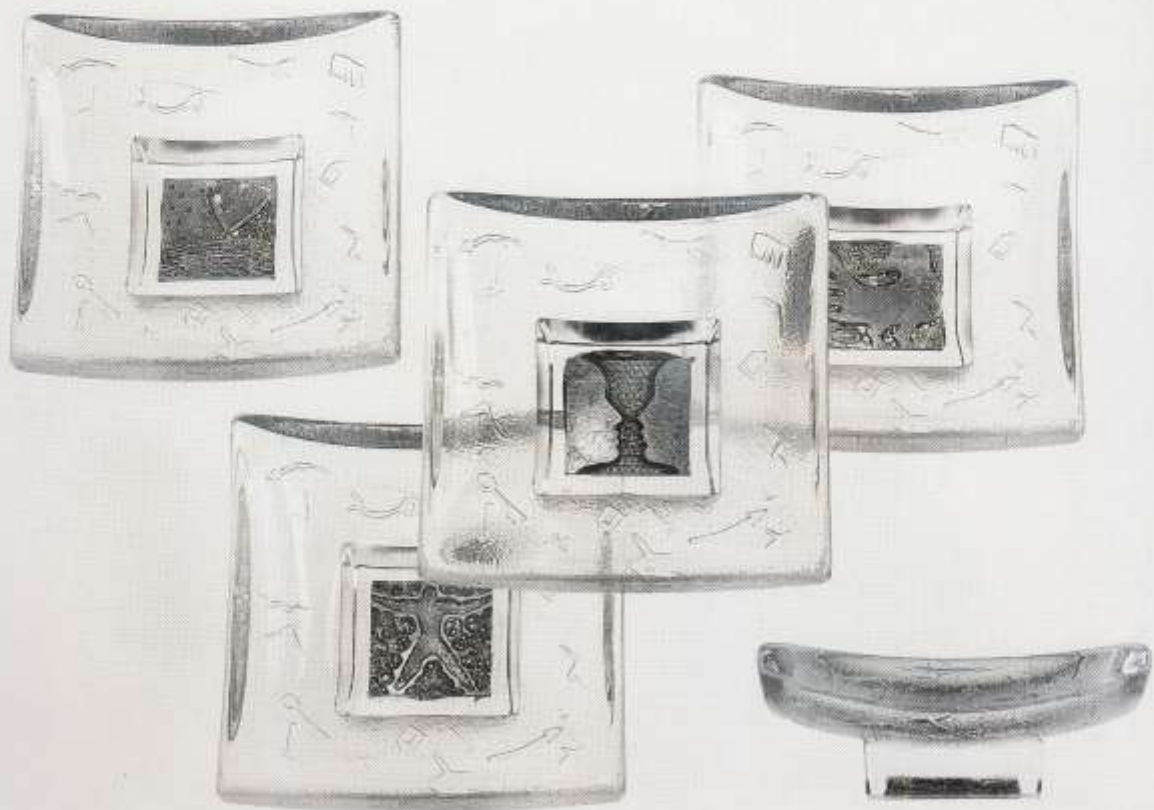

Design: Bertil Vallien.

1.

- 1. DISH
- FAT
- Ø: 5 7/8 x 5 7/8" 150 x 150 MM
- 70015 MAN/MAN
- 70016 HEART/HÄRTA
- 70017 MEETING/MÖTE
- 70018 BRD/FÄGEL

Indian Summer

*En varm transparent färgskala hämtar inspiration från den heta årstiden.
A warm, transparent colour scale inspired by the hot season.*