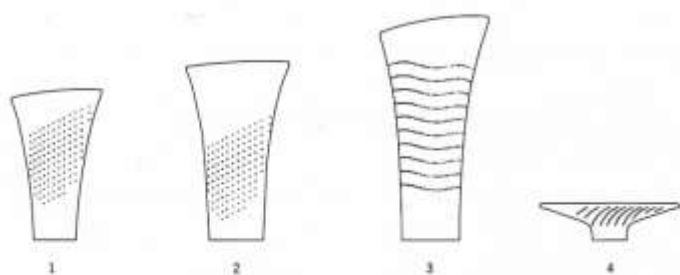

*Design: Göran Wärfff.
Handmade. Handgjord.*

1 VASE
VAS
H. 8 5/8" 220 MM
40056

2 VASE
VAS
H. 10 3/8" 265 MM
40057

3 VASE
VAS
H. 12 3/4" 325 MM
40058

4 DISH
FAT
Ø: 8" 205 MM
70020