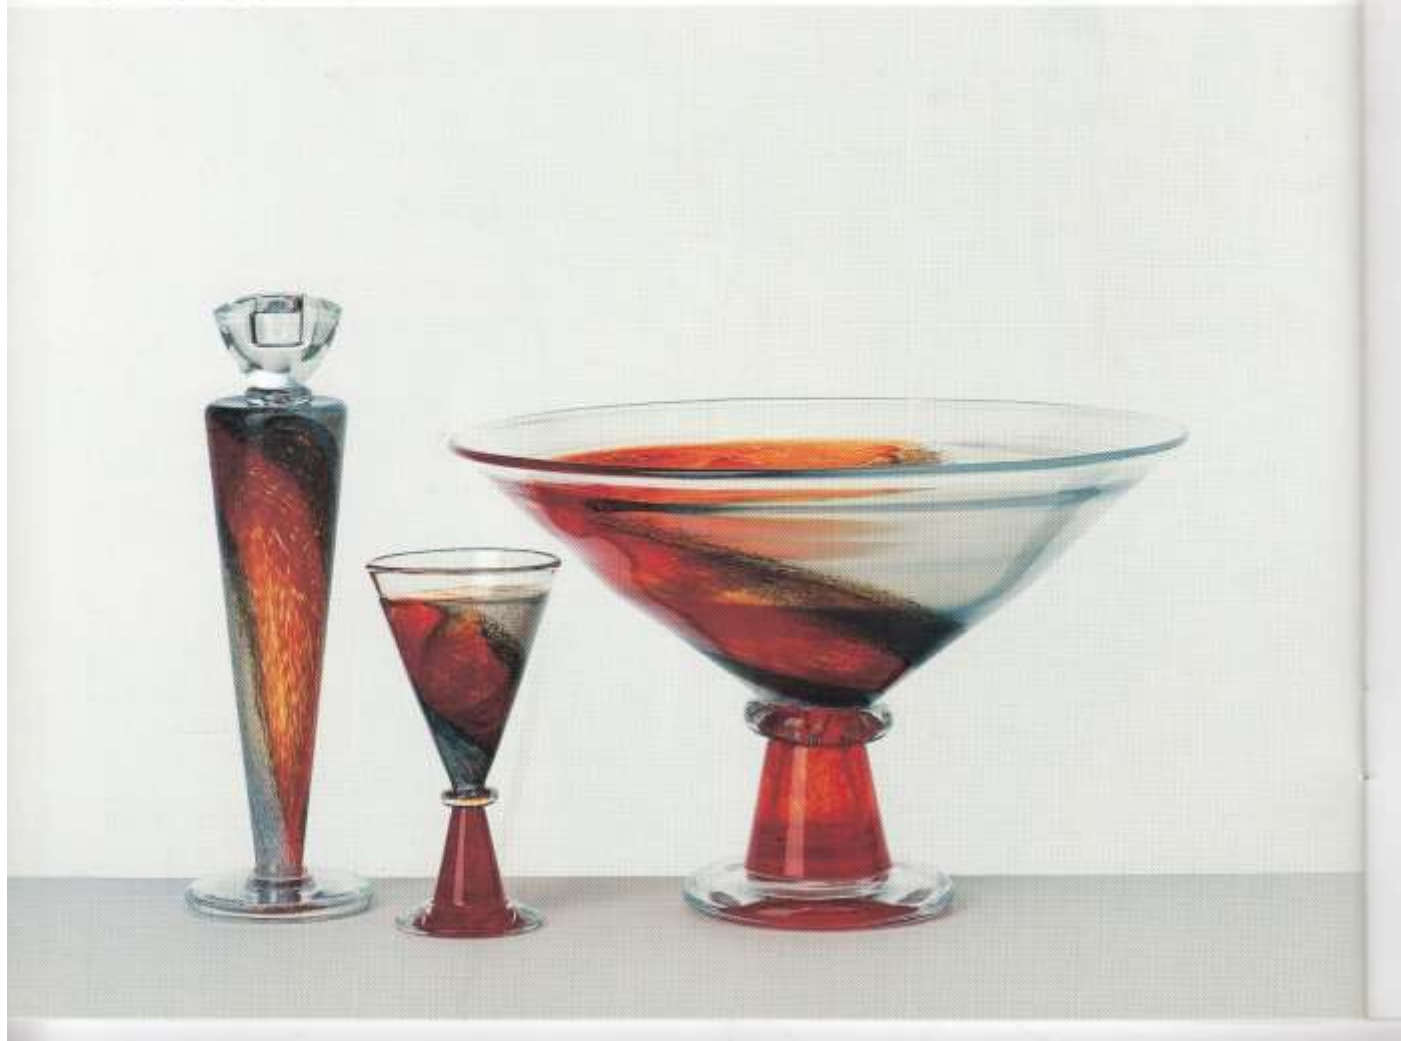

Twister

*Med inspiration från orkanvinden Twister.
Inspired by mighty tornadoes.*