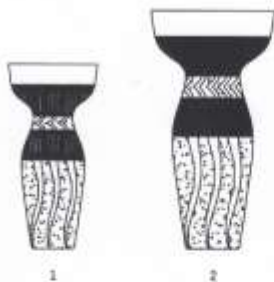

*Design: Ulrica Hydman-Vallien.
Handmade. Handpainted. Handgjord. Handmålad.*

- 1** VASE
VAS
H: 8" 200 MM
40020 RED/RÖD
- 2** BOWL
SKÅL
H: 7 7/8" 200 MM
Ø: 7 1/8" 180 MM
50008 RED/RÖD

Snapshots

Frodiga blå figurer gymnastiserar förföriskt!
Rich blue figures gymnasticise seductively!

*Design: Kjell Engman.
Handmade. Handgjord.*

1 2 3 4

- 1 SCULPTURE
SKULTUR
H: 3 1/2" 90 MM
90050
- 2 SCULPTURE
SKULTUR
H: 3 1/2" 90 MM
90051
- 3 SCULPTURE
SKULTUR
H: 3 1/2" 90 MM
90052
- 4 SCULPTURE
SKULTUR
H: 3 1/2" 90 MM
90053

Taiga

*Färgen för tankarna till den ryska taigan.
Colours that bring to mind the Russian Taiga.*

*Design: Monica Backström.
Handpainted. Handmålad.*

- 1 VASE
VAS
H. 10 5/8" 270 MM
40042
- 2 VASE
VAS
H. 13 3/4" 350 MM
40043