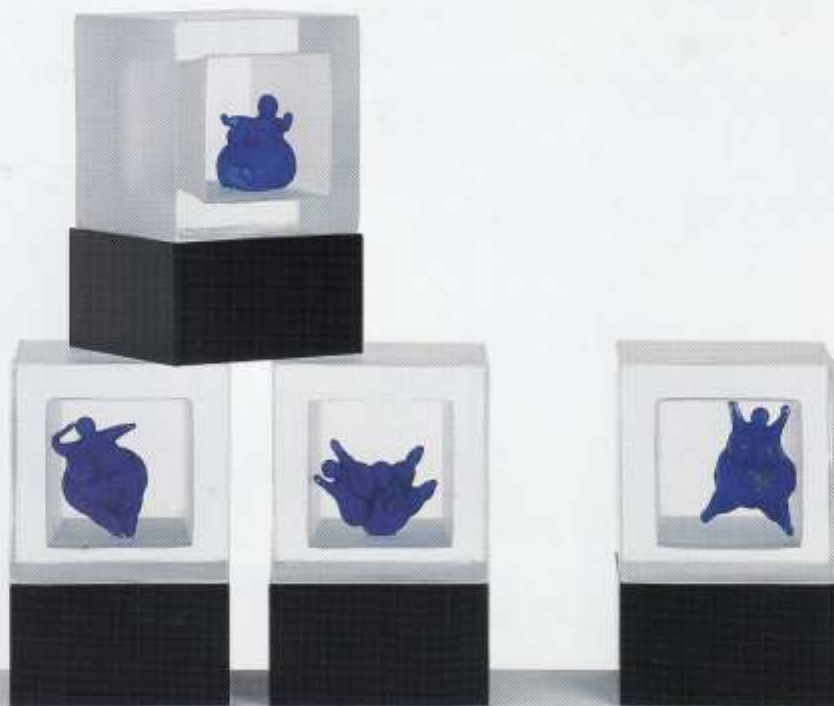

3 VASE
VAS
H: 14 1/8" 360 MM
40037 BLUE/BLÅ

4 VASE
VAS
H: 7 7/8" 200 MM
40038

5 BOWL
SKÅL
Ø: 7 1/8" 180 MM
H: 5 7/8" 150 MM
50038

6 SCULPTURE
SKULPTUR
Ø: 4" 100 MM
H: 3 1/2" 90 MM
90031

Open Minds

En Kosta Boda-klassiker – nu med två nya familjemedlemmar i rött.
A Kosta Boda classic – now with two new family members in red.

*Design: Ulrica Hydman-Vallien.
Handmade. Handpainted. Handgjord. Handmålad.*

- 1** VASE
VAS
H: 8" 200 MM
40020 RED/RÖD
- 2** BOWL
SKÅL
H: 7 7/8" 200 MM
Ø: 7 1/8" 180 MM
50008 RED/RÖD

Snapshots

Frodiga blå figurer gymnastiserar förföriskt!
Rich blue figures gymnasticise seductively!