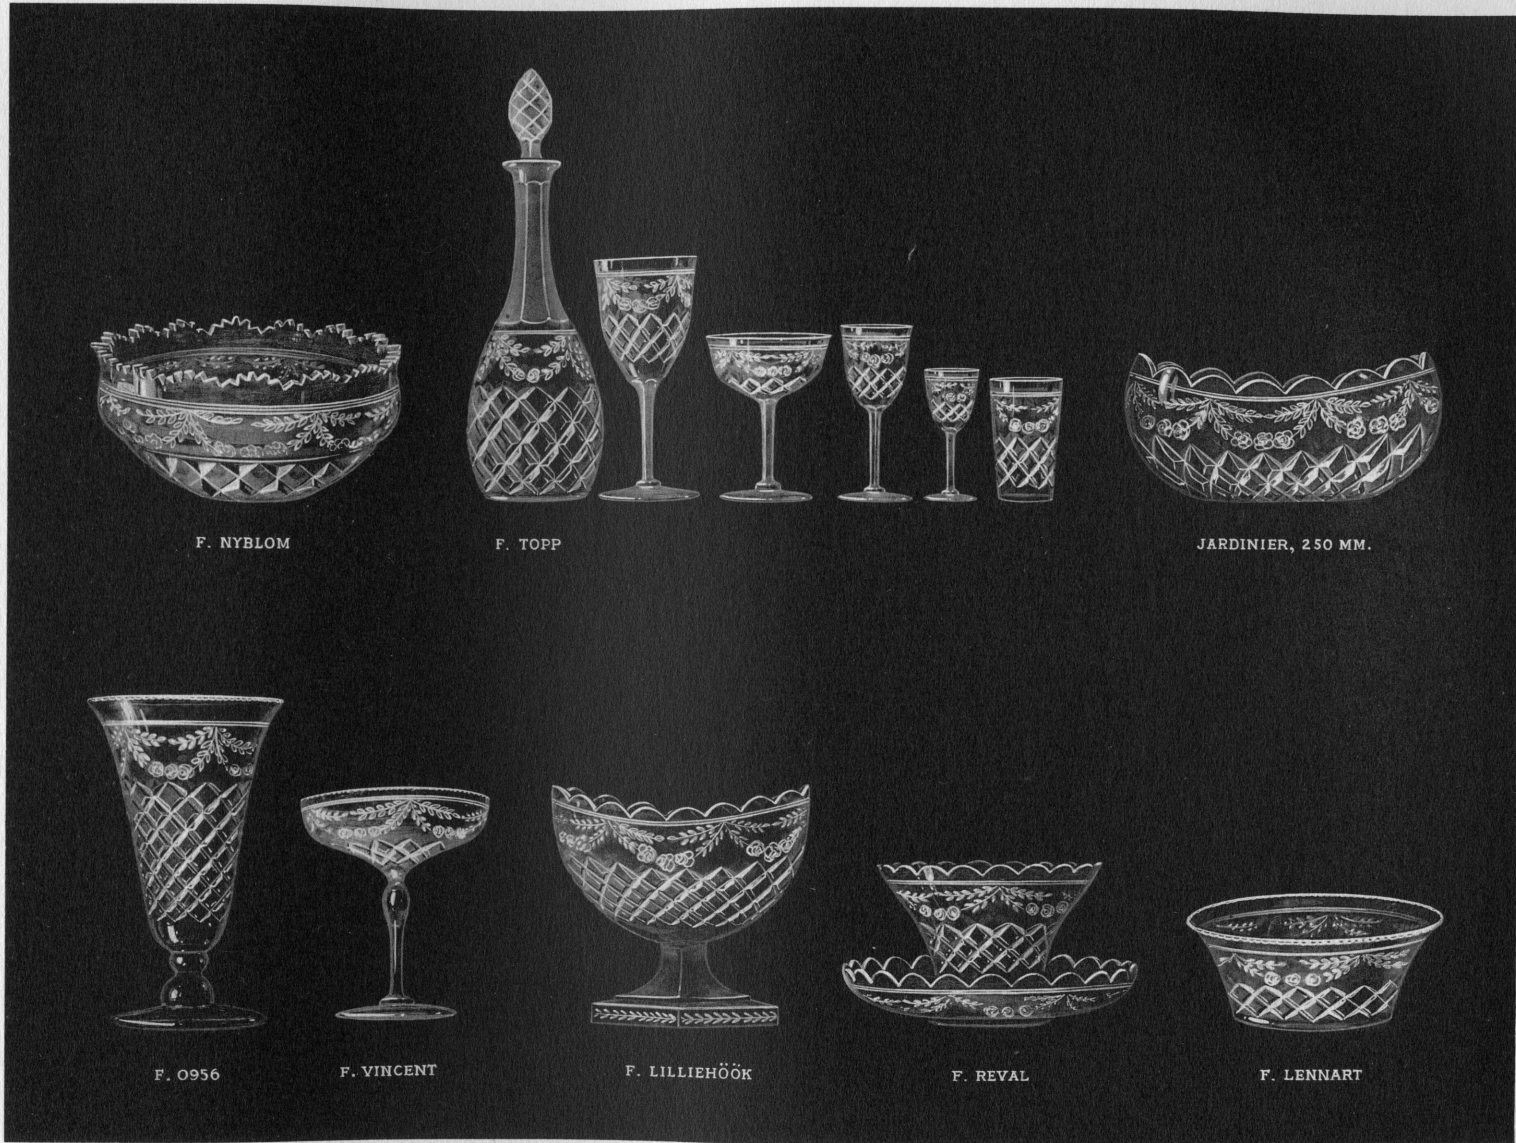

LA ROSE

F. NYBLOM

F. TOPP

JARDINIER, 250 MM.

F. 0956

F. VINCENT

F. LILLIEHÖÖK

F. REVAL

F. LENNART