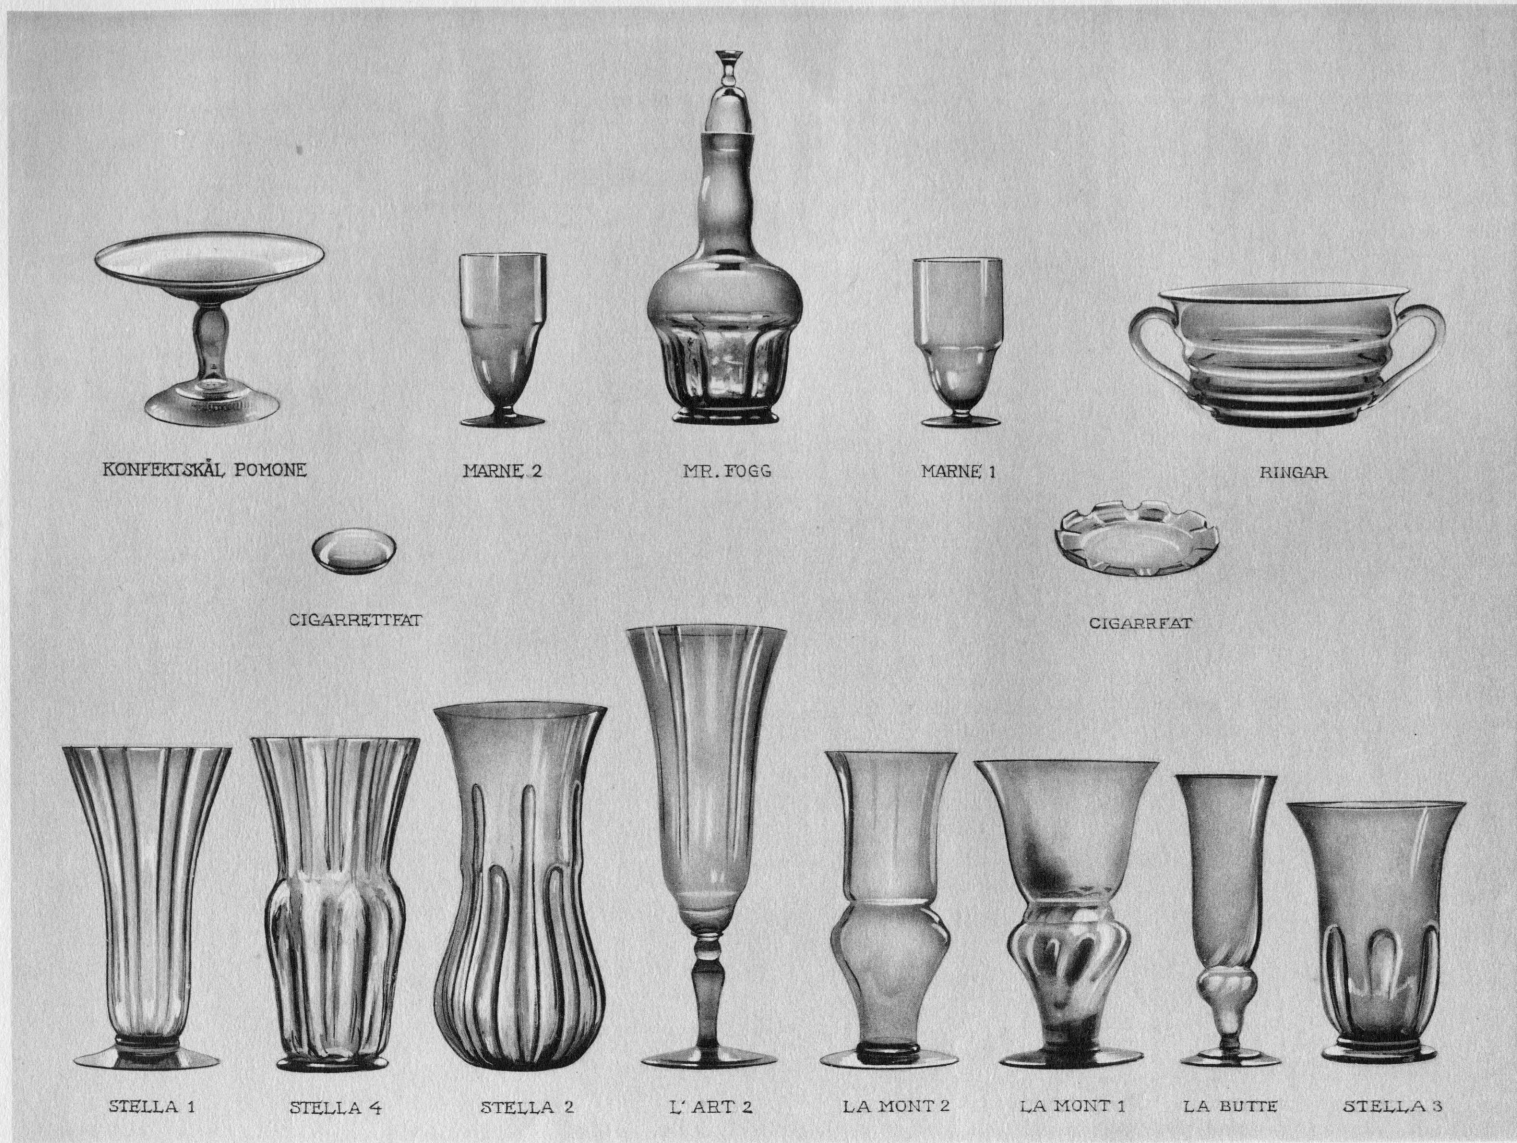

BRUNT GLAS AV KONSTNÄR DAHLSKOG