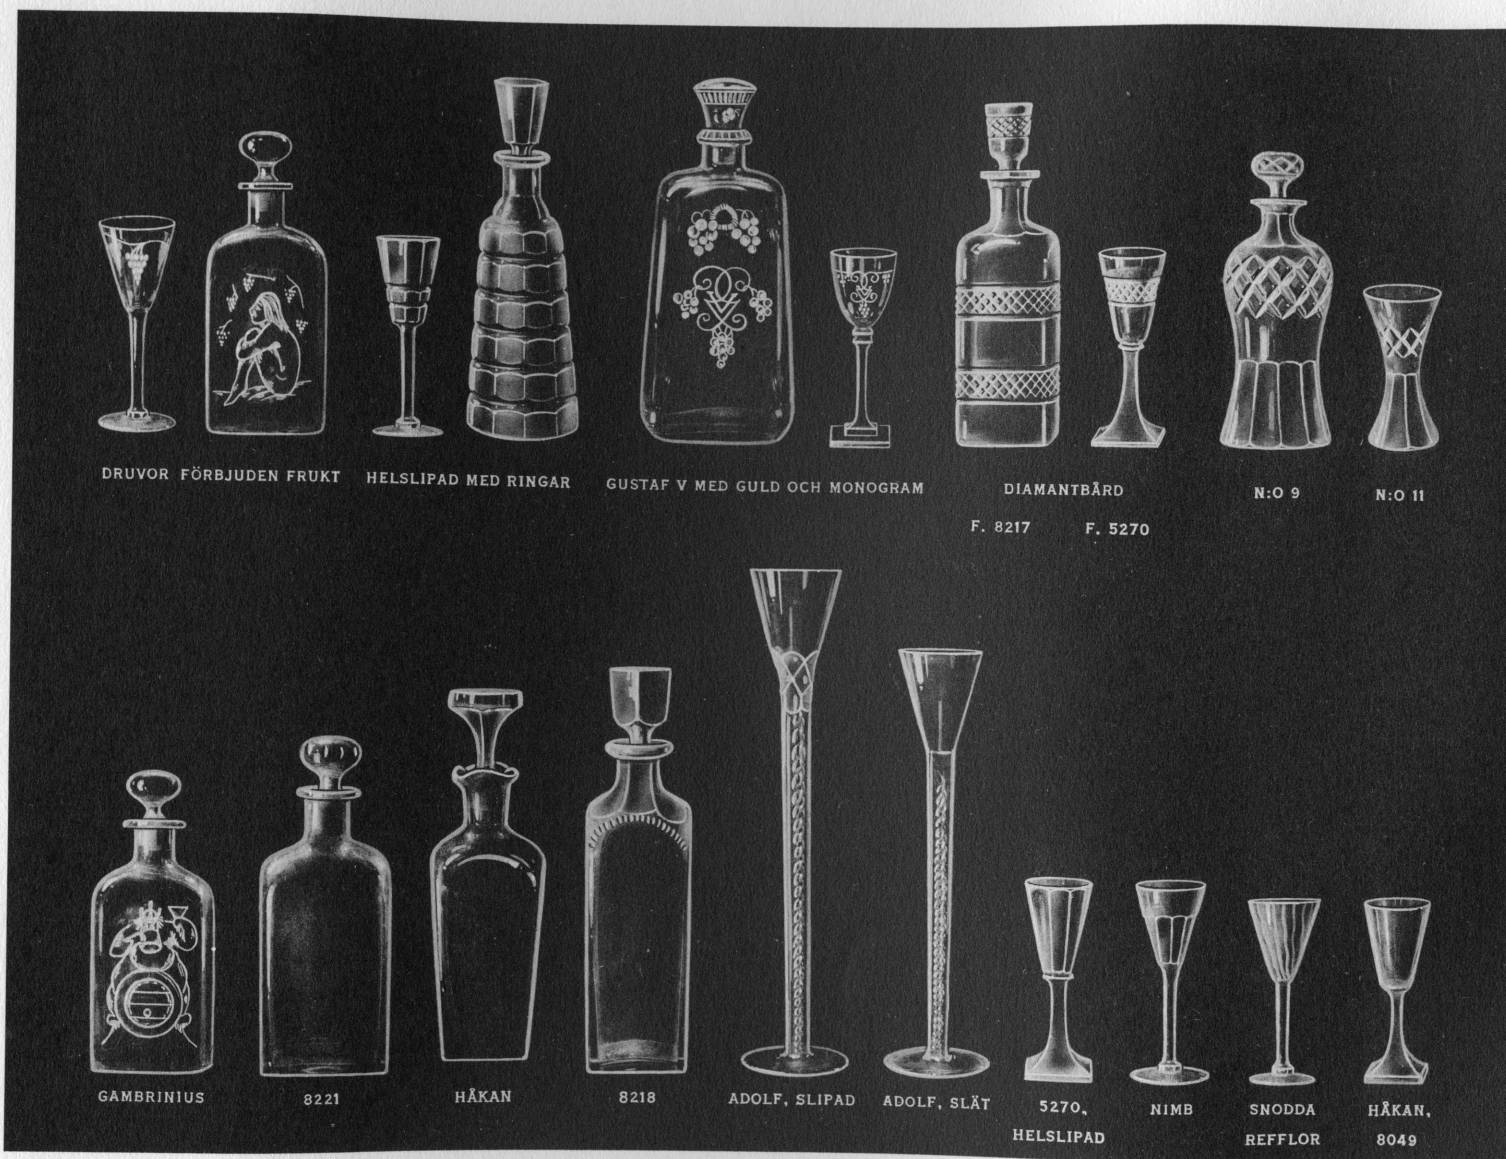

SECOND

BRÄNNVINSKARAFFER OCH BRÄNNVINSGLAS

DRUVOR FÖRBJUDEN FRUKT

HELSLIPAD MED RINGAR

GUSTAF V MED GULD OCH MONOGRAM

DIAMANTBÄRD

N:O 9

N:O 11