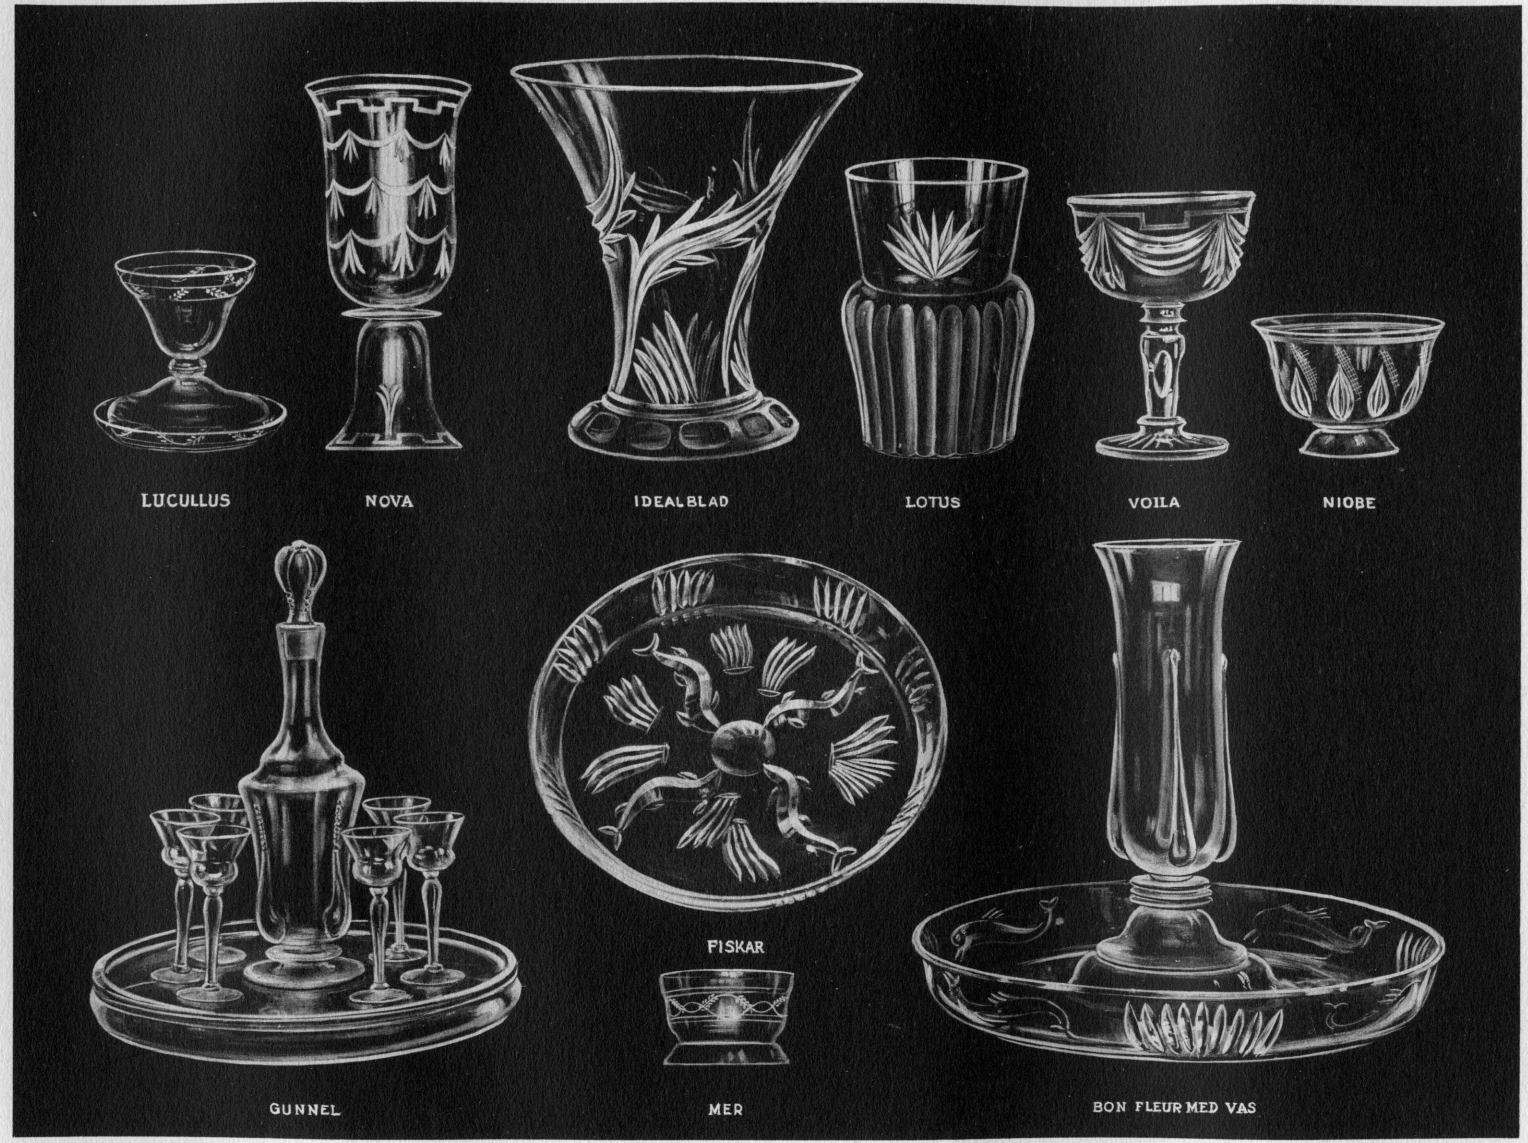

KRONA

SÄDESAX

BASTEN

BANJO

KONSTNÄR DAHLSKOGS GLAS

LUCULLUS

NOVA

IDEALBLAD