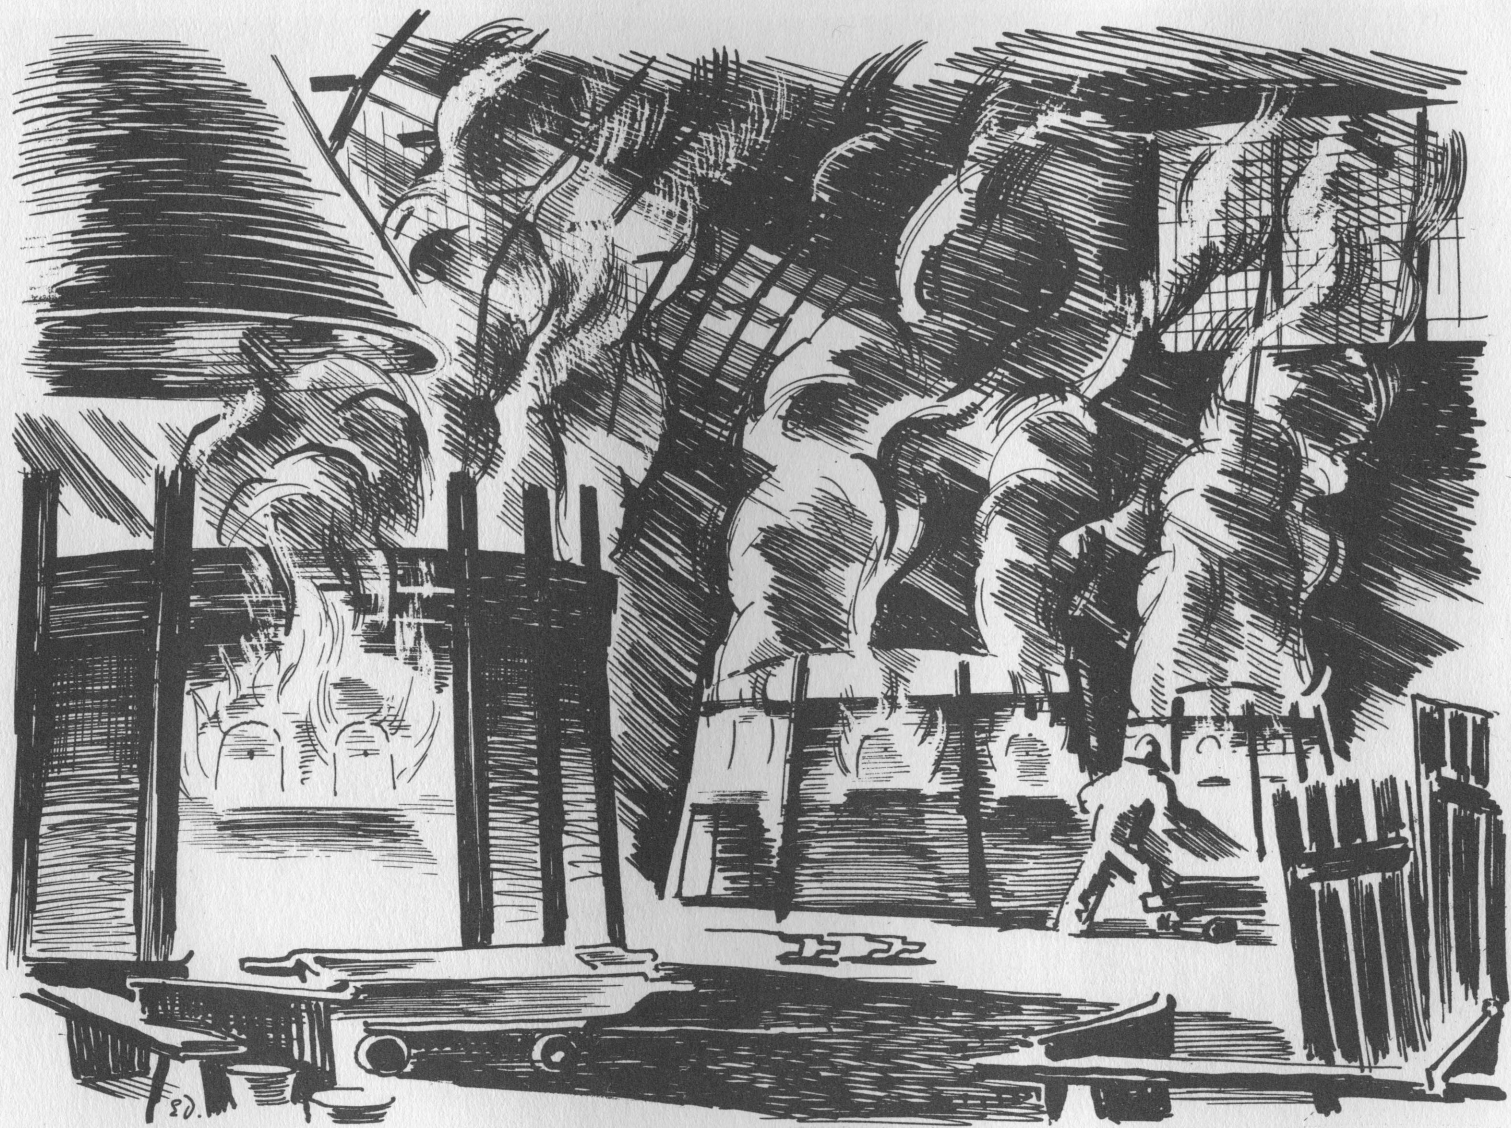

MAIN

LENNART F. 42

F. 22.6.27

21.6.27

KORSÖR

KEDJEOLIV

GLASET SMÄLTES. INTERIÖR.

BLOMGLAS