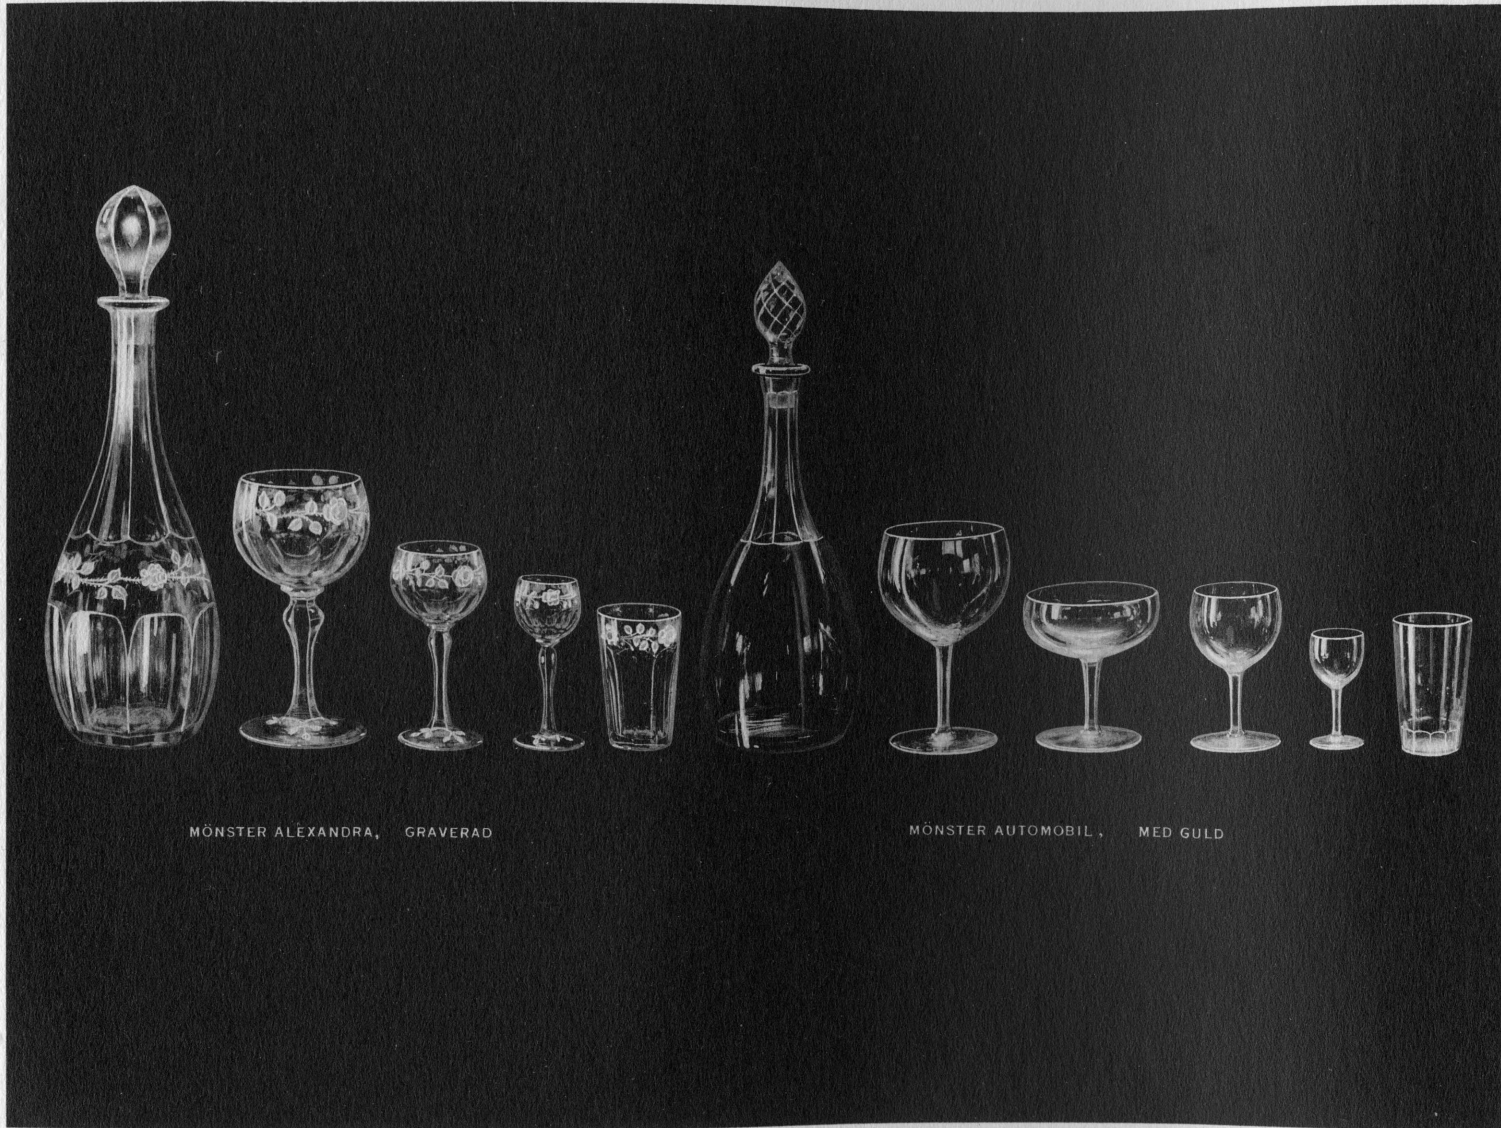

MÖNSTER ANTIK RUTSLIPNING

F. JOHANSSON M. FAT

F. LILLIEHÖÖK

SKÅL, RUND

F. MATTSSON

F. 0956

F. FISK

MÖNSTER ALEXANDRA, GRAVERAD