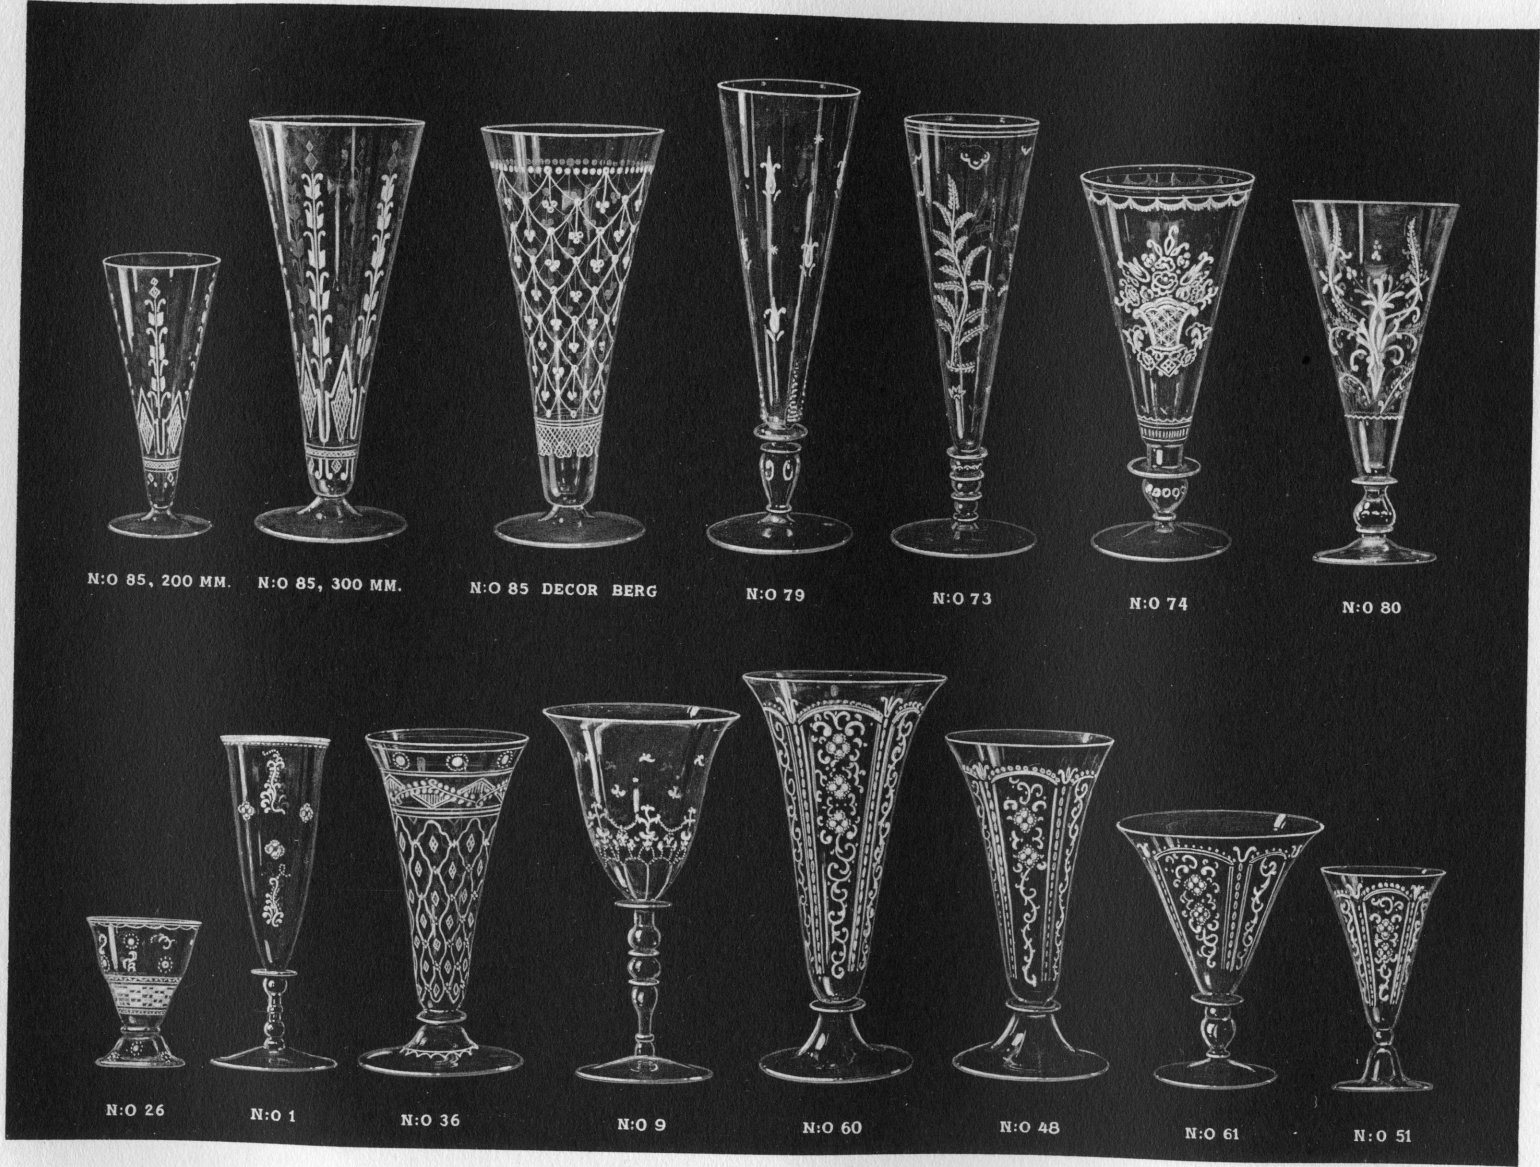

KJELL 1

KJELL 6

KJELL 2

KJELL 4

KOSTA KONSTGLAS

KOSTA KONSTGLAS

N:O 85, 200 MM.

N:O 85, 300 MM.