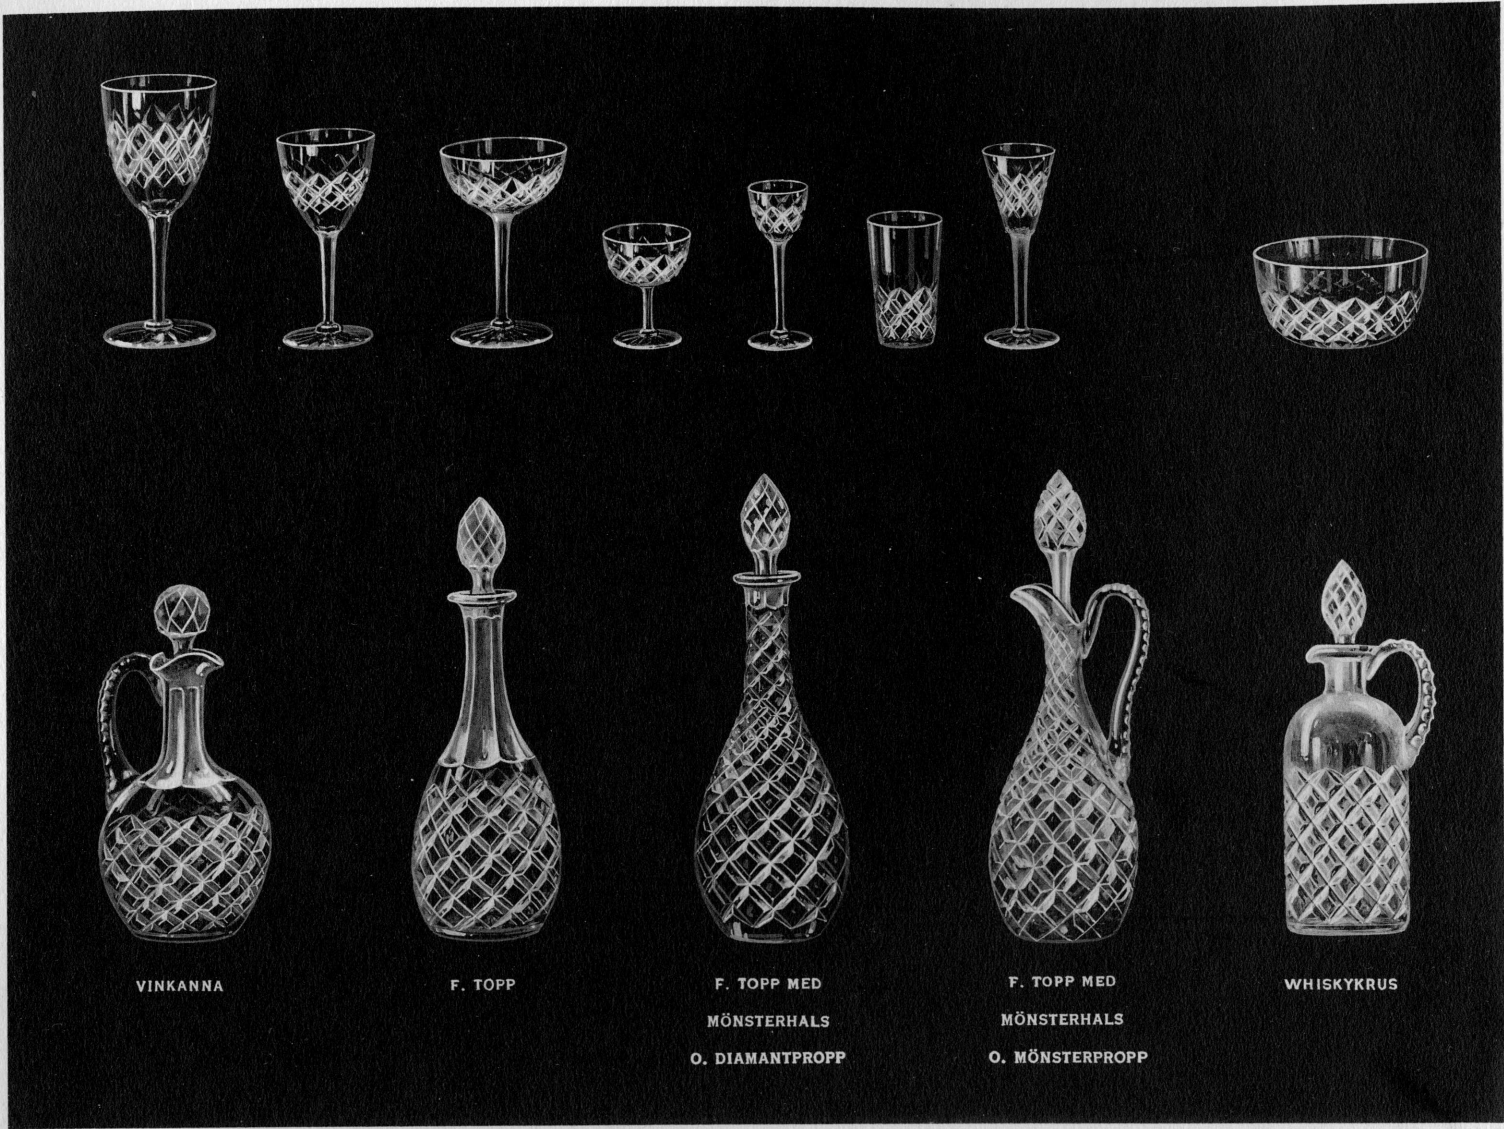

MÖNSTER 16106

VINKANNA

F. TOPP

F. TOPP MED
MÖNSTERHALS
O. DIAMANTPROPP

F. TOPP MED
MÖNSTERHALS
O. MÖNSTERPROPP

WHISKYKRUS