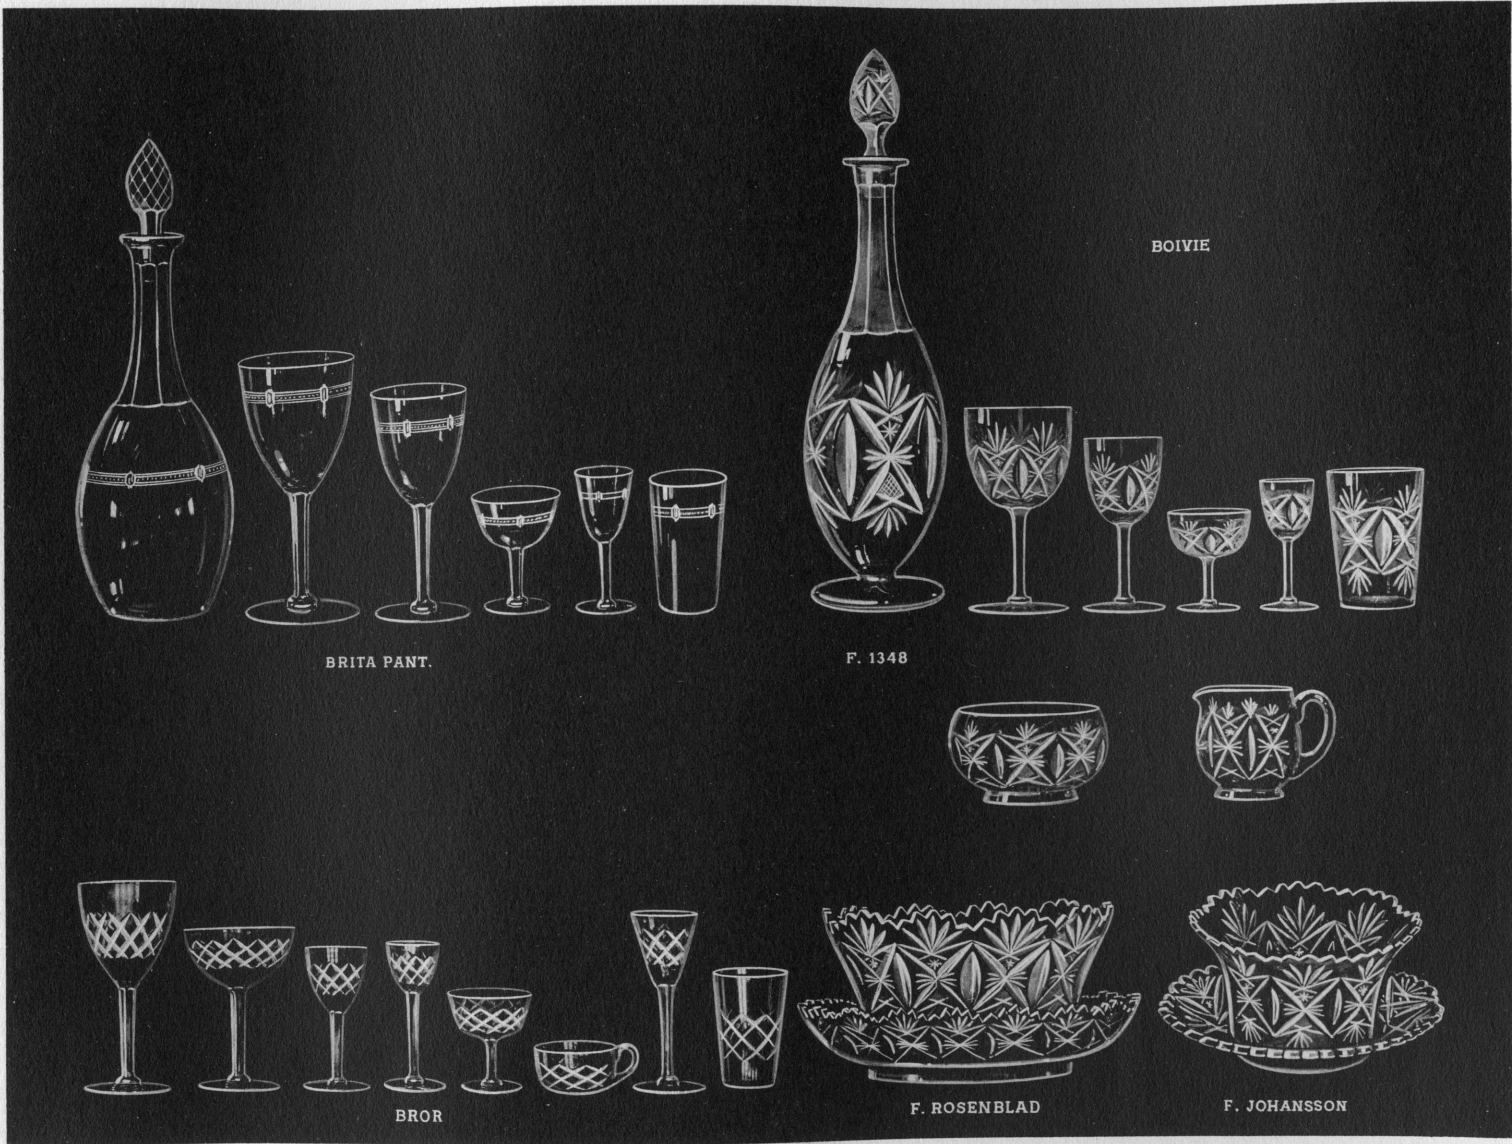

BRUKSGÅRDEN.

BRITA PANT.

F. 1348

BOIVIE

BROR

F. ROSENLAD

F. JOHANSSON