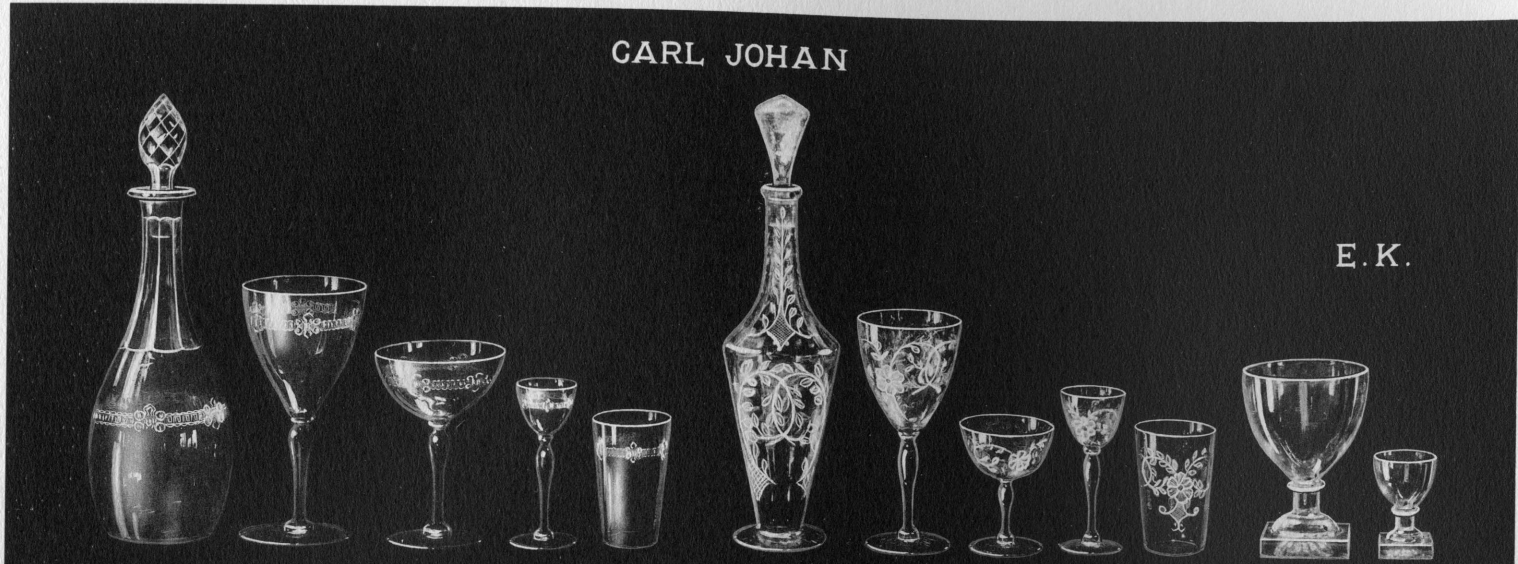

PANT.

DECOR. 654

SLÄT

CARL JOHAN