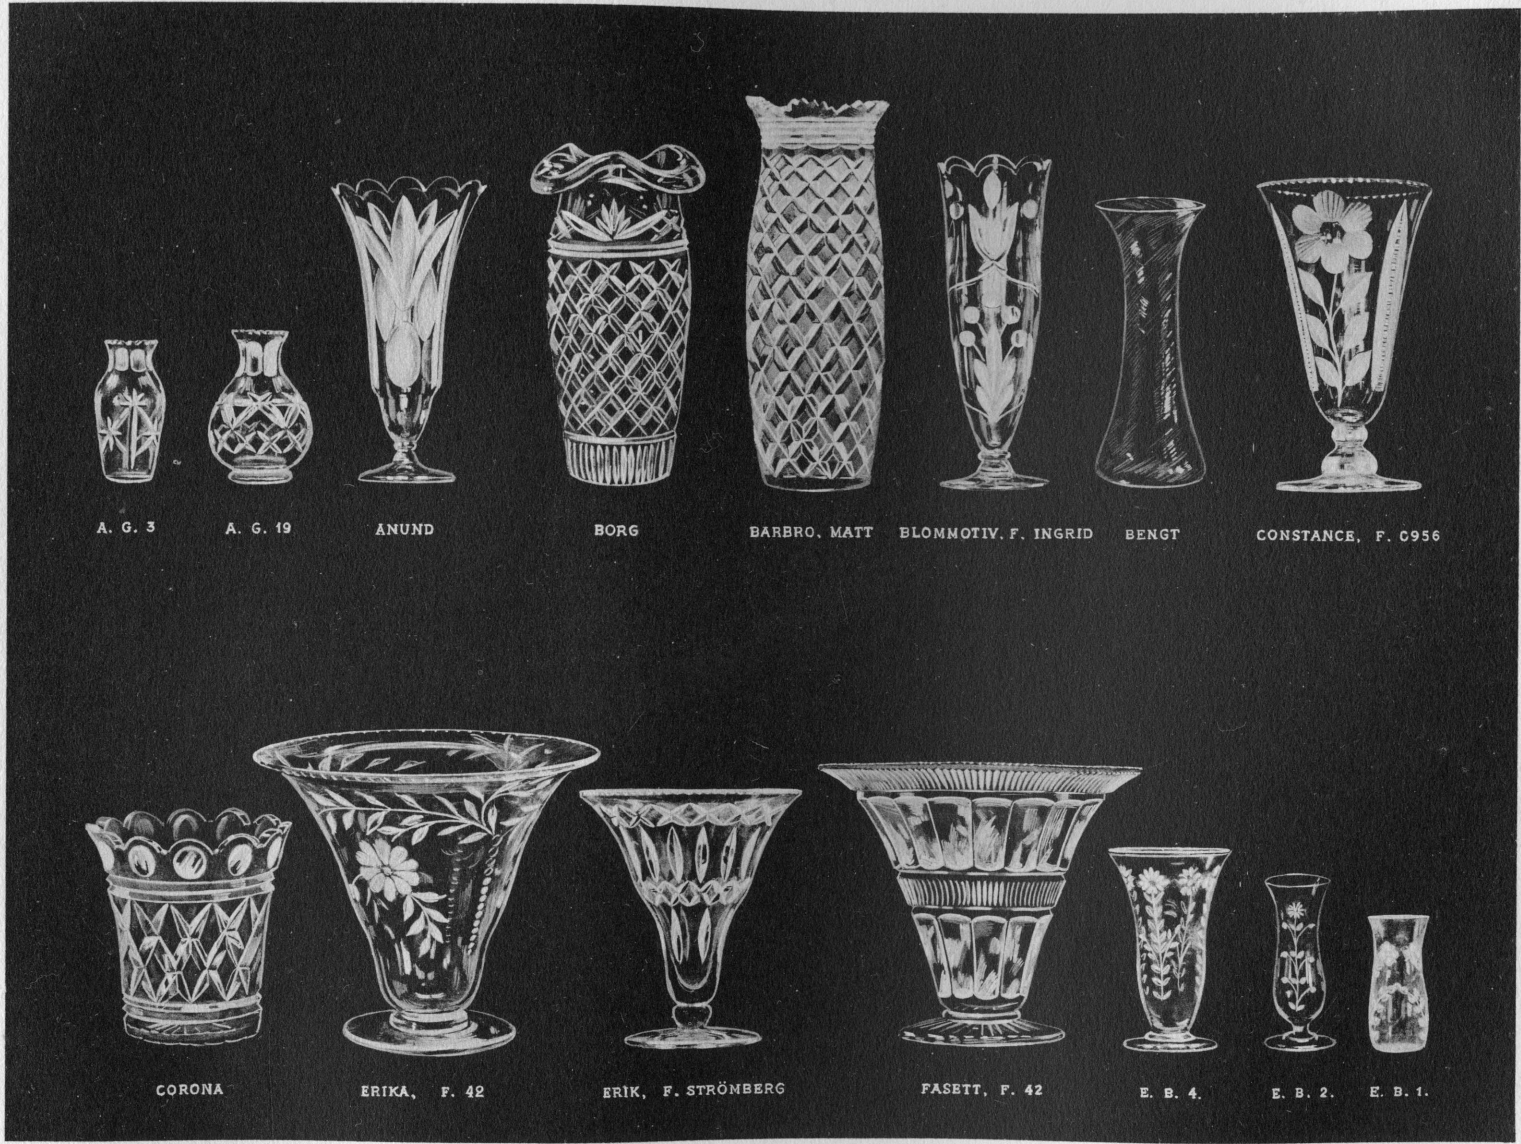

OSCAR

TAGE 9

IDEAL

BREGNINGE, GRAVERAD

BLOMGLAS

A. G. 3

A. G. 19

ANUND