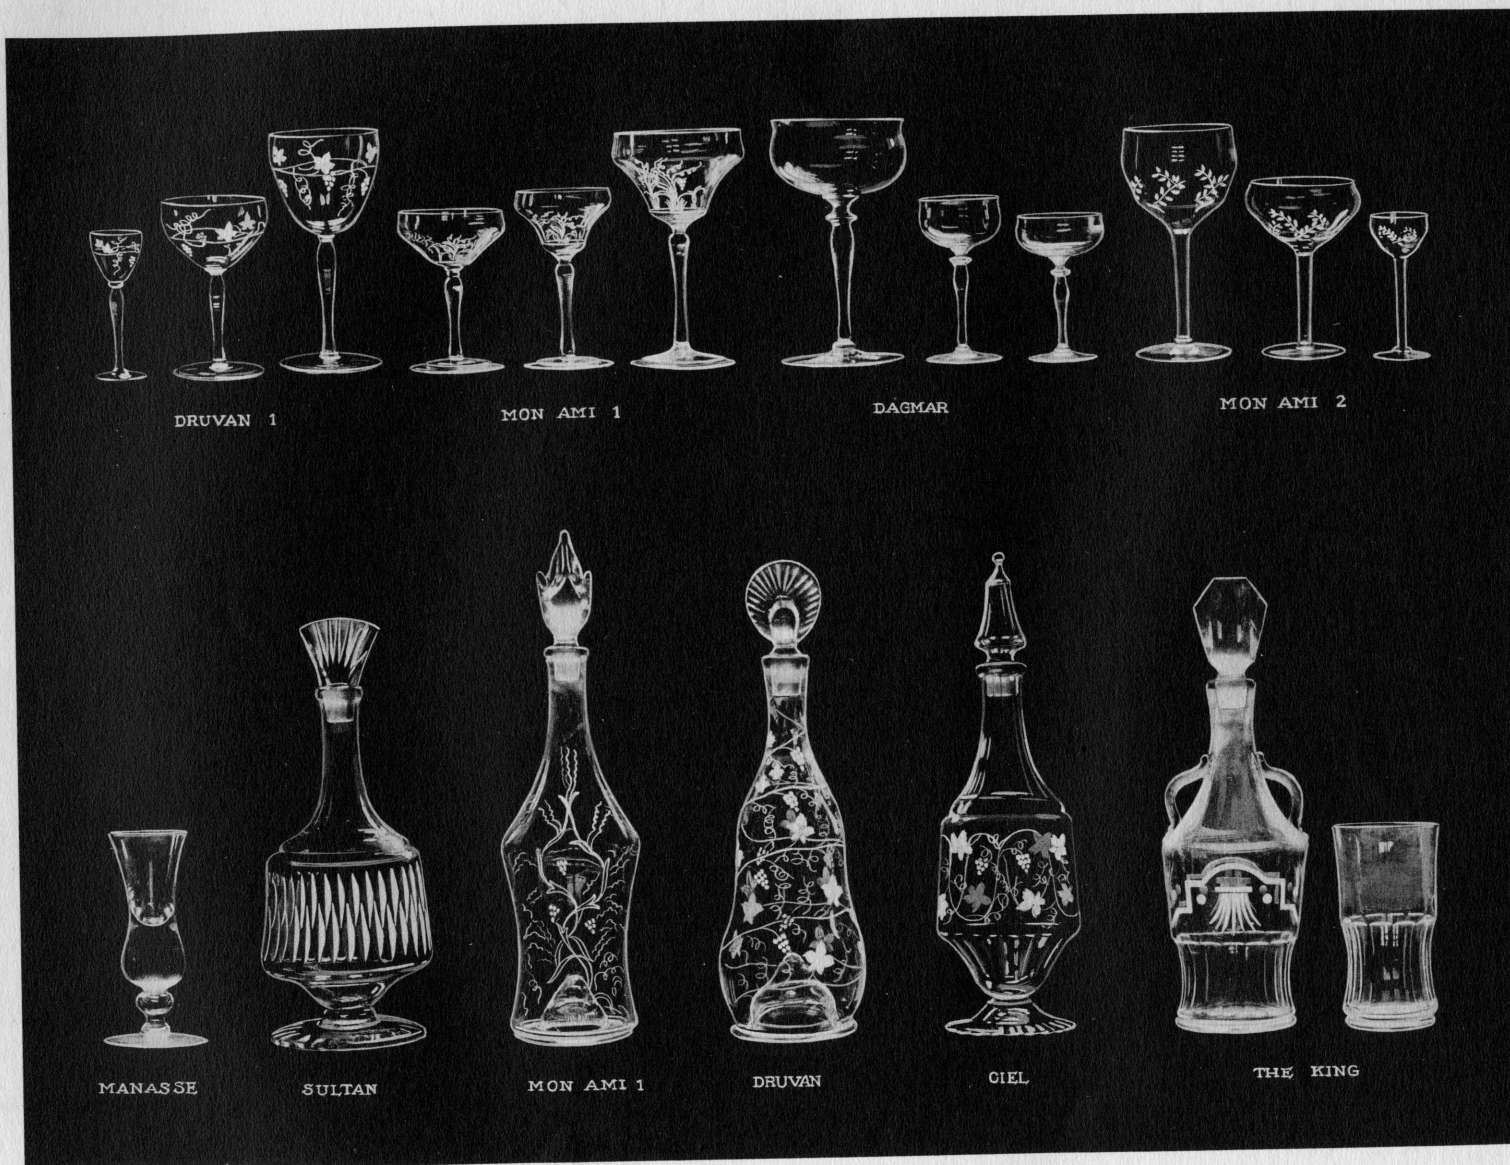

KONSTNÄR DAHLSKOGS GLAS

EWALD 2

FACETTI

NÄTET

ROSEITI

L'ART 2

EWALD 1

HÄSTEN

GRÖNBETE

FRUKTSKÅL, LÅG FOT POMONE

FRUKTSKÅL, HÖG FOT POMONE

KONFEKTSKÅL POMONE

KONSTNÄR DAHLSKOGS GLAS

BRUNT GLAS AV KONSTNÄR DAHLSKOG

KONFEKTSKÅL, POMONE

MARNE 2